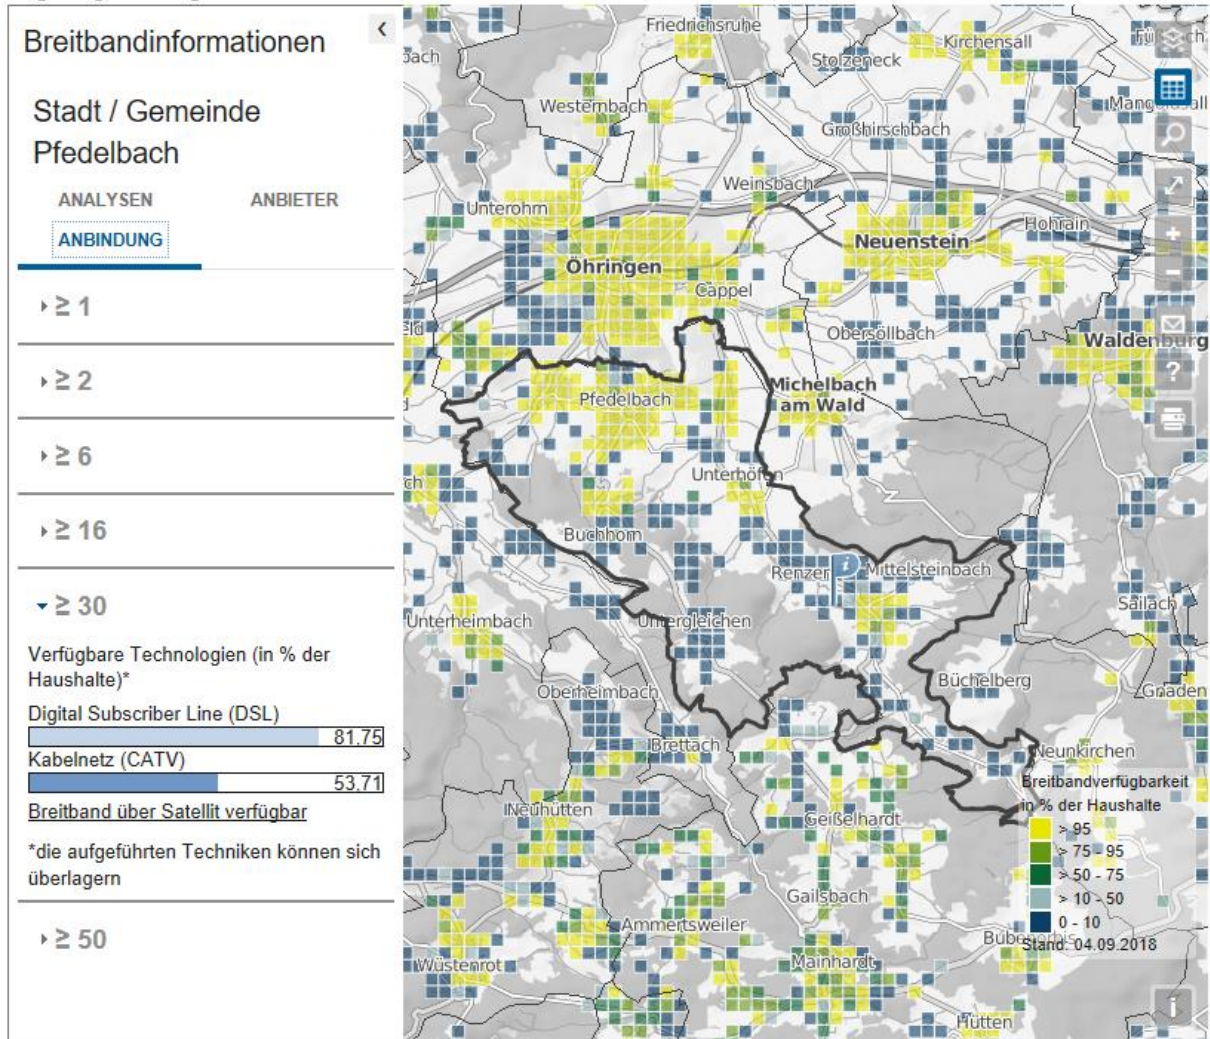

Angezeigte Verfügbarkeit: Privat Alle ≥ 30 Mbit/s

Abbildung 1: Versorgung 30 Mbit