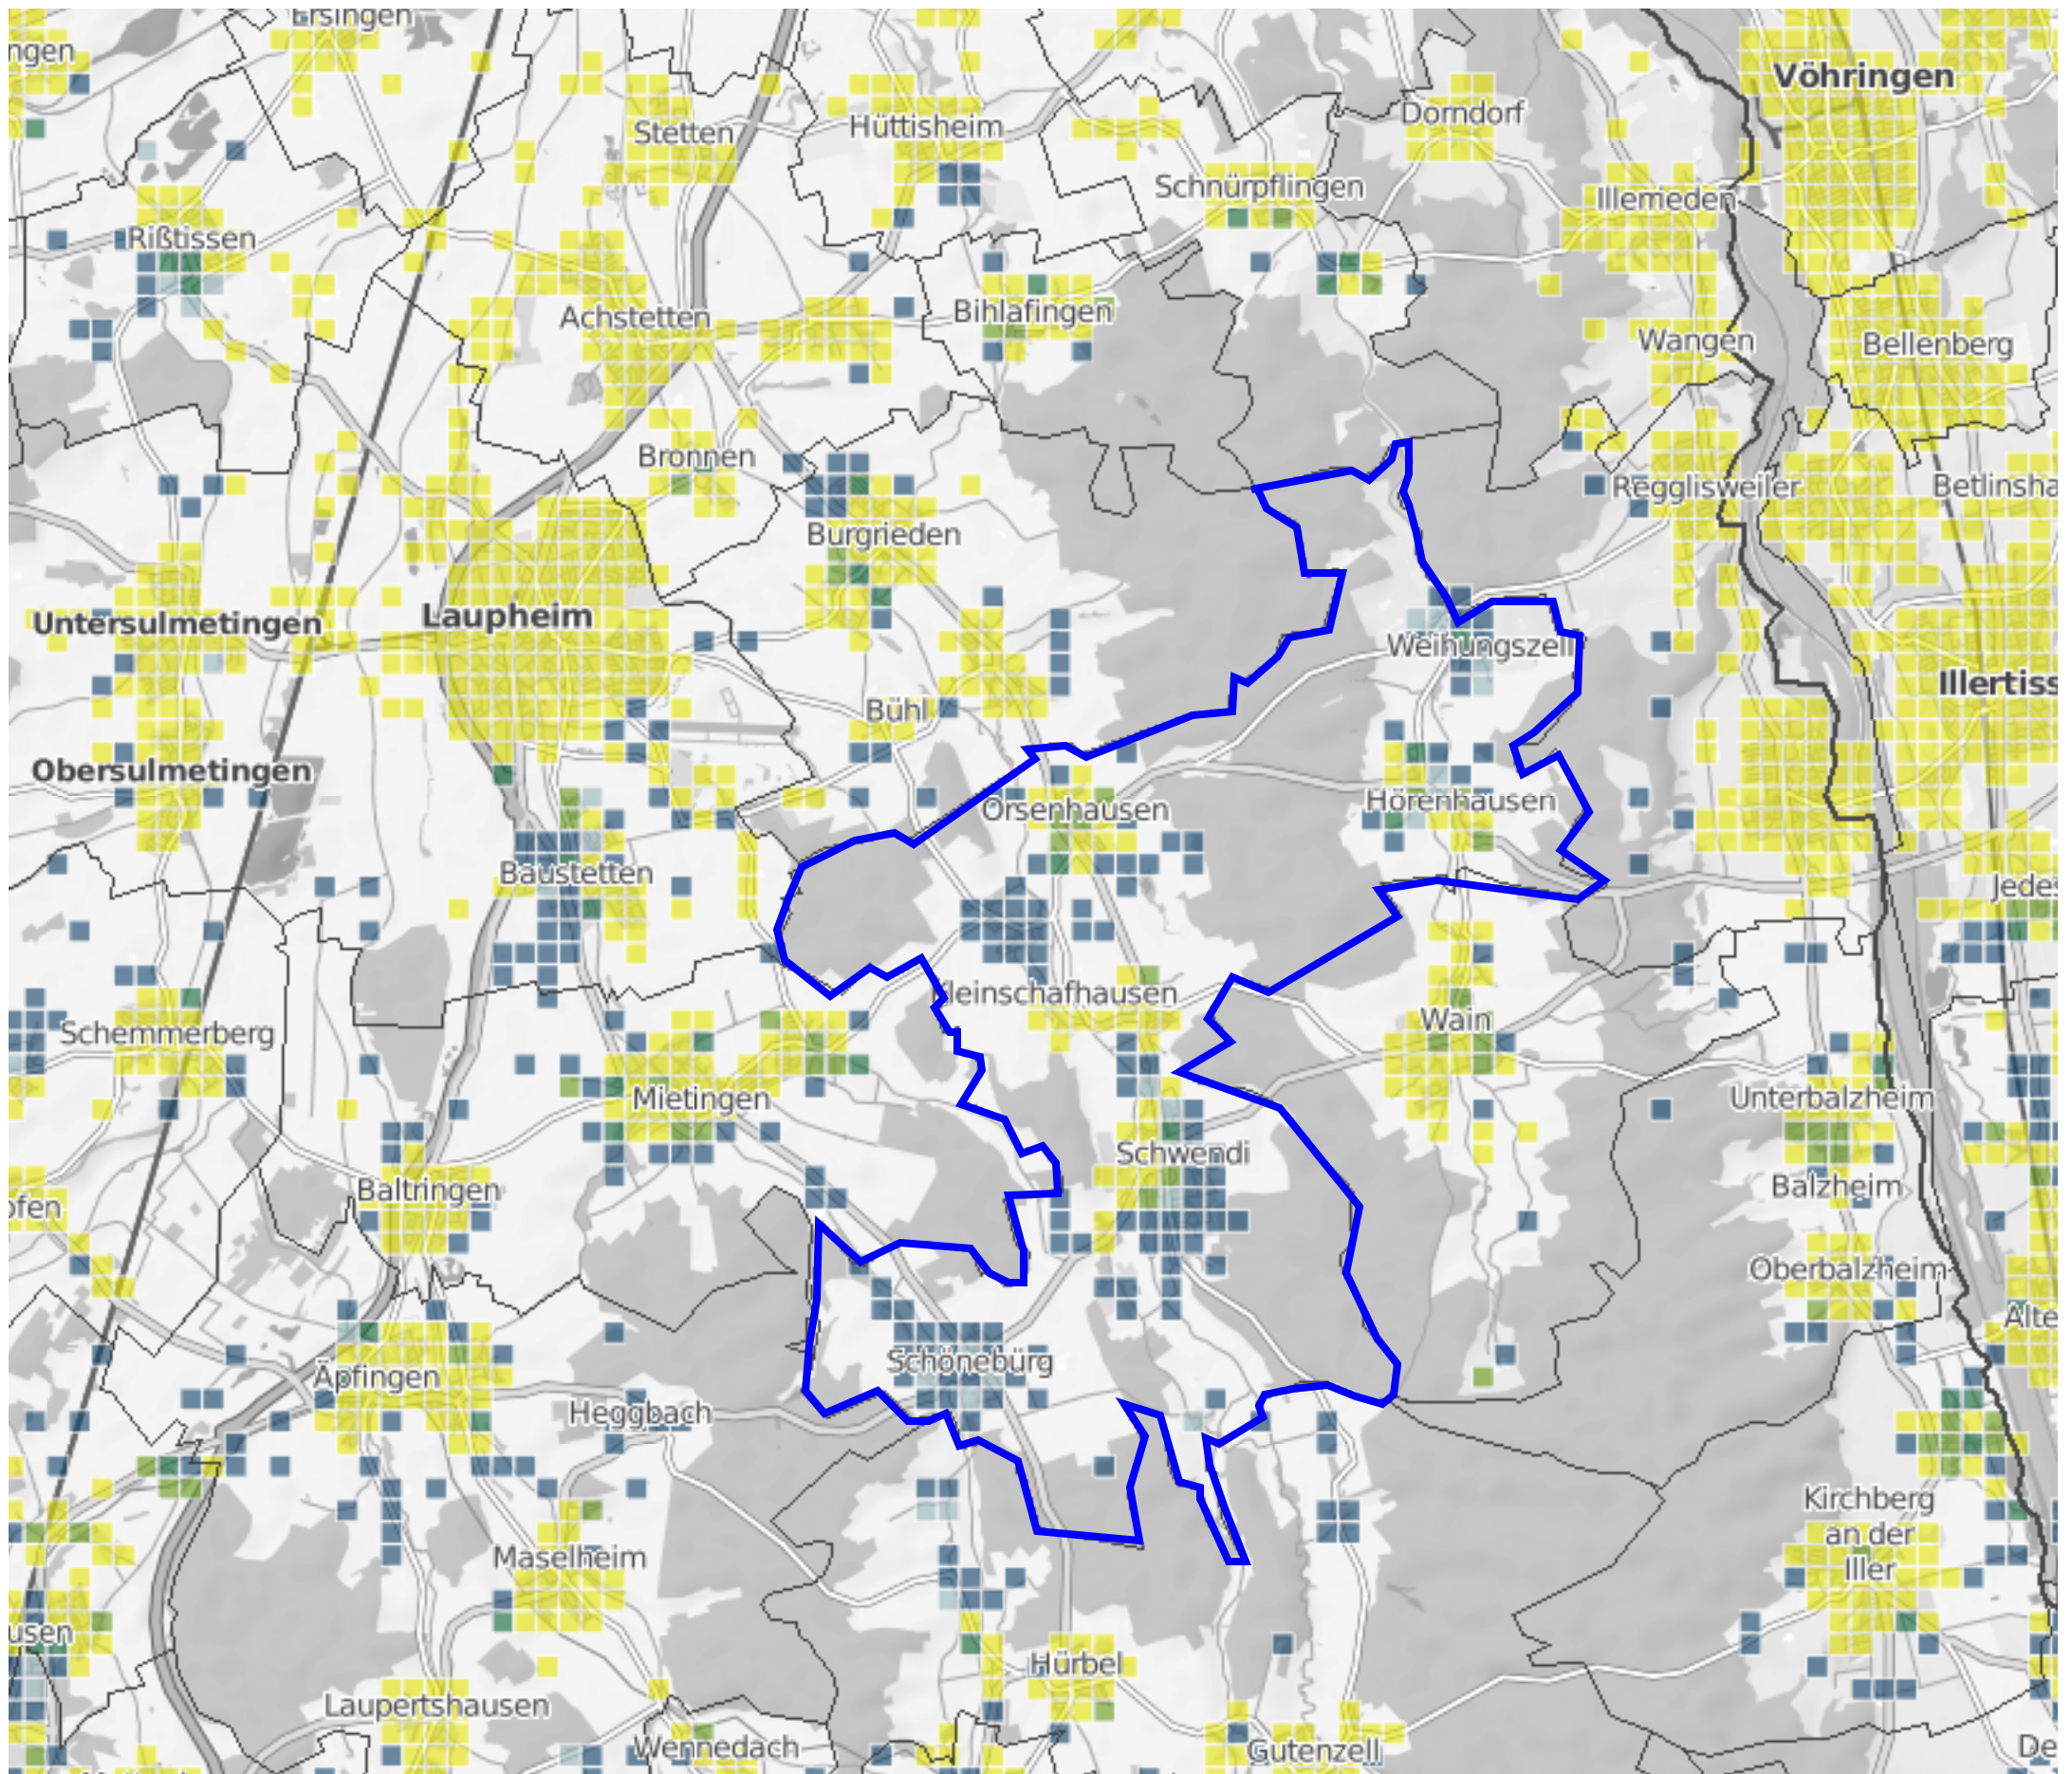

Angezeigte Verfügbarkeit: Privat Alle >= 16 Mbit/s

Angezeigte Verfügbarkeit: Privat Alle ≥ 30 Mbit/s

Angezeigte Verfügbarkeit: Privat Alle ≥ 50 Mbit/s

Angezeigte Verfügbarkeit: Privat Faseroptische Technologie (FTTH/B) ≥ 50 Mbit/s

Breitbandverfügbarkeit in % der Haushalte

-  > 95
-  > 75 - 95
-  > 50 - 75
-  > 10 - 50
-  0 - 10