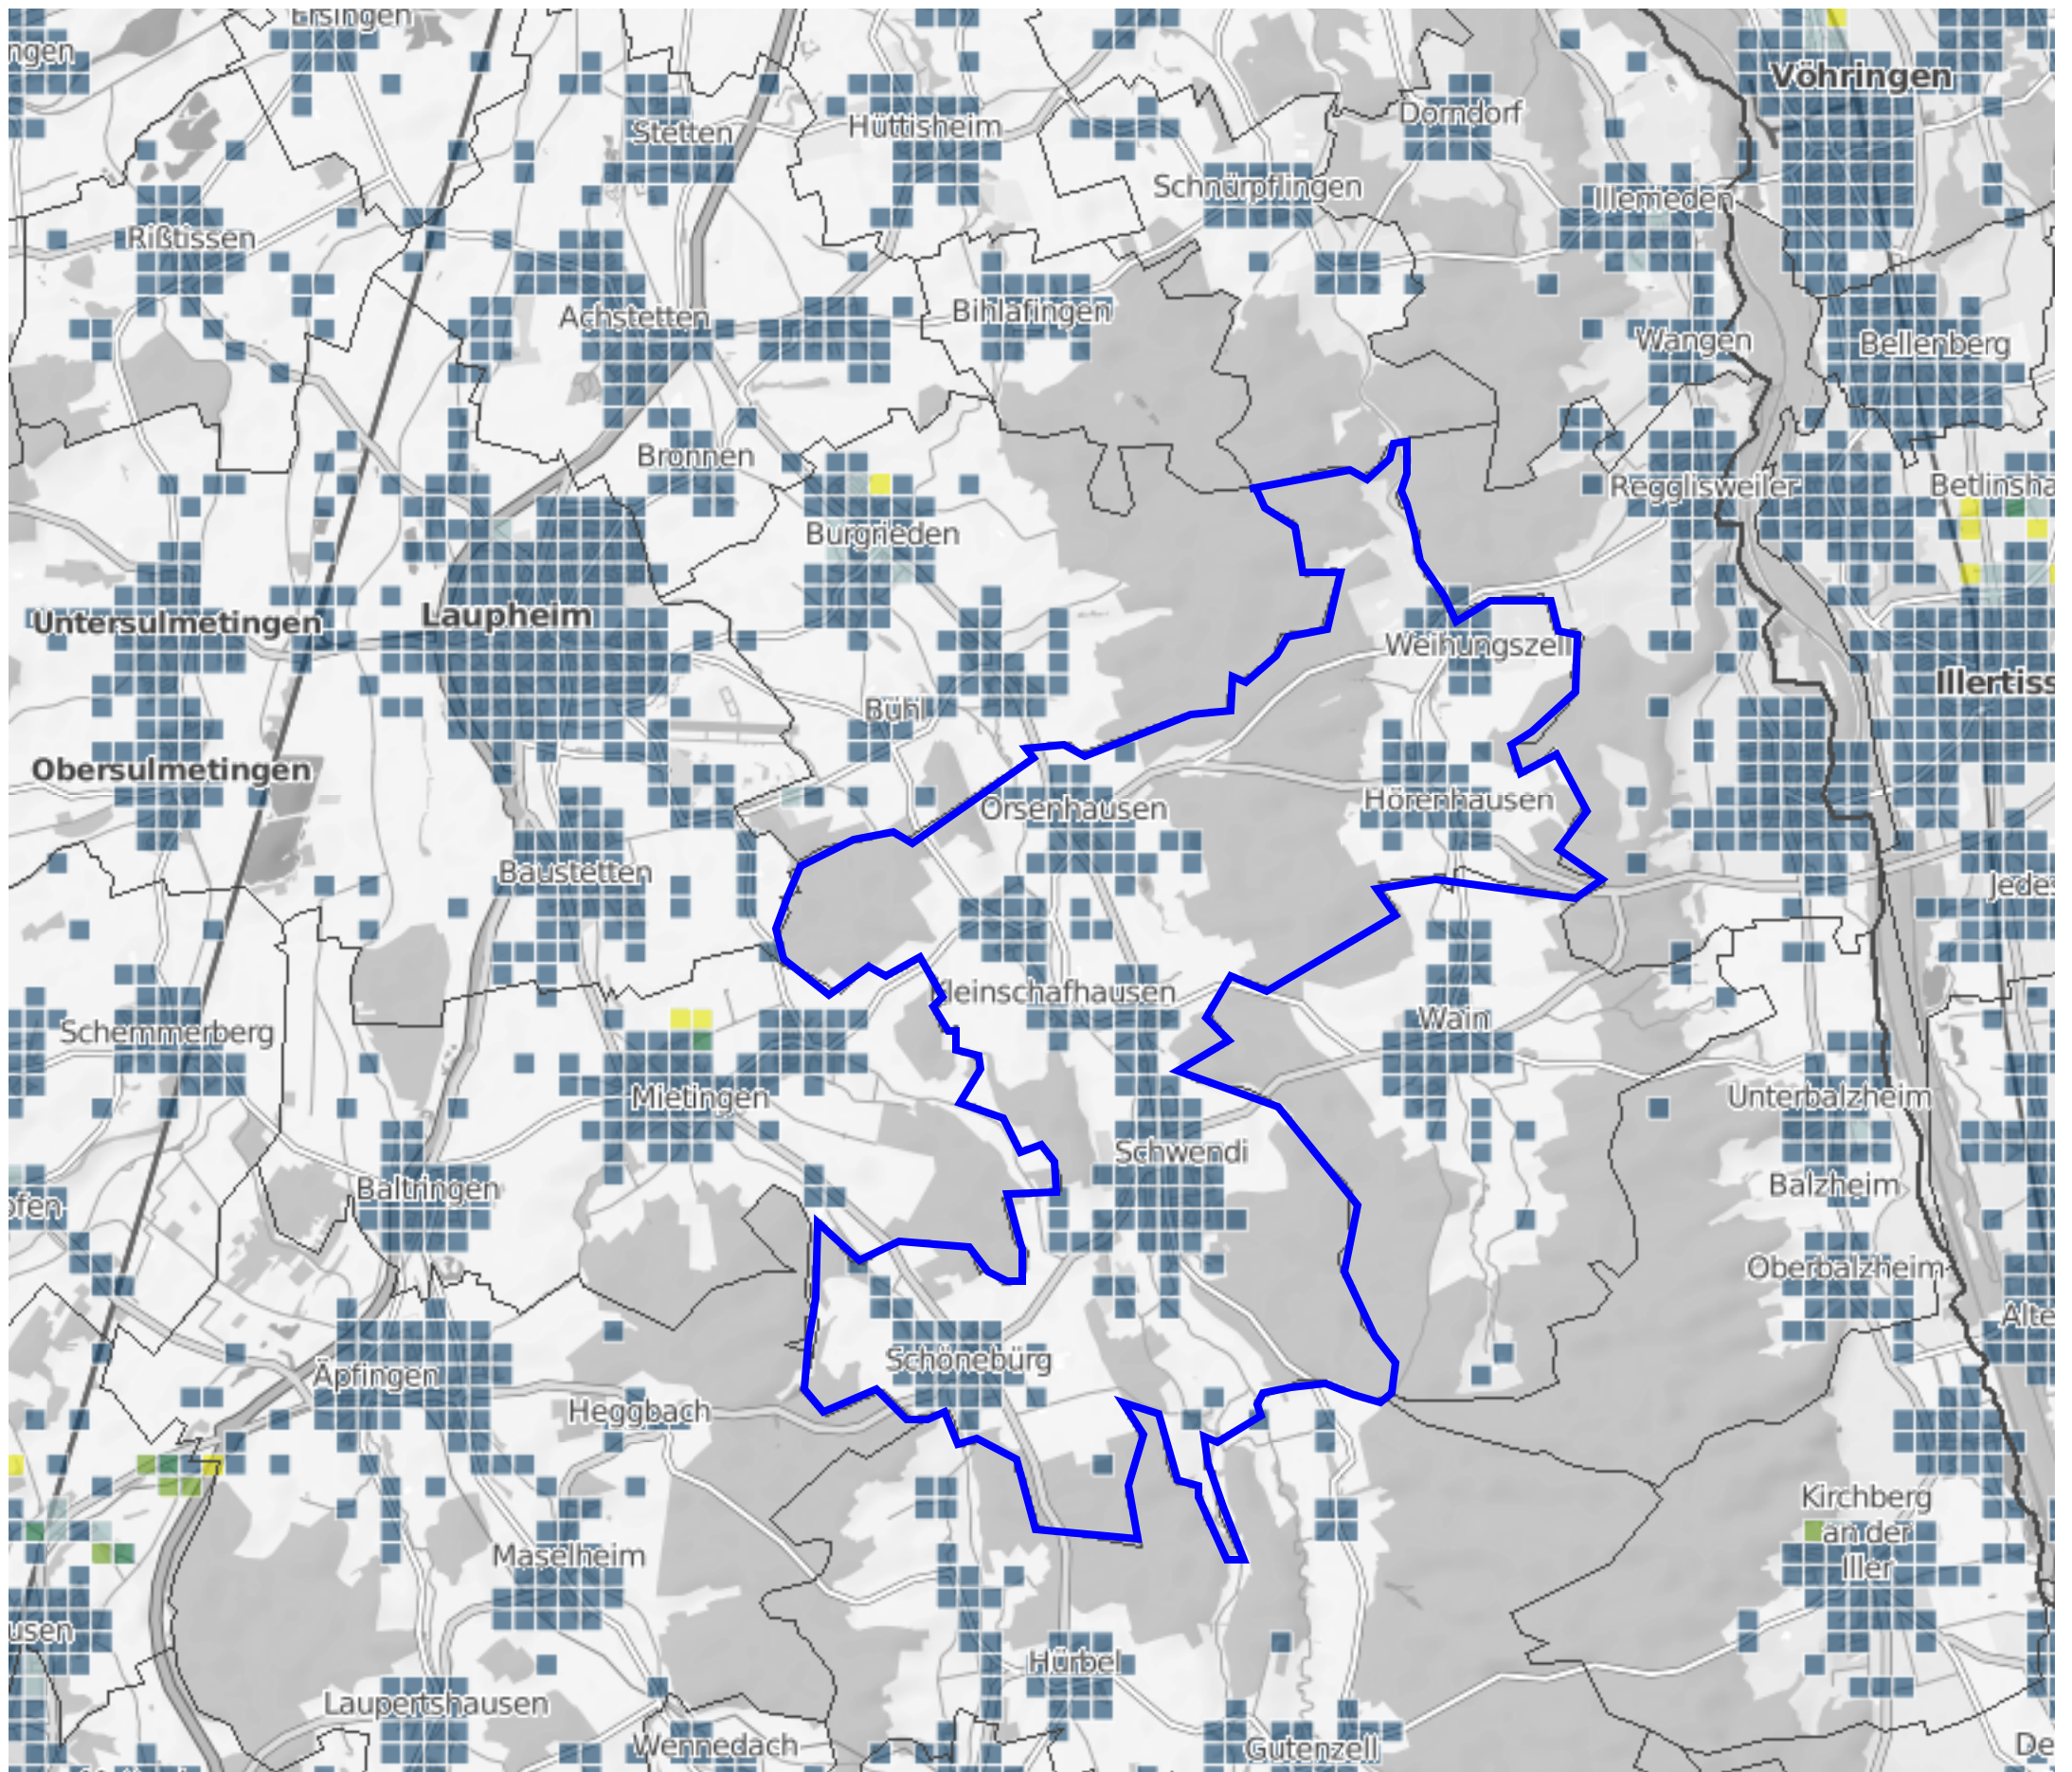

Angezeigte Verfügbarkeit: Privat Alle >= 16 Mbit/s

Angezeigte Verfügbarkeit: Privat Alle ≥ 30 Mbit/s

Angezeigte Verfügbarkeit: Privat Alle ≥ 50 Mbit/s

Angezeigte Verfügbarkeit: Privat Faseroptische Technologie (FTTH/B) ≥ 50 Mbit/s

Breitbandverfügbarkeit in % der Haushalte

-  > 95
-  > 75 - 95
-  > 50 - 75
-  > 10 - 50
-  0 - 10