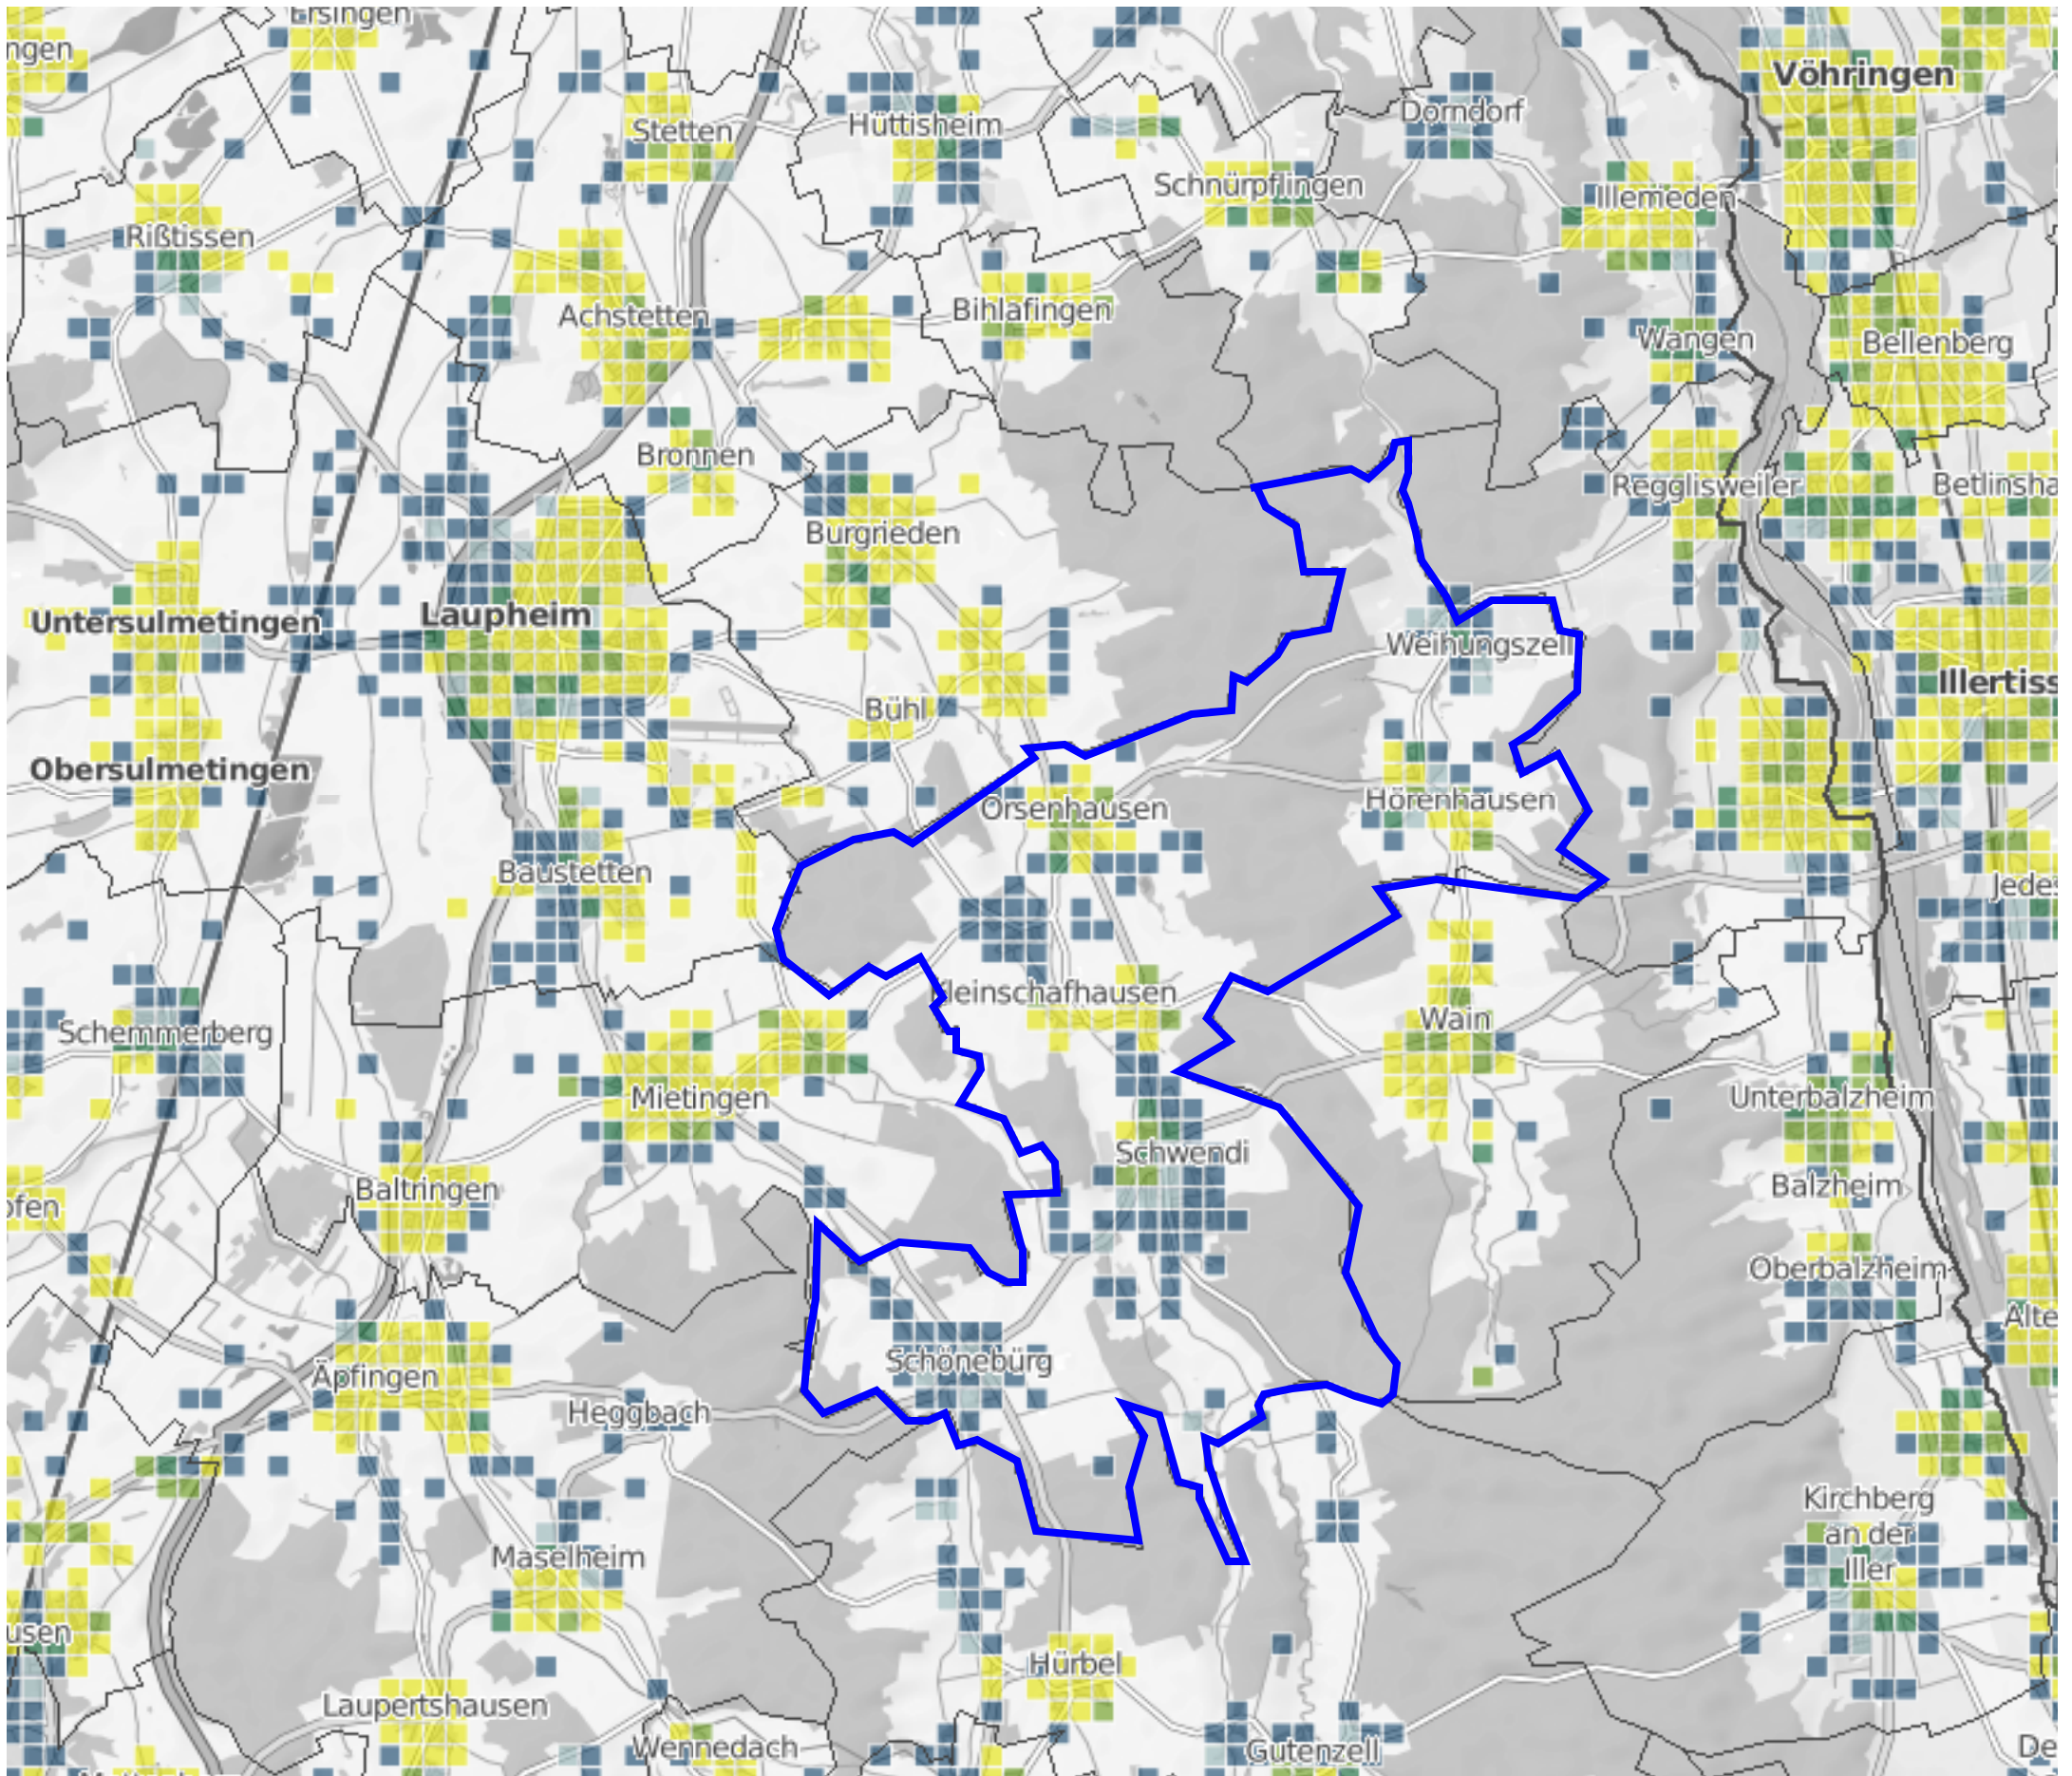

Angezeigte Verfügbarkeit: Privat Alle >= 16 Mbit/s

Angezeigte Verfügbarkeit: Privat Alle ≥ 30 Mbit/s

Angezeigte Verfügbarkeit: Privat Alle ≥ 50 Mbit/s

Angezeigte Verfügbarkeit: Privat Faseroptische Technologie (FTTH/B) ≥ 50 Mbit/s

Breitbandverfügbarkeit in % der Haushalte

-  > 95
-  > 75 - 95
-  > 50 - 75
-  > 10 - 50
-  0 - 10