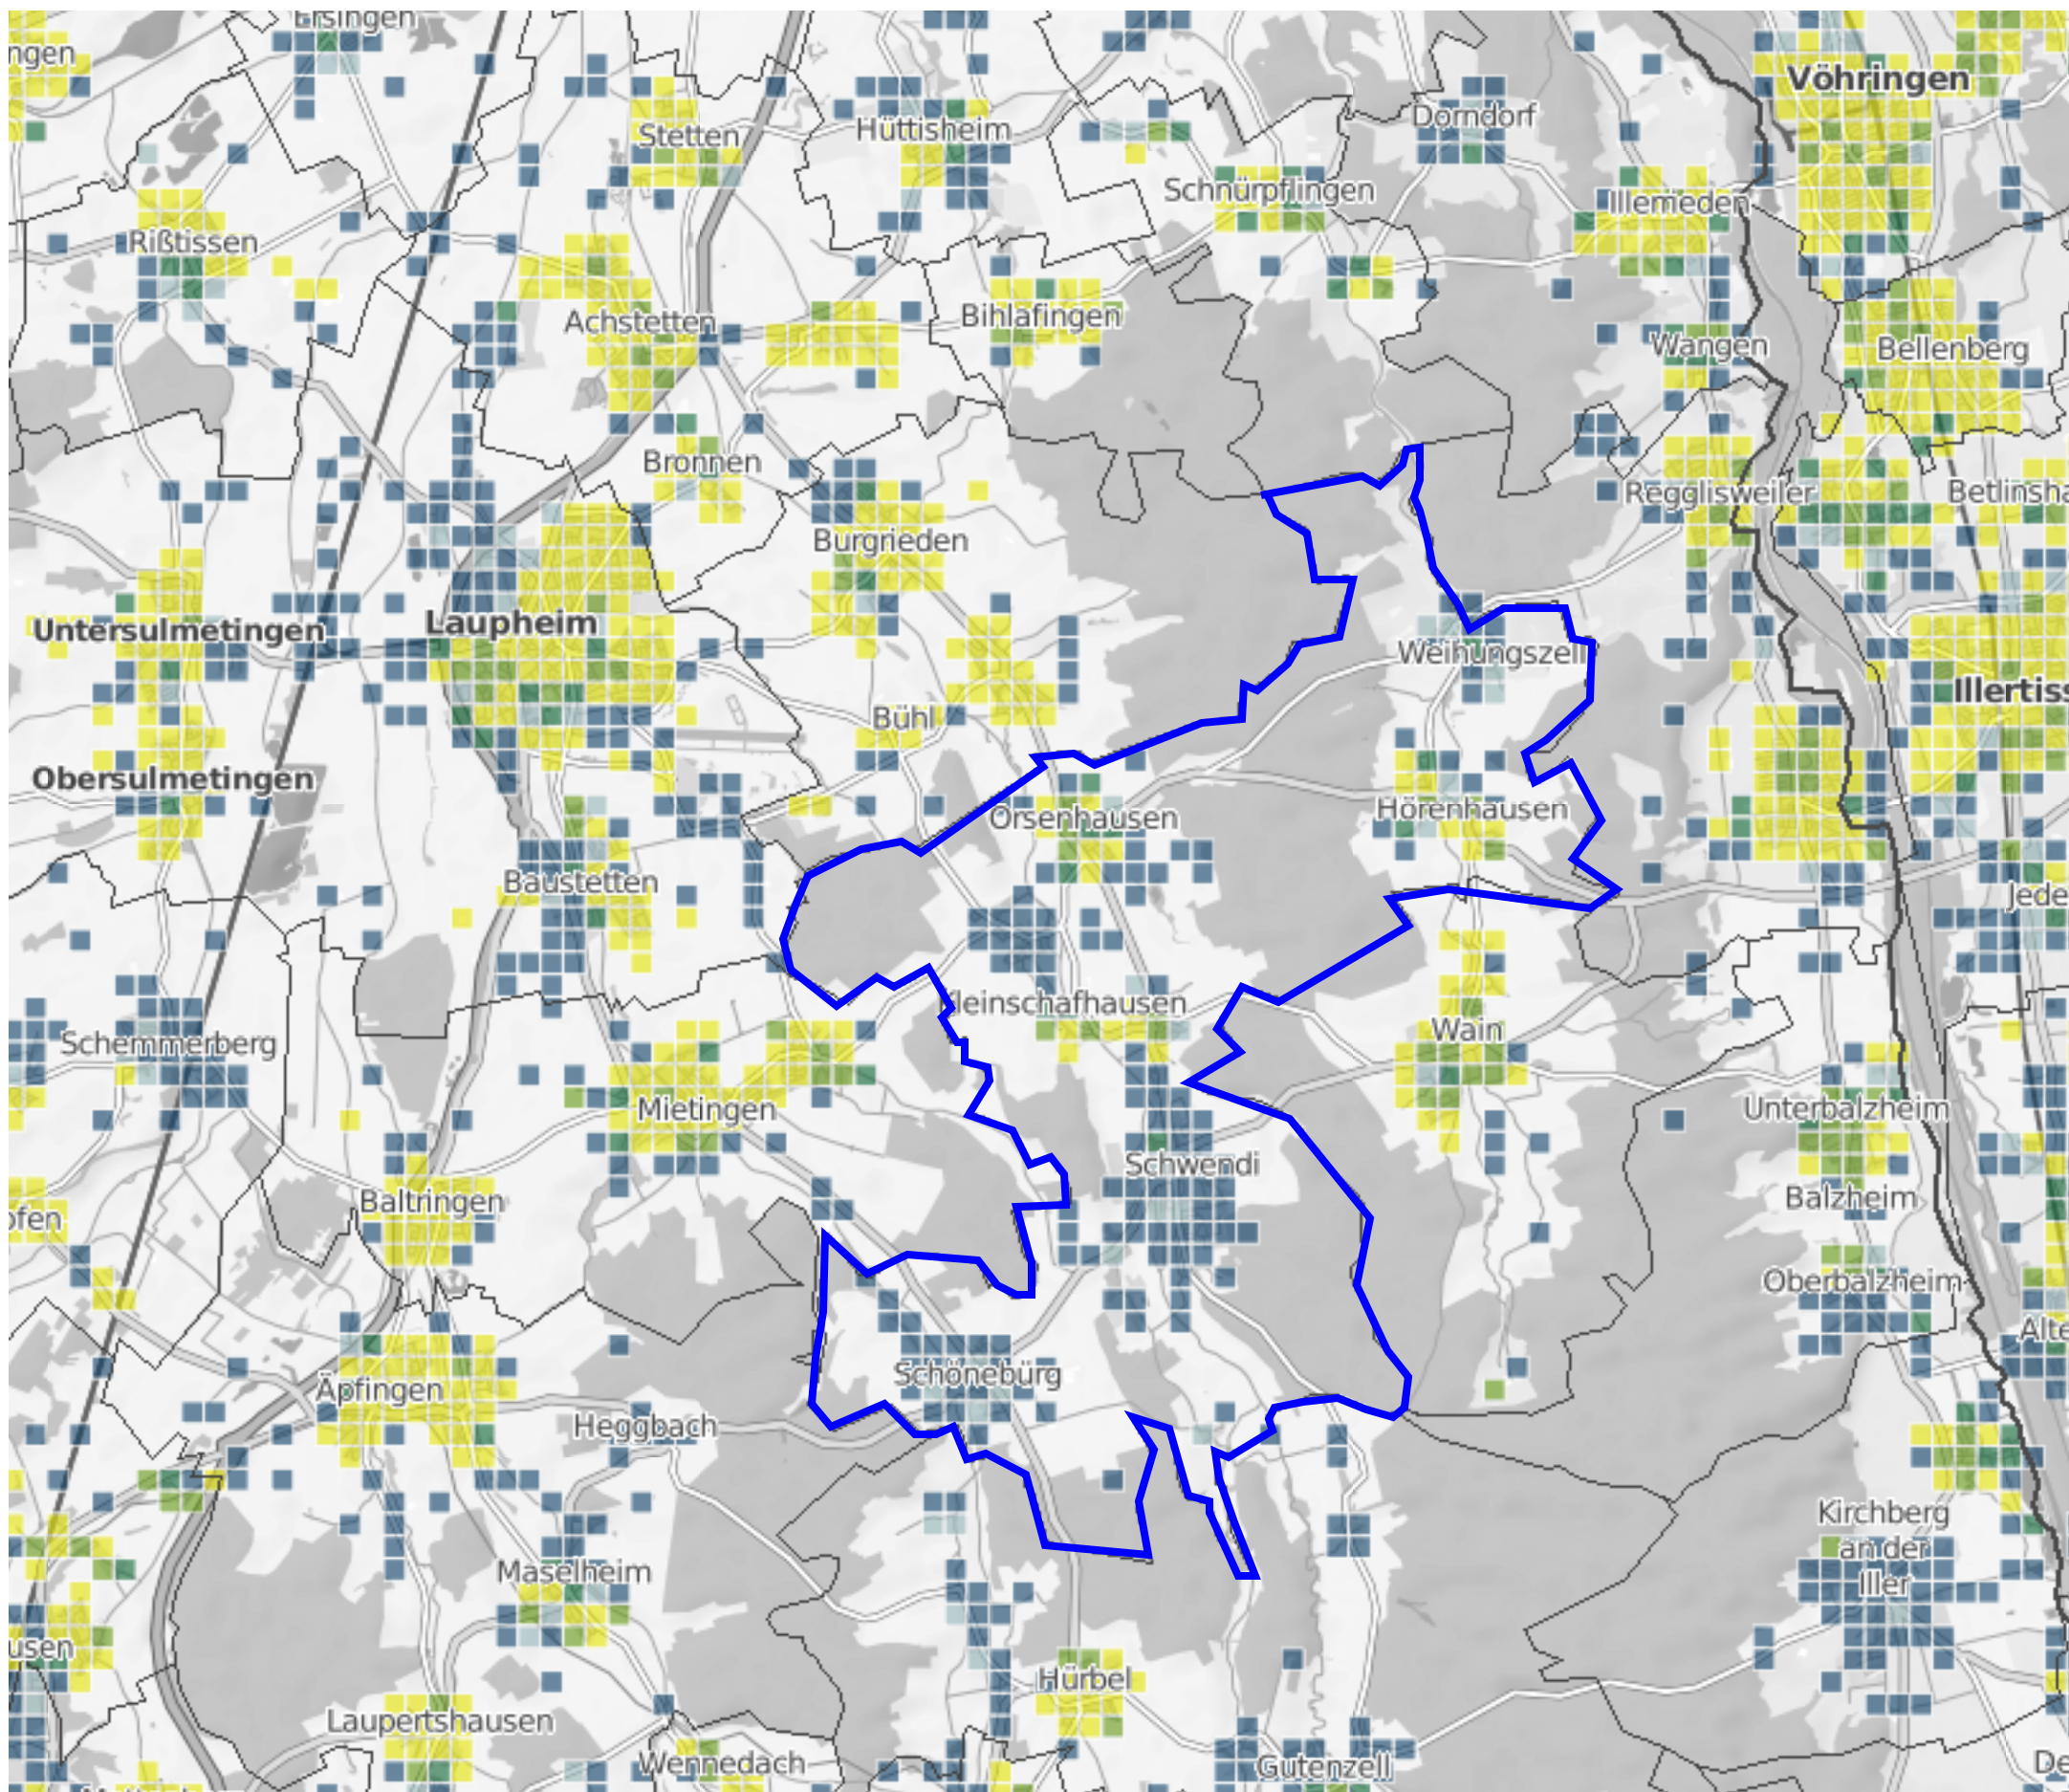

Angezeigte Verfügbarkeit: Privat Alle >= 16 Mbit/s

Angezeigte Verfügbarkeit: Privat Alle ≥ 30 Mbit/s

Angezeigte Verfügbarkeit: Privat Alle ≥ 50 Mbit/s

Angezeigte Verfügbarkeit: Privat Faseroptische Technologie (FTTH/B) ≥ 50 Mbit/s

Breitbandverfügbarkeit in % der Haushalte

-  > 95
-  > 75 - 95
-  > 50 - 75
-  > 10 - 50
-  0 - 10