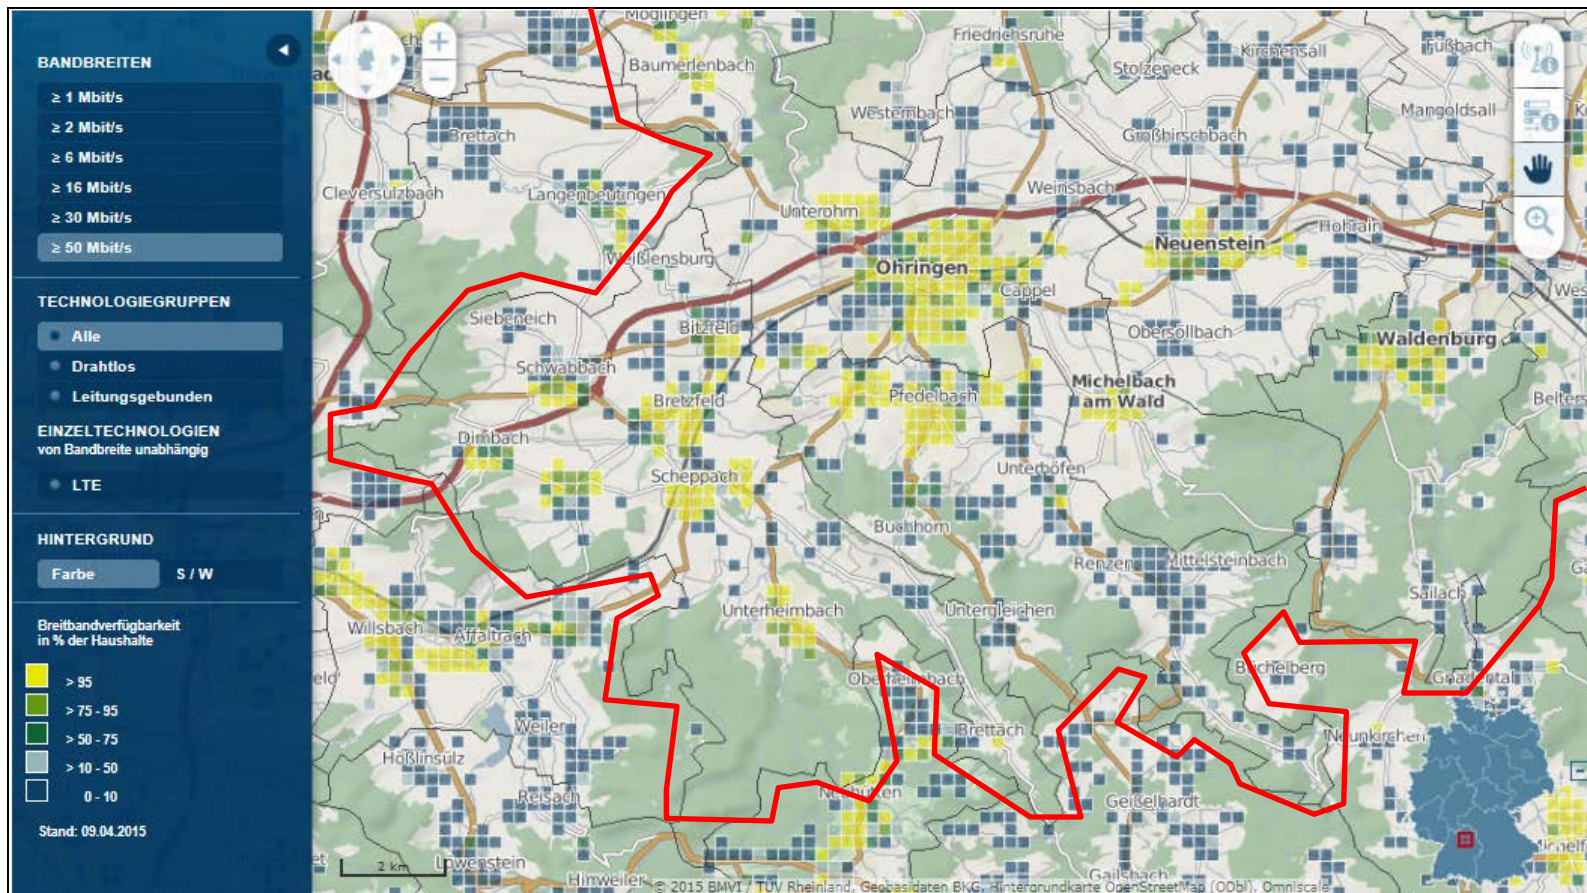

# Markterkundungsverfahren:

Übersicht Ist-Versorgung, alle Technologie, 50 Mbit/s  
Hohenlohekreis Bereich Nordost

# Markterkundungsverfahren:

Übersicht Ist-Versorgung, alle Technologie, 50 Mbit/s  
Hohenlohekreis Bereich West

# Markterkundungsverfahren:

Übersicht Ist-Versorgung, alle Technologie, 50 Mbit/s  
Hohenlohekreis Bereich Südwest

# Markterkundungsverfahren:

Übersicht Ist-Versorgung, alle Technologie, 50 Mbit/s  
Hohenlohekreis Bereich Südost