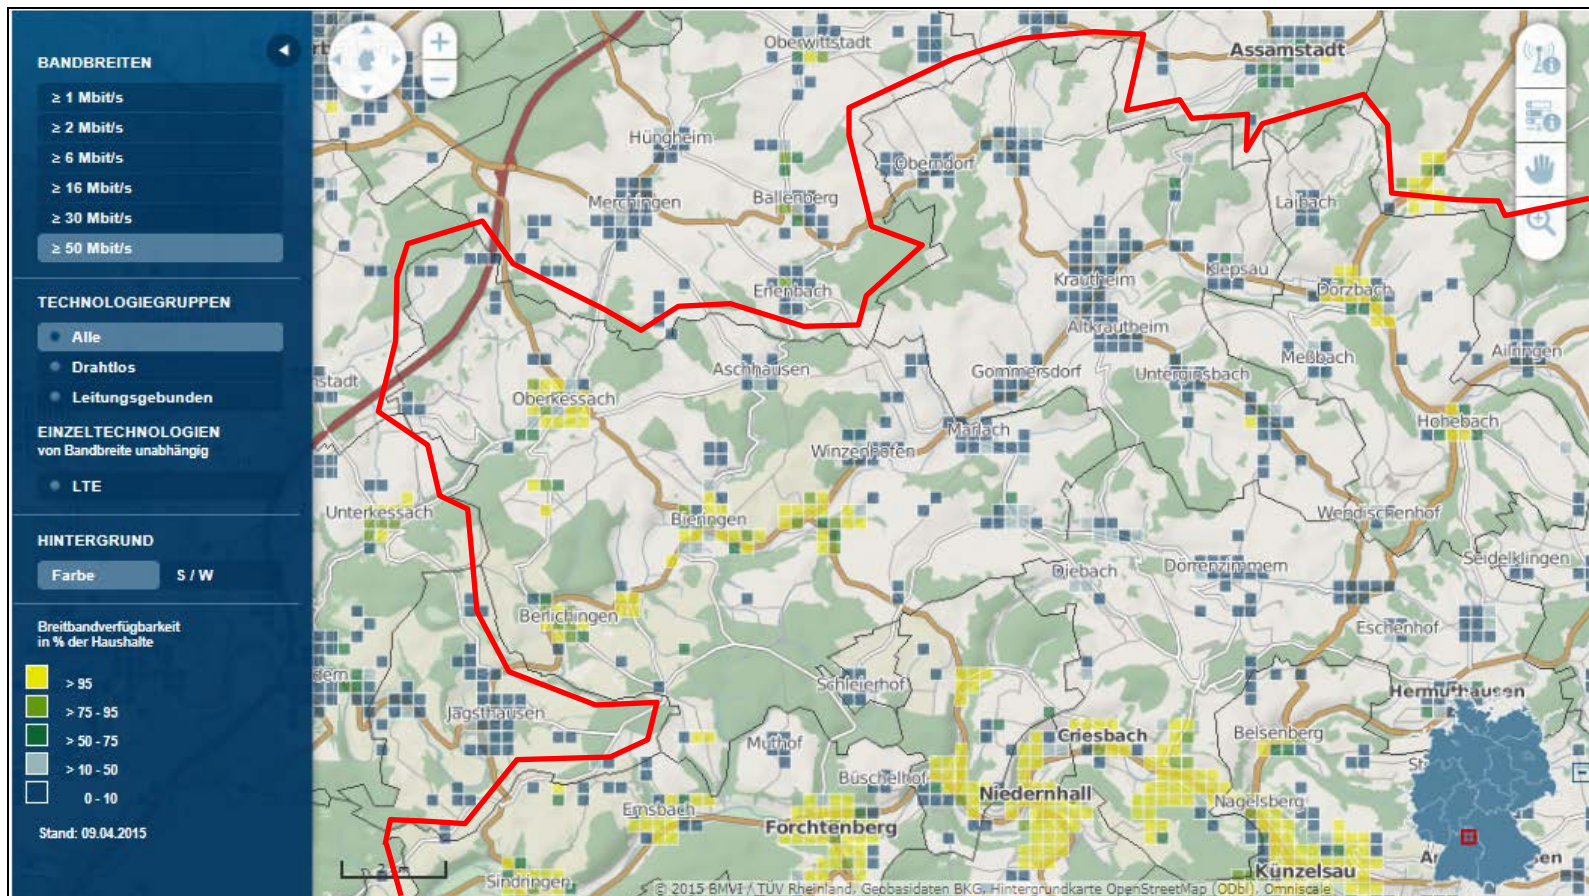

# Markterkundungsverfahren:

Übersicht Ist-Versorgung, alle Technologie, 50 Mbit/s  
Hohenlohekreis Bereich Nordwest

# Markterkundungsverfahren:

Übersicht Ist-Versorgung, alle Technologie, 50 Mbit/s  
Hohenlohekreis Bereich Nordost

# Markterkundungsverfahren:

Übersicht Ist-Versorgung, alle Technologie, 50 Mbit/s  
Hohenlohekreis Bereich West