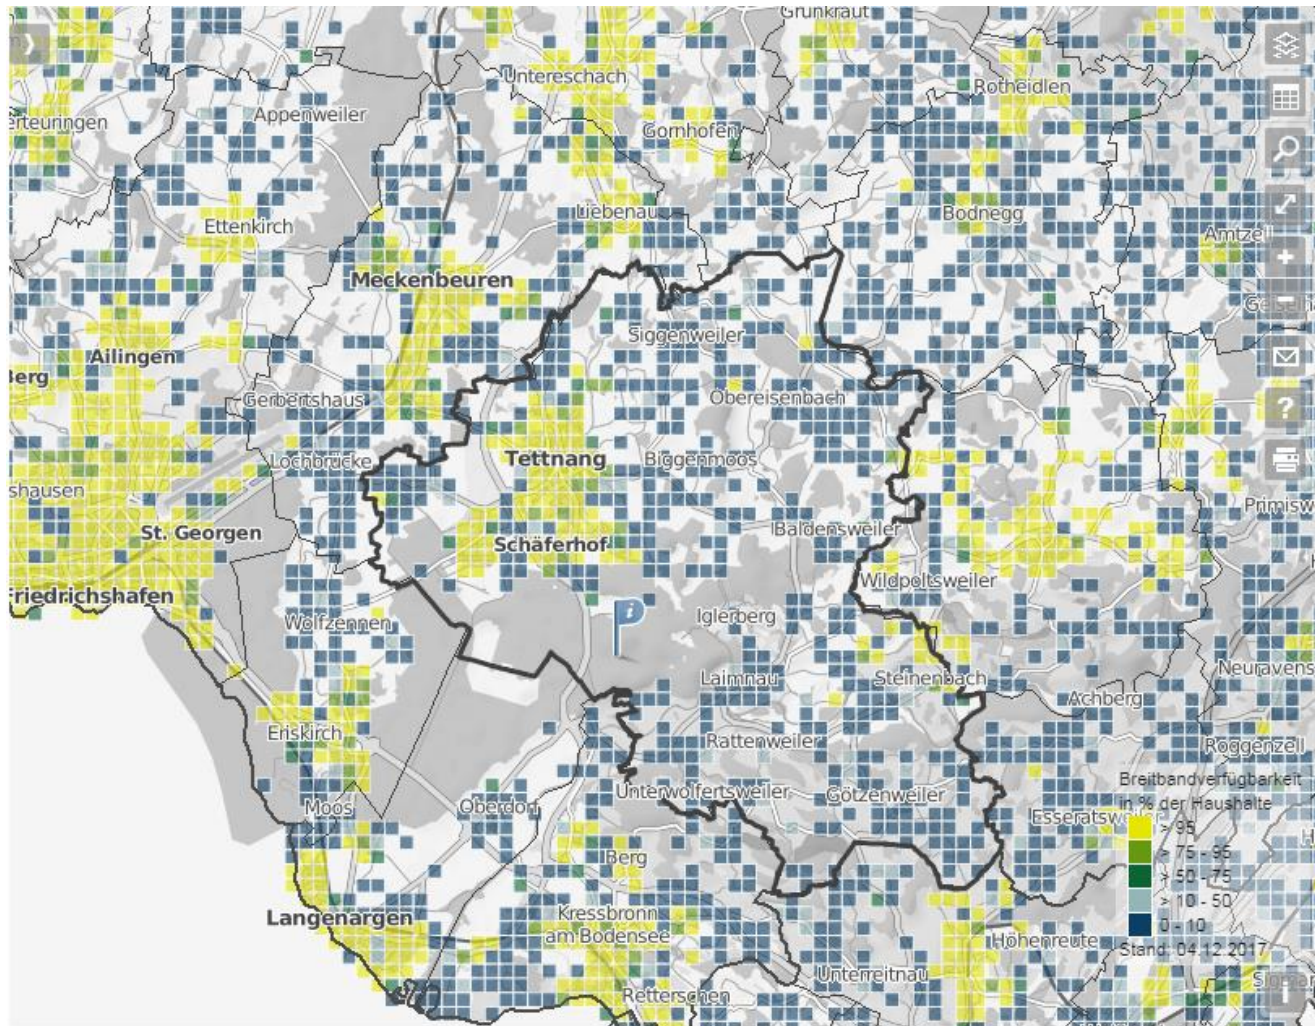

Anlage 2 / Versorgungsgrad Stadt Tettang

Versorgungsgrad / Auszug aus dem Breitbandatlas. (30 Mbit/s)