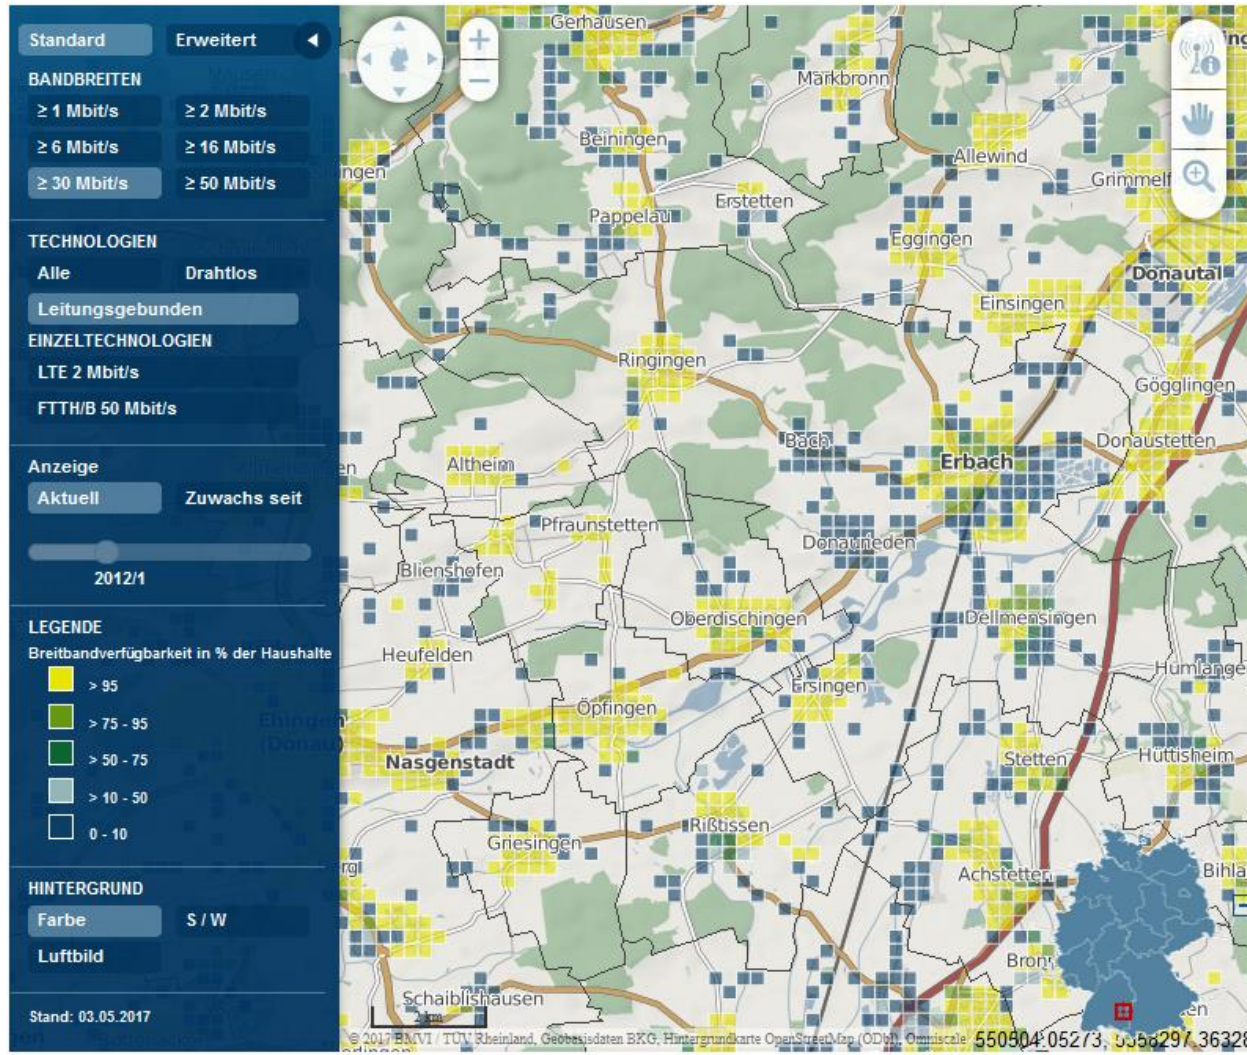

# Markterkundungsverfahren in der Stadt Erbach (Donau)

## Darstellung der Bandbreitenversorgung in der Stadt Erbach mit $\geq 16$ Mbit/s. Stand 03.05.2017

## Darstellung der Bandbreitenversorgung in der Stadt Erbach (Donau) mit $\geq 30$ Mbit/s. Stand 03.05.2017