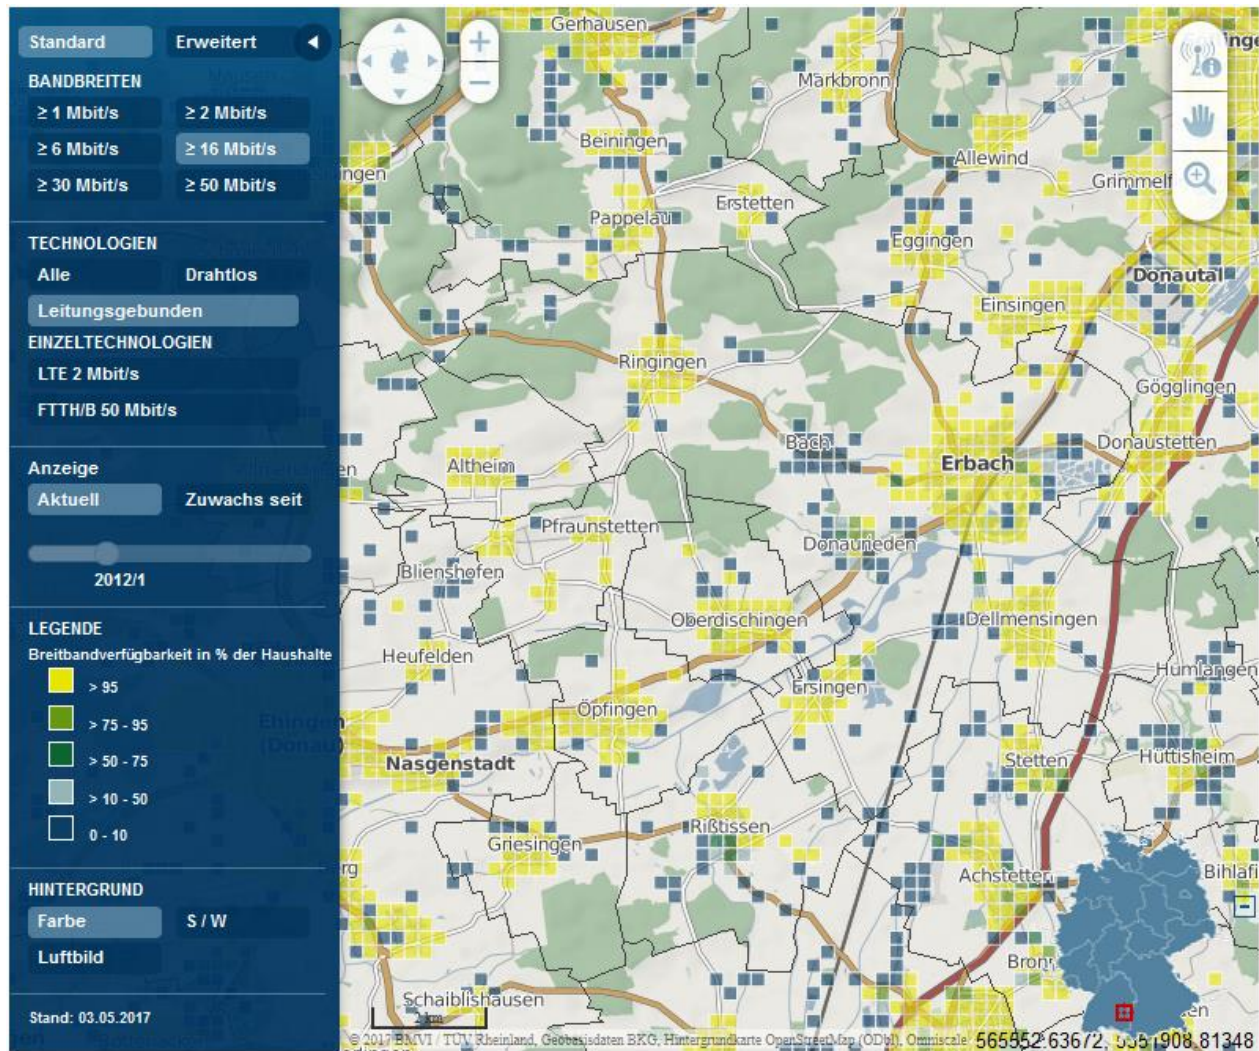

# Markterkundungsverfahren in der Stadt Erbach (Donau)

## Darstellung der Bandbreitenversorgung in der Stadt Erbach mit $\geq 16$ Mbit/s. Stand 03.05.2017

## Darstellung der Bandbreitenversorgung in der Stadt Erbach (Donau) mit $\geq 30$ Mbit/s. Stand 03.05.2017