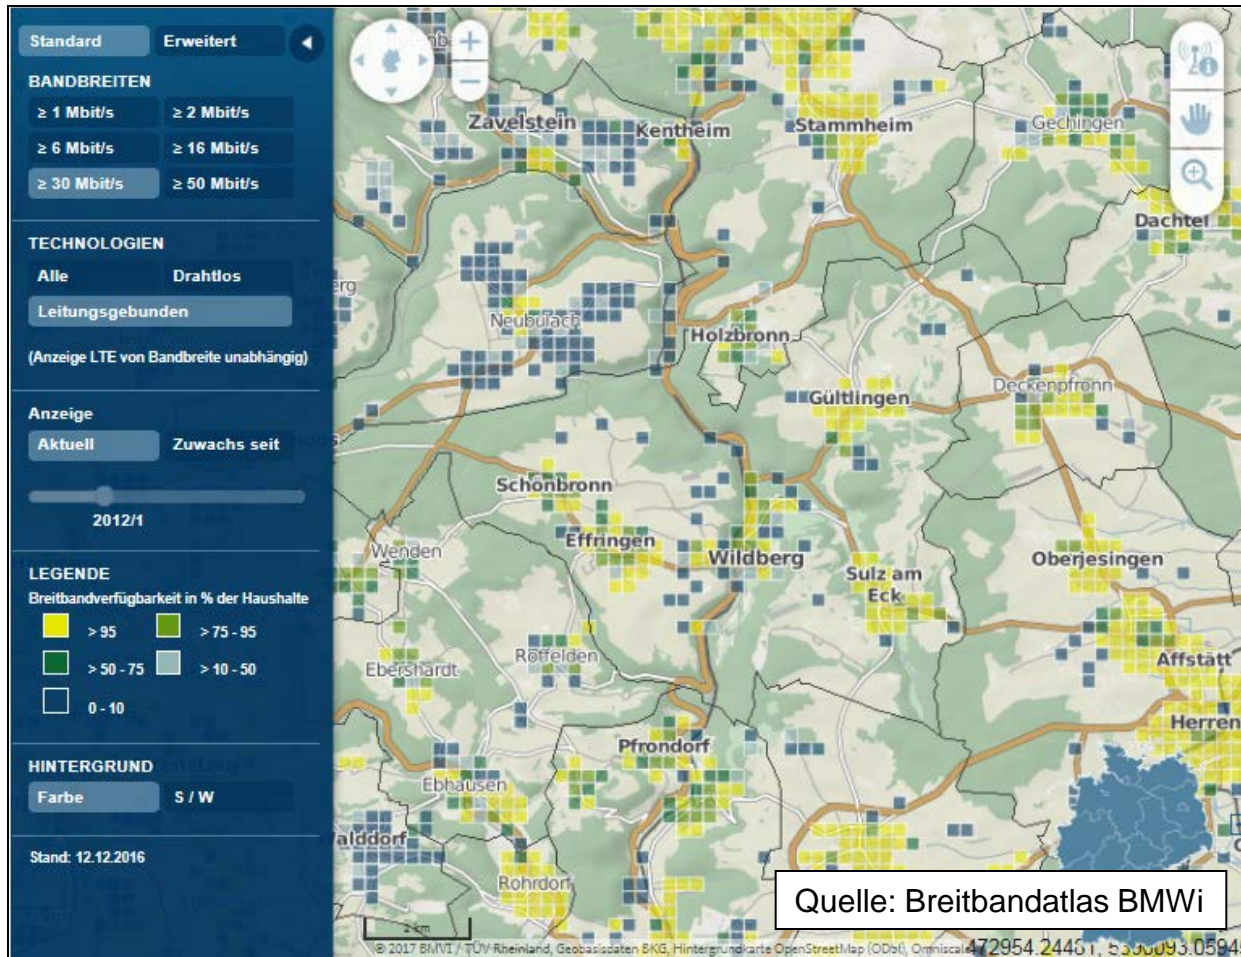

Markterkundungsverfahren:

Übersicht Ist-Versorgung, alle Technologie, 30 Mbit/s

Markterkundungsverfahren:

Übersicht Ist-Versorgung, leitungsgebunden, 30 Mbit/s

Markterkundungsverfahren: Übersicht Ist-Versorgung, drahtlos, 30 Mbit/s

Markterkundungsverfahren: Versorgungsanalysen gemäß Breitbandatlas BMWi