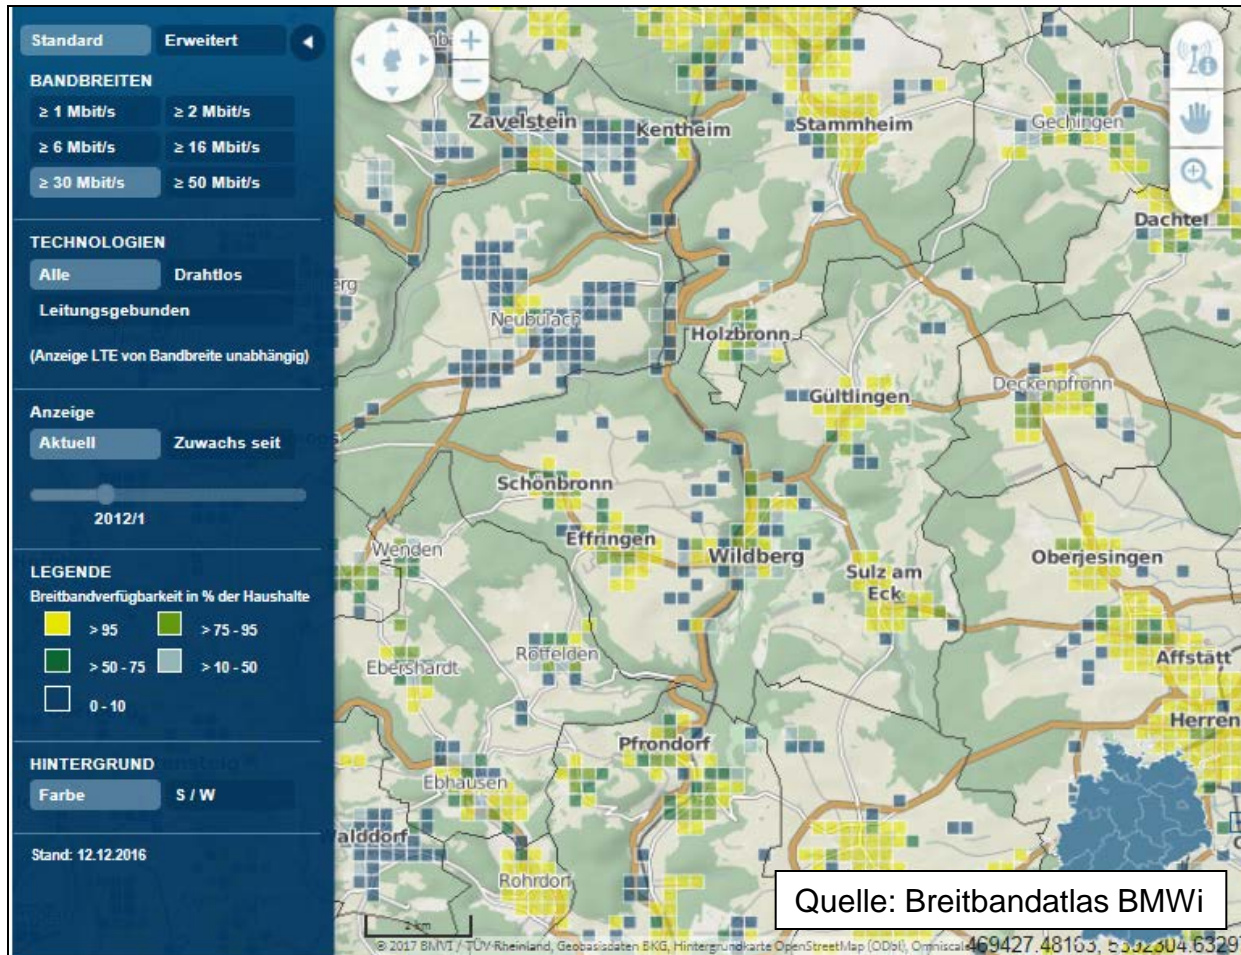

Markterkundungsverfahren:

Übersicht Ist-Versorgung, alle Technologie, 30 Mbit/s

Markterkundungsverfahren:

Übersicht Ist-Versorgung, leitungsgebunden, 30 Mbit/s

Markterkundungsverfahren: Übersicht Ist-Versorgung, drahtlos, 30 Mbit/s

Markterkundungsverfahren: Versorgungsanalysen gemäß Breitbandatlas BMWi