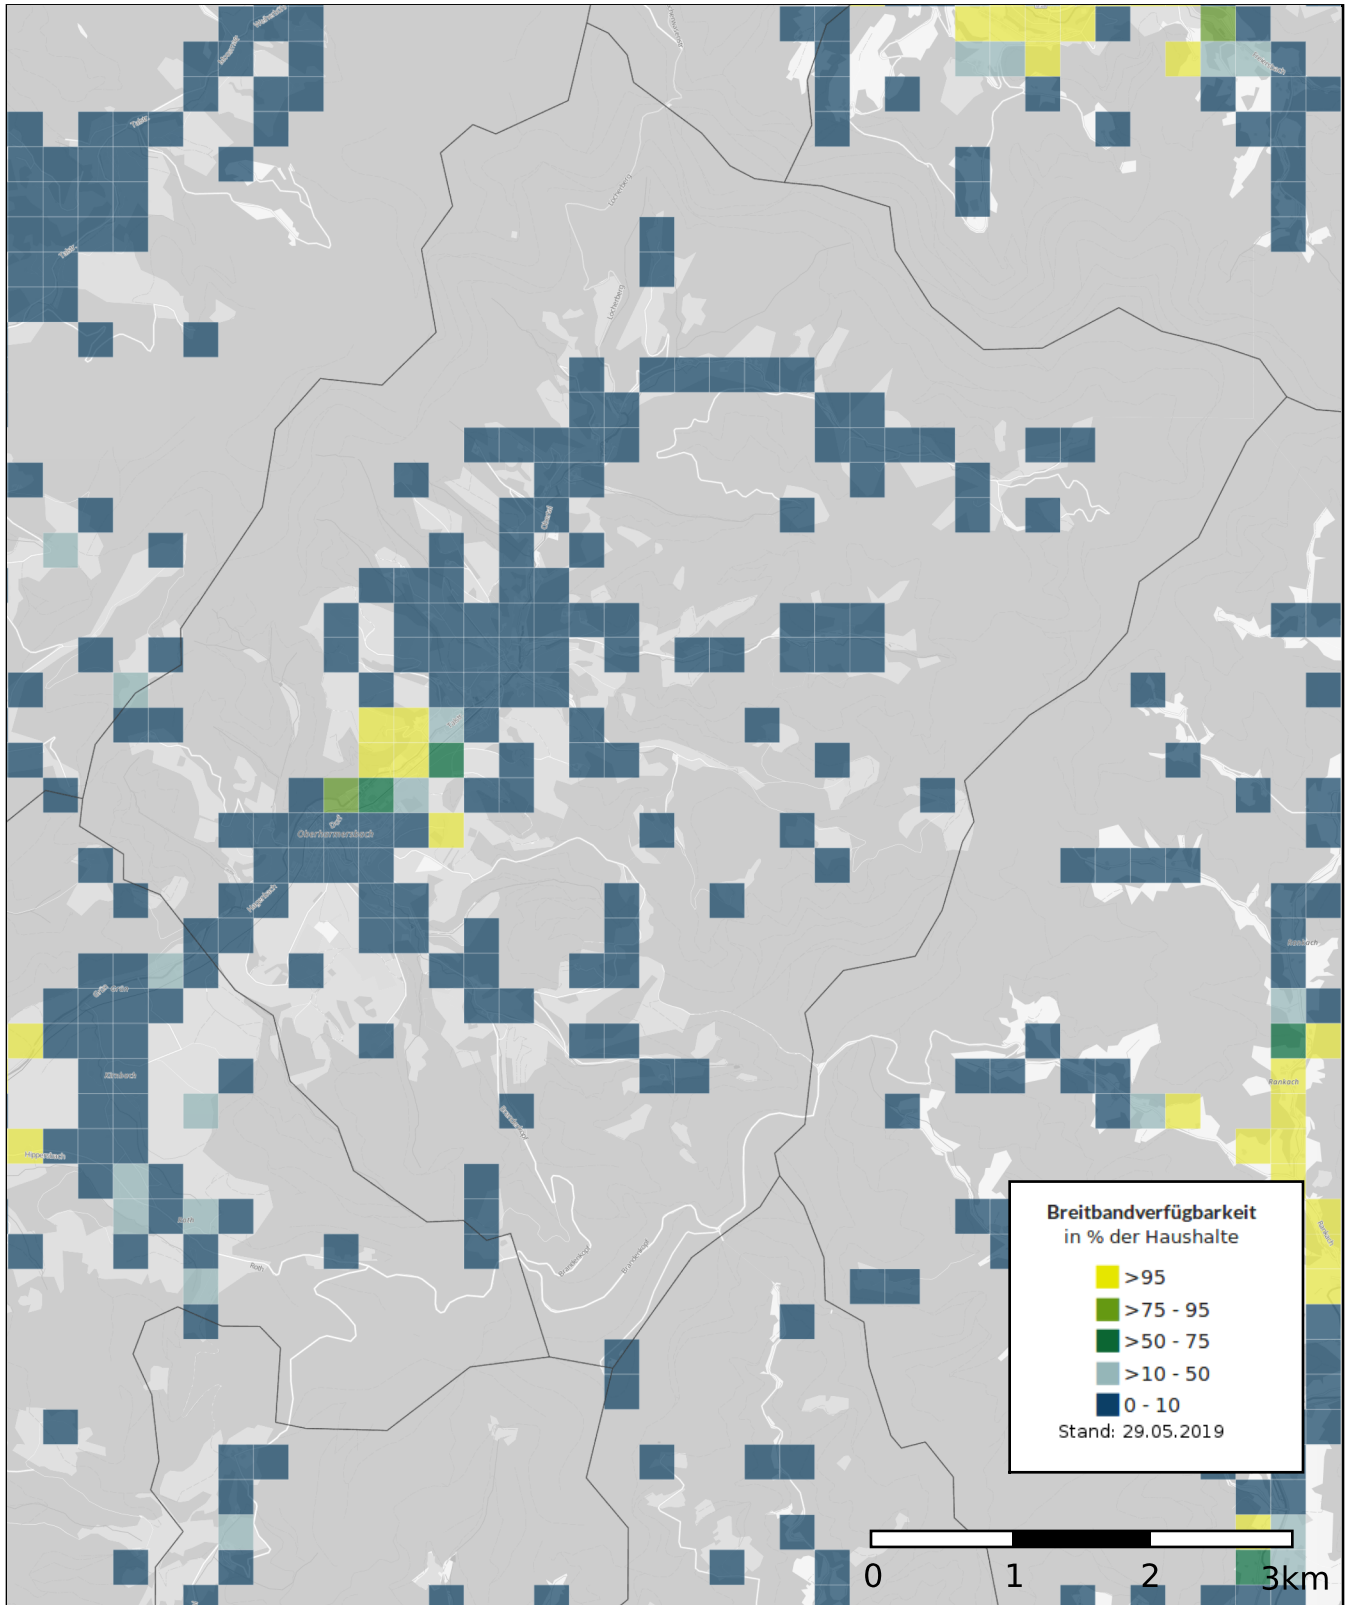

Breitband Privat - Alle Techniken 50 Mbit/s

Sehr geehrter Interessent des Breitbandatlas,

die Druckfunktion im Breitbandatlas ermöglicht Ihnen die Kartenerstellung der von Ihnen ausgewählten Verfügbarkeitsklassen sowie Techniken.

Wir möchten Sie darauf hinweisen, dass alle von Ihnen erstellten Kartenwerke den Copyrightvermerk © Copyright BMVI, atene KOM sowie die Logos des BMVI sowie der atene KOM voreingestellt beinhalten und nicht herausgeschnitten werden dürfen. Die atene KOM und das BMVI sind Inhaber der gesamten Rechte an den Inhalten des Breitbandatlas.