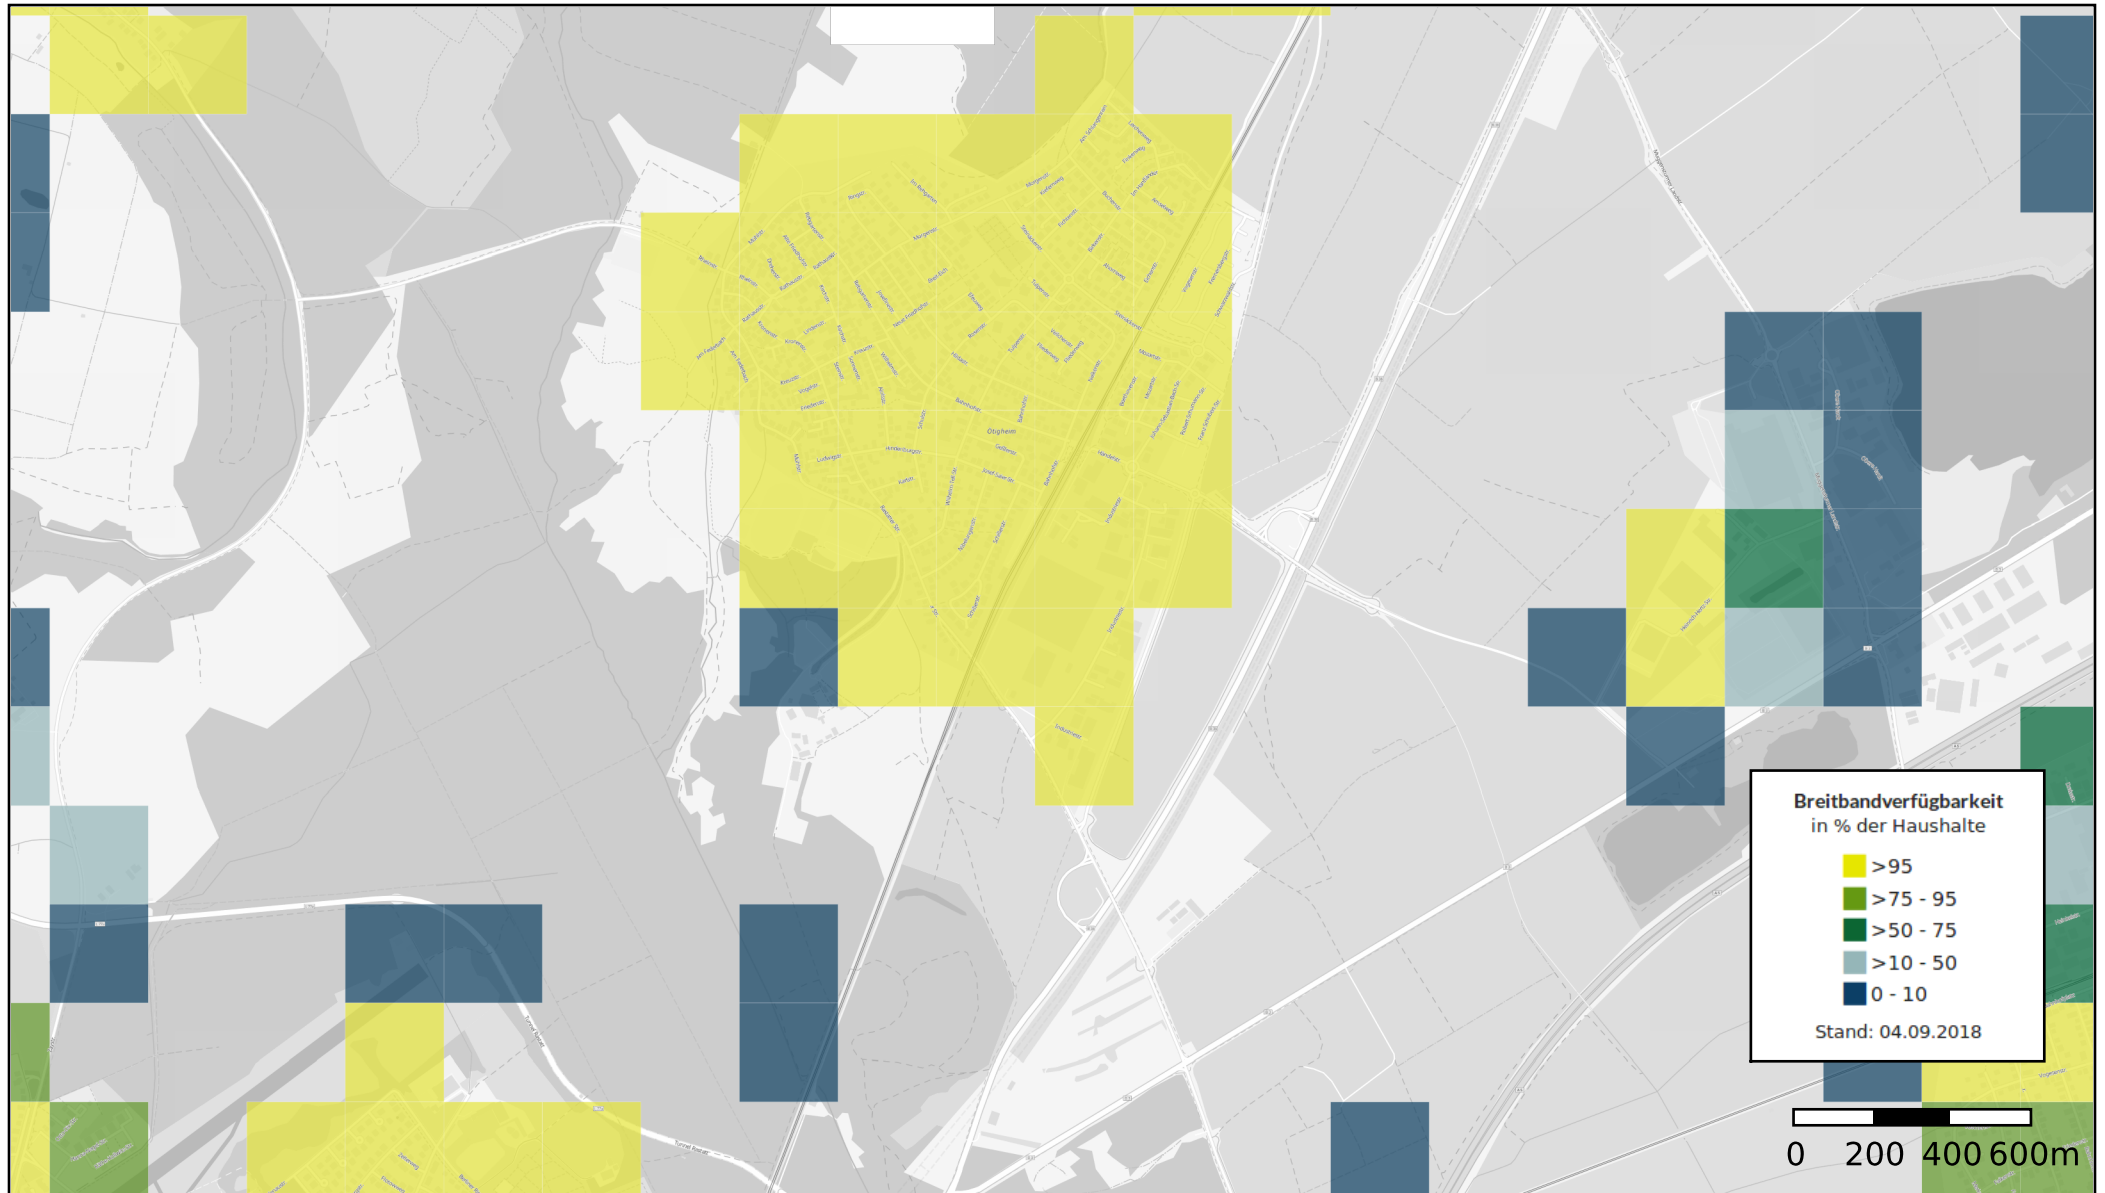

Breitband Privat - Alle Techniken 50 Mbit/s

Sehr geehrter Interessent des Breitbandatlas,

die Druckfunktion im Breitbandatlas ermöglicht Ihnen die Kartenerstellung der von Ihnen ausgewählten Verfügbarkeitsklassen sowie Techniken.