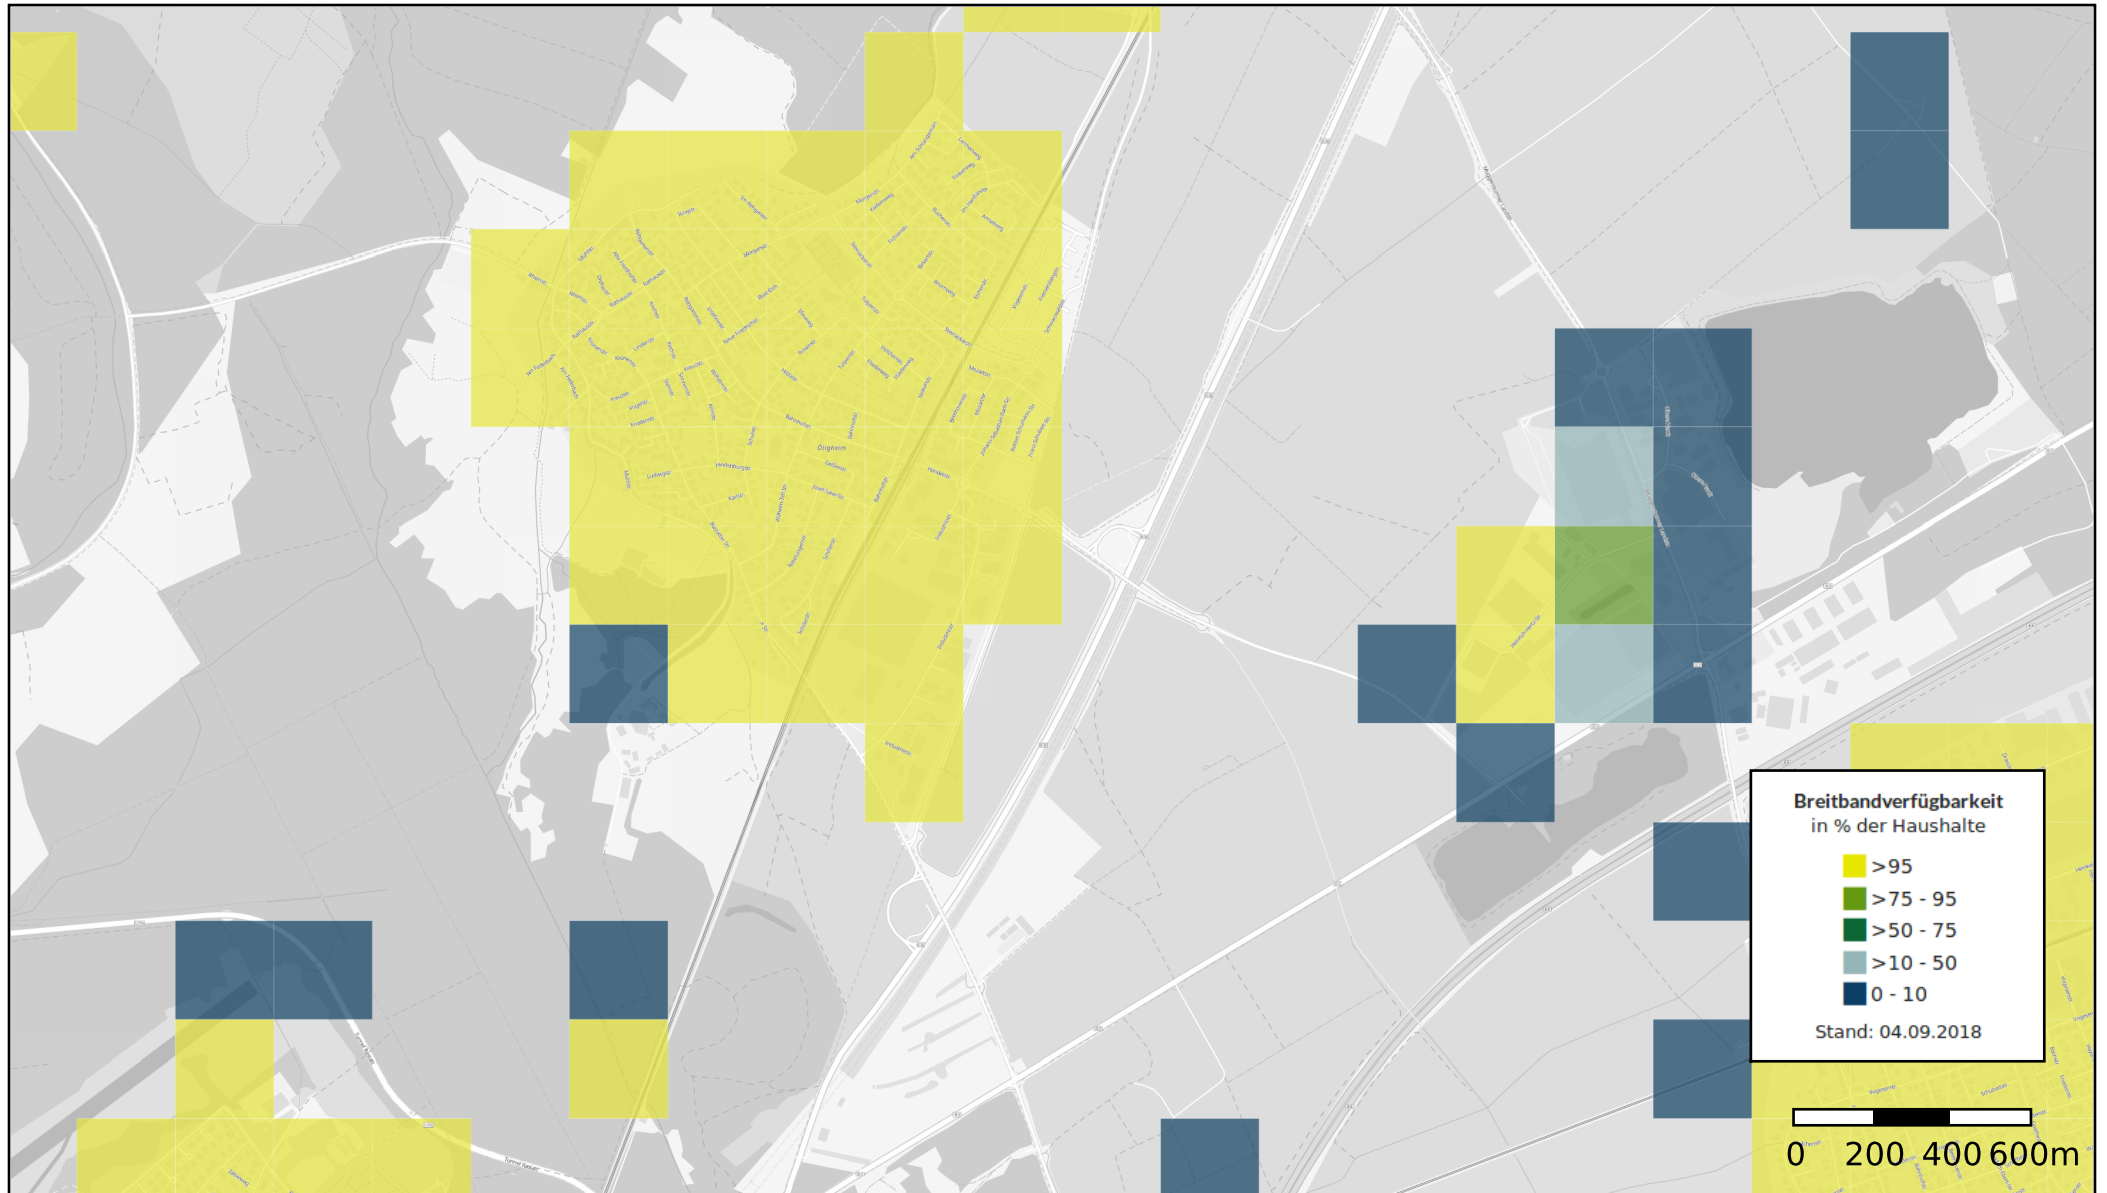

Breitband Privat - Alle Techniken 30 Mbit/s

Sehr geehrter Interessent des Breitbandatlas,

die Druckfunktion im Breitbandatlas ermöglicht Ihnen die Kartenerstellung der von Ihnen ausgewählten Verfügbarkeitsklassen sowie Techniken.

Wir möchten Sie darauf hinweisen, dass alle von Ihnen erstellten Kartenwerke den Copyrightvermerk © Copyright BMVI, atene KOM sowie die Logos des BMVI sowie der atene KOM voreingestellt beinhalten und nicht herausgeschnitten werden dürfen. Die atene KOM und das BMVI sind Inhaber der gesamten Rechte an den Inhalten des Breitbandatlas.