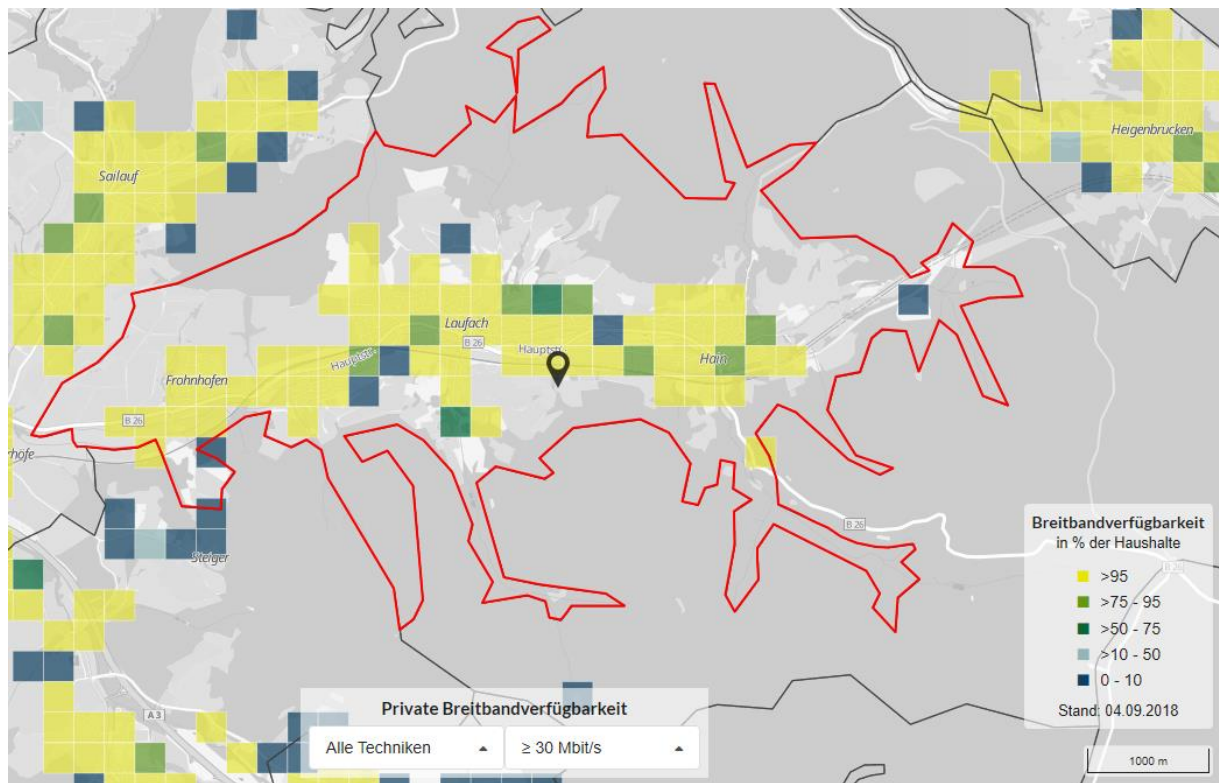

Gemeinde	Gemeinde Laufach
Förderprogramm	Bundesprogramm Breitband
Datenherkunft	Breitbandatlas des Bundes BMVI, TÜV Rheinland
Abrufdatum	07.02.2019

Privat, Alle Techniken, mindestens 30 Mbit/s:

Privat, Alle Techniken, mindestens 50 Mbit/s: