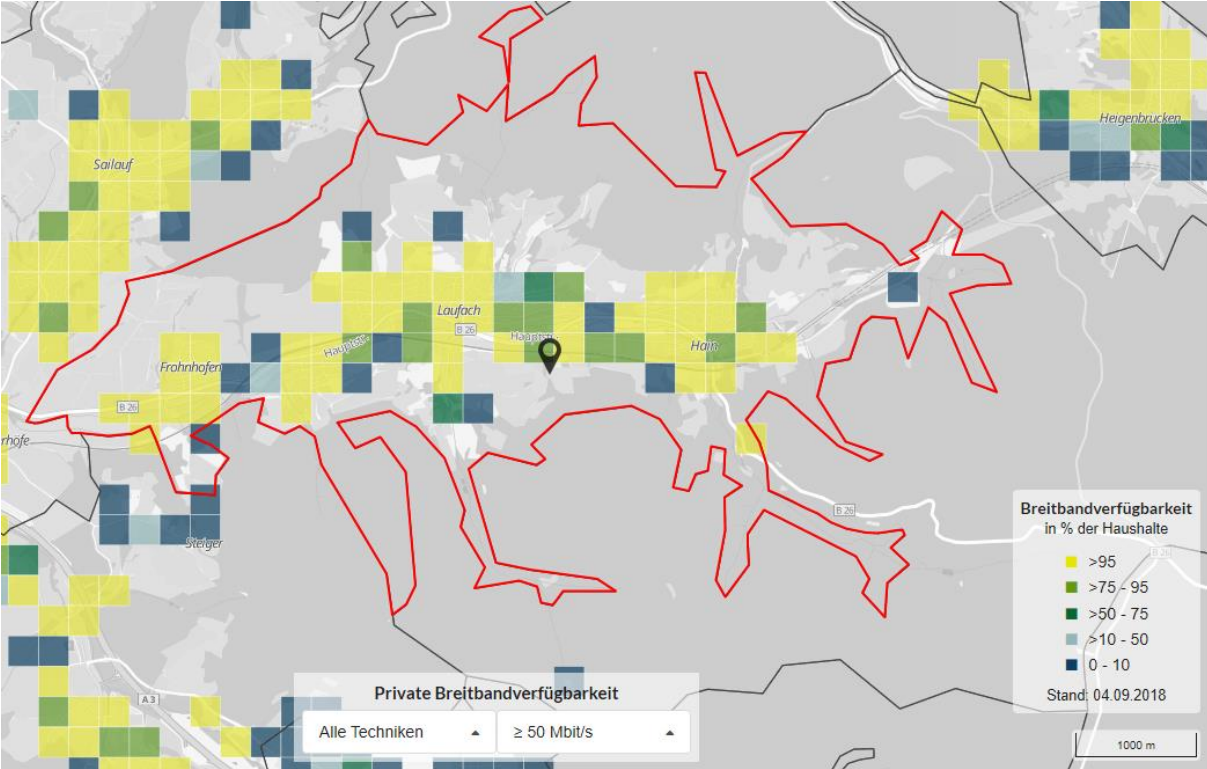

Gemeinde	Gemeinde Laufach
Förderprogramm	Bundesprogramm Breitband
Datenherkunft	Breitbandatlas des Bundes BMVI, TÜV Rheinland
Abrufdatum	07.02.2019

Privat, Alle Techniken, mindestens 30 Mbit/s:

Privat, Alle Techniken, mindestens 50 Mbit/s: