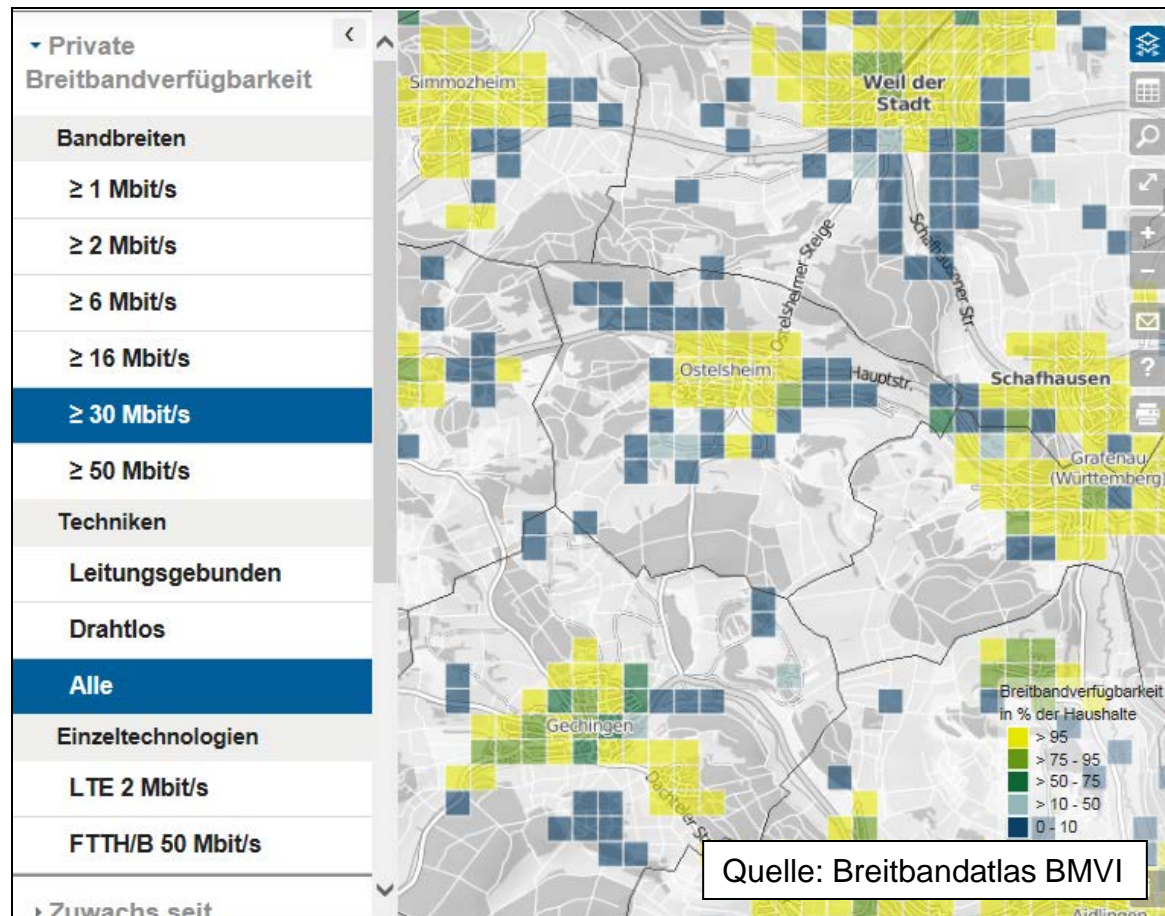

Breitbandberatung Baden-Württemberg

Beratung | Planung | Projektleitung | Schulung

Markterkundungsverfahren der Gemeinde Ostelsheim

Erstellt durch: Breitbandberatung Baden-Württemberg
Thilo Kübler
E-Mail: tk@breitbandberatung-bw.de
Mobil: (0177) 742 722 5

Markterkundungsverfahren:

Übersicht Ist-Versorgung, alle Technologie, 30 Mbit/s

Markterkundungsverfahren:

Übersicht Ist-Versorgung, leitungsgebunden, 30 Mbit/s

Markterkundungsverfahren: Übersicht Ist-Versorgung, drahtlos, 30 Mbit/s

Markterkundungsverfahren:

Versorgungsanalysen gemäß Breitbandatlas BMVI