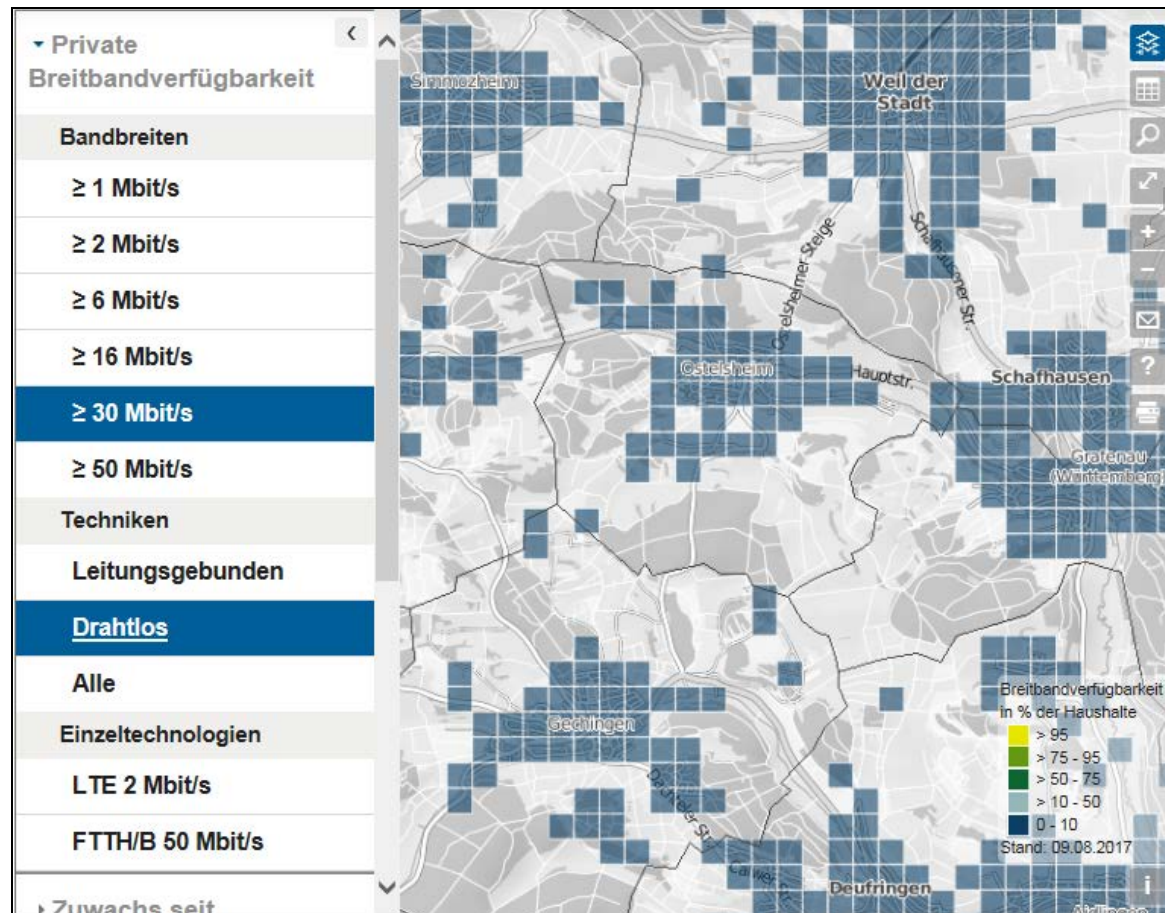

Markterkundungsverfahren:

Übersicht Ist-Versorgung, alle Technologie, 30 Mbit/s

Markterkundungsverfahren:

Übersicht Ist-Versorgung, leitungsgebunden, 30 Mbit/s

Markterkundungsverfahren: Übersicht Ist-Versorgung, drahtlos, 30 Mbit/s

Markterkundungsverfahren:

Versorgungsanalysen gemäß Breitbandatlas BMVI