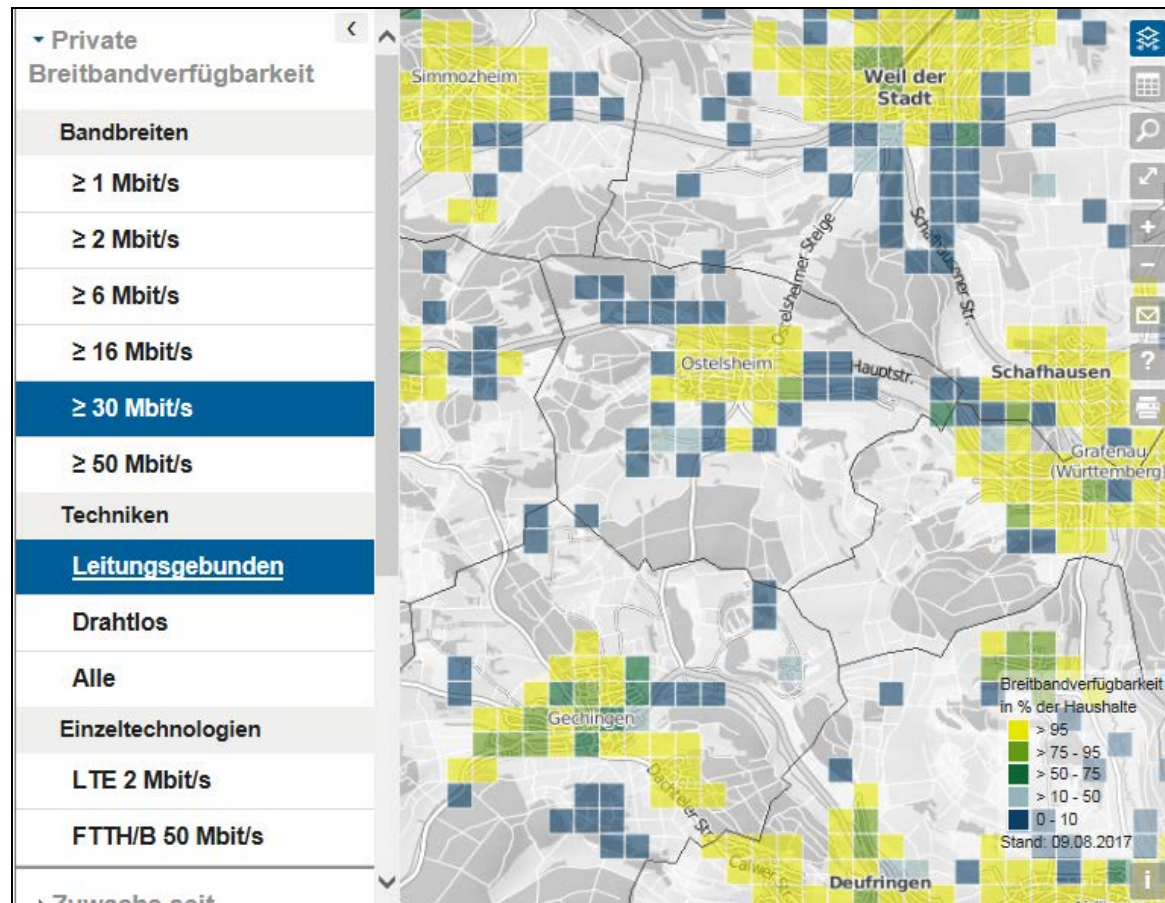

Markterkundungsverfahren:

Übersicht Ist-Versorgung, alle Technologie, 30 Mbit/s

Markterkundungsverfahren:

Übersicht Ist-Versorgung, leitungsgebunden, 30 Mbit/s

Markterkundungsverfahren: Übersicht Ist-Versorgung, drahtlos, 30 Mbit/s

Markterkundungsverfahren:

Versorgungsanalysen gemäß Breitbandatlas BMVI