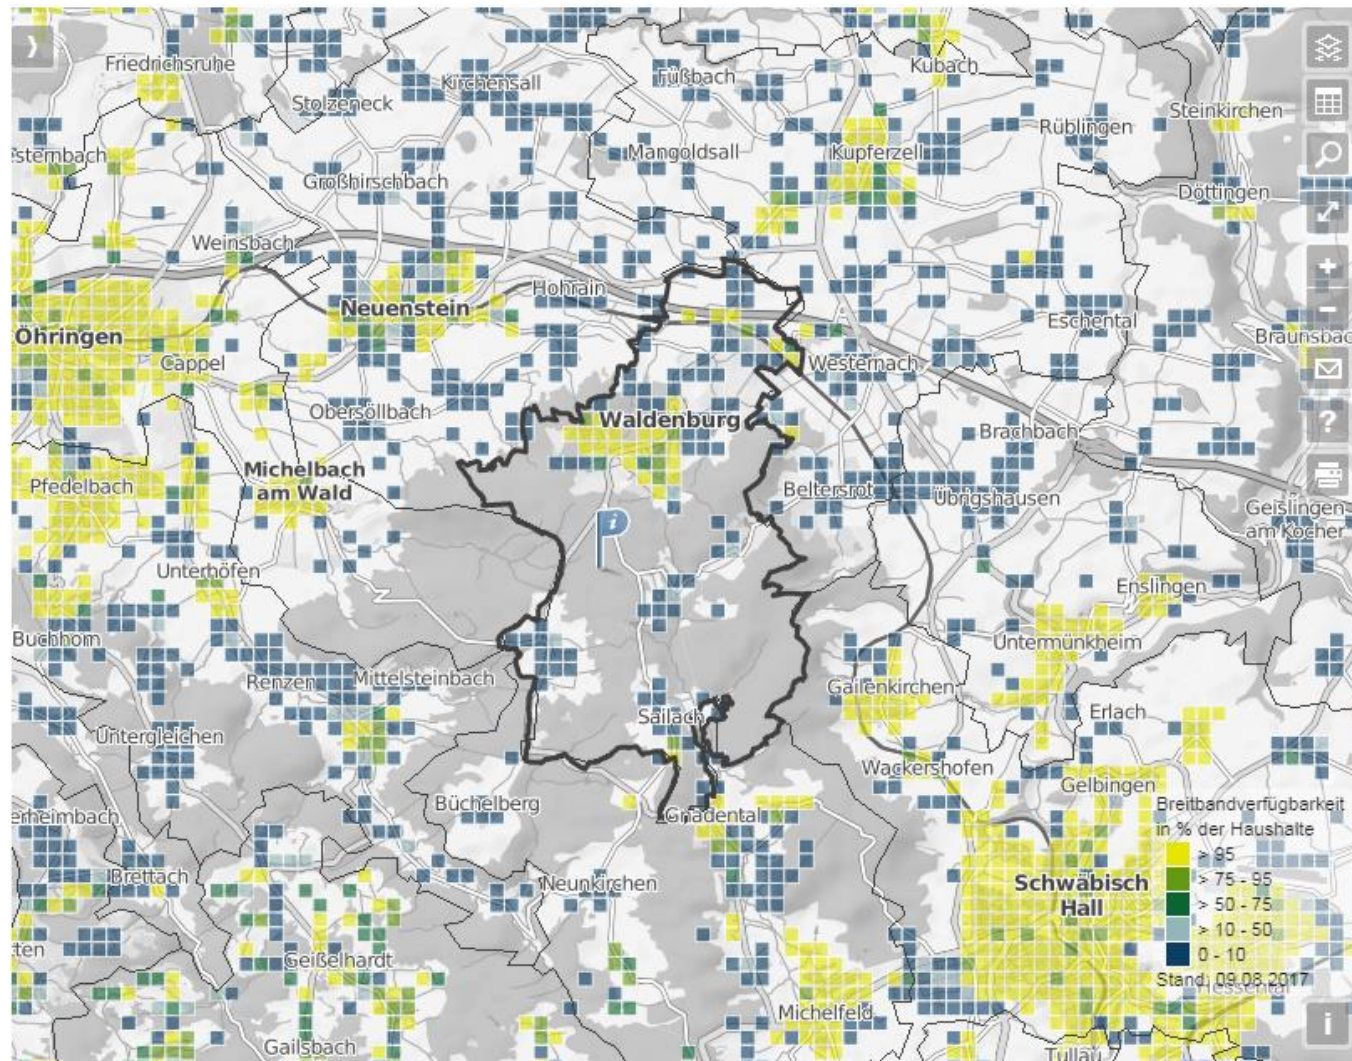

Anlage 2 / Versorgungsgrad Stadt Waldenburg

Versorgungsgrad / Auszug aus dem Breitbandatlas. (30 Mbit/s)