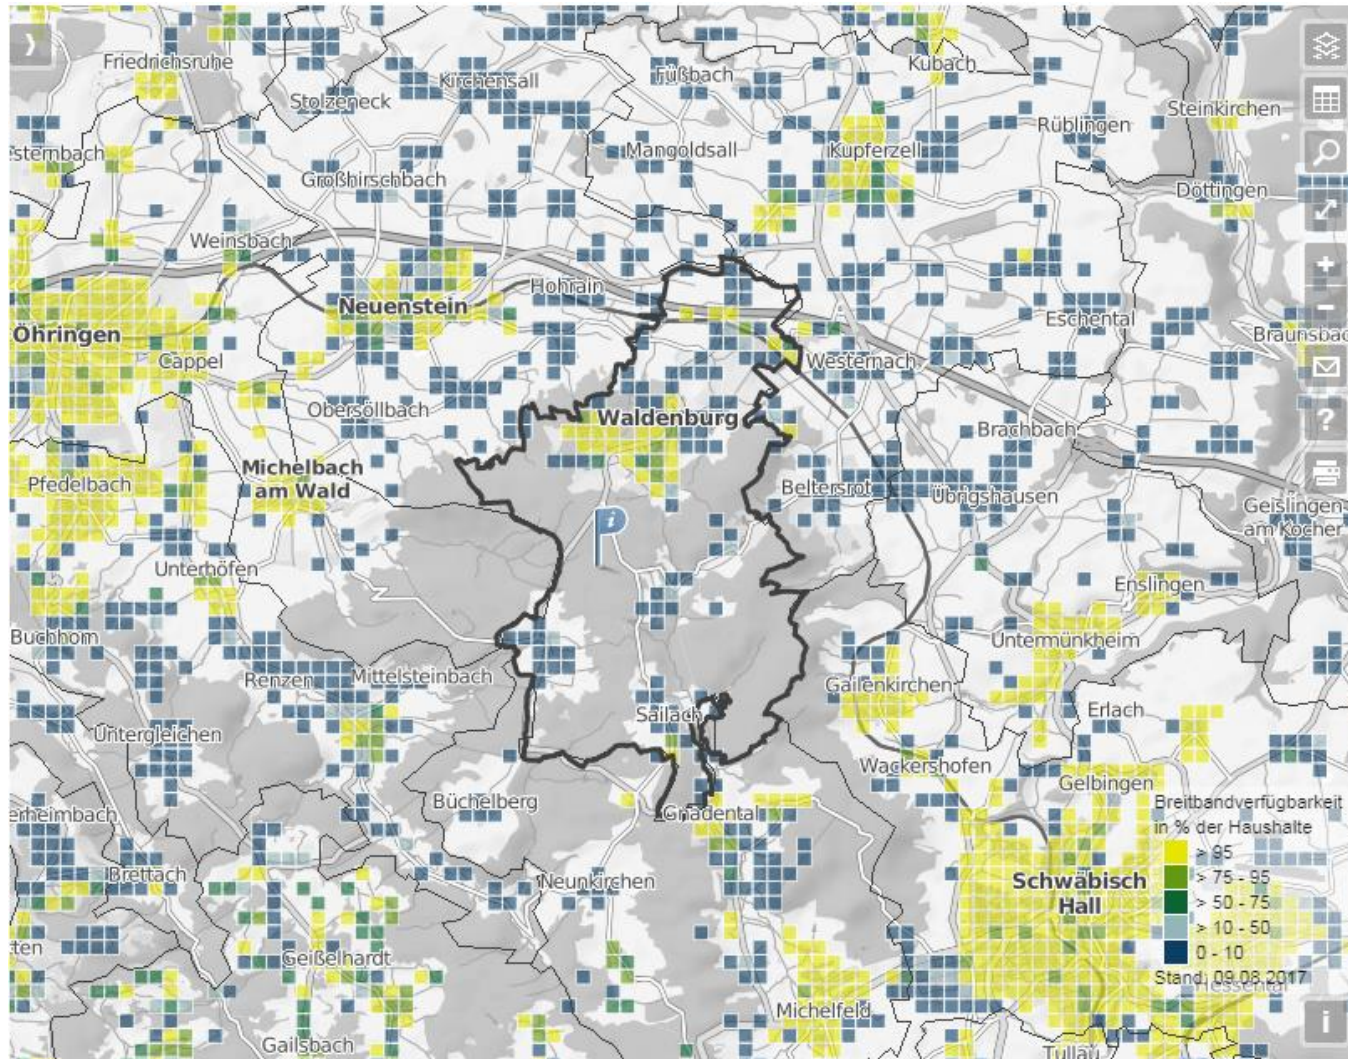

Anlage 2 / Versorgungsgrad Stadt Waldenburg

Versorgungsgrad / Auszug aus dem Breitbandatlas. (30 Mbit/s)