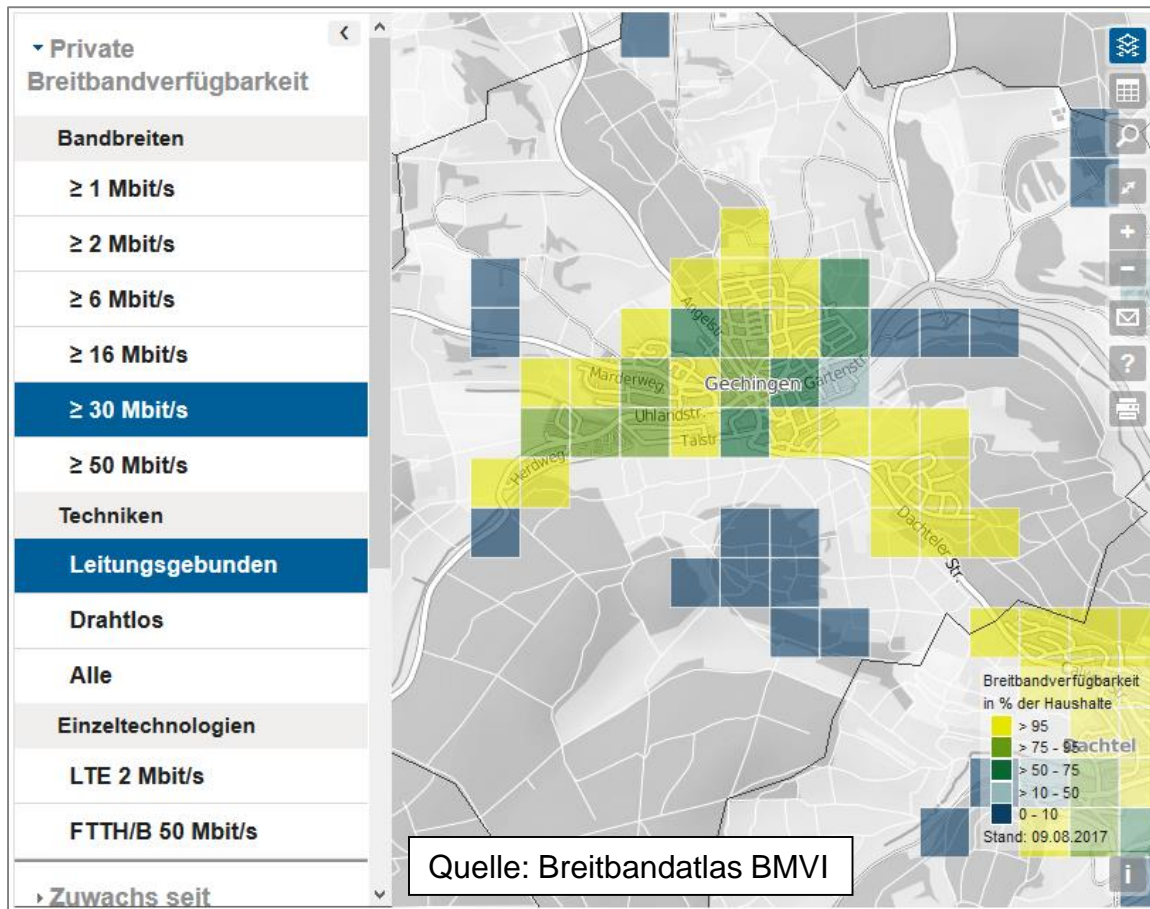

Markterkundungsverfahren:

Übersicht Ist-Versorgung, leitungsgebunden, 30 Mbit/s