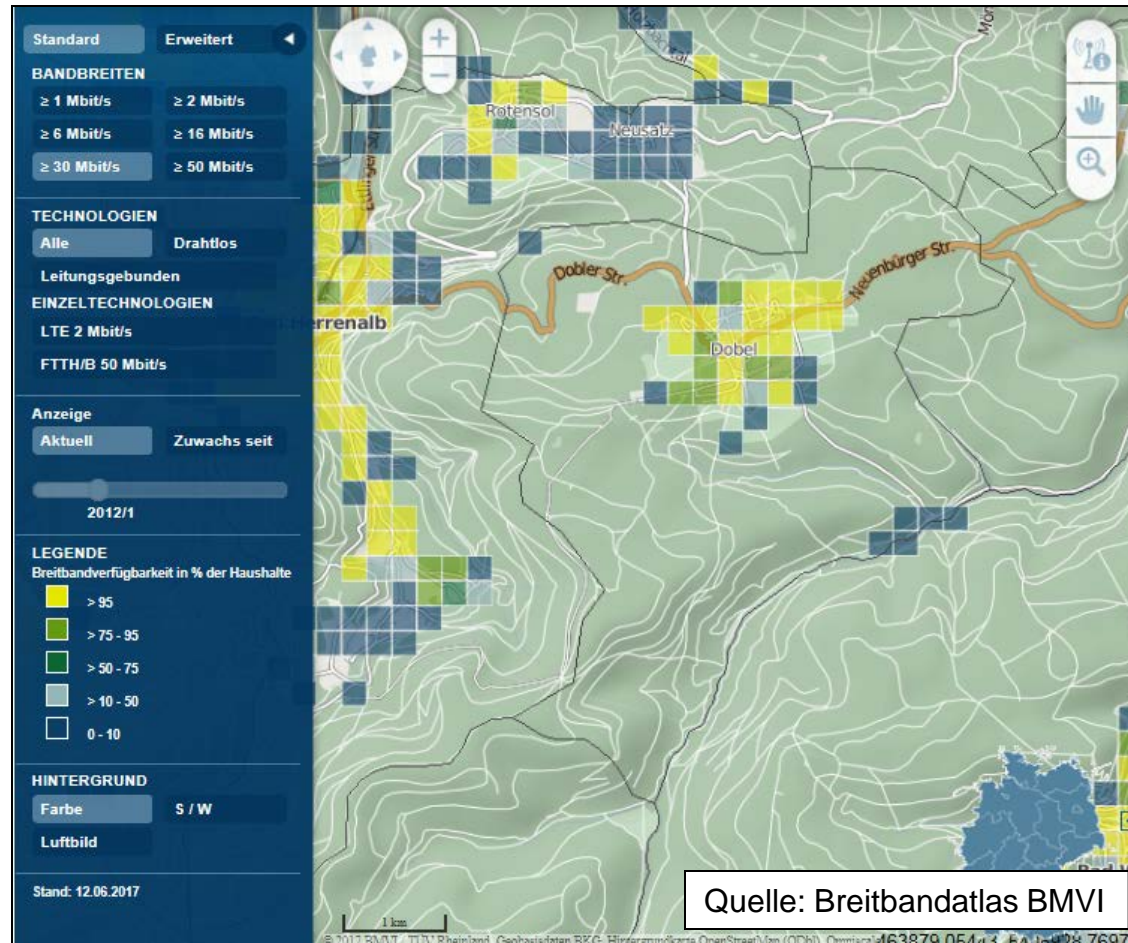

Breitbandberatung Baden-Württemberg

Beratung | Planung | Projektleitung | Schulung

Markterkundungsverfahren der Gemeinde Dobel

Erstellt durch: Breitbandberatung Baden-Württemberg
Thilo Kübler
E-Mail: tk@breitbandberatung-bw.de
Mobil: (0177) 742 722 5

Markterkundungsverfahren:

Übersicht Ist-Versorgung, alle Technologie, 30 Mbit/s

Markterkundungsverfahren:

Übersicht Ist-Versorgung, leitungsgebunden, 30 Mbit/s

Markterkundungsverfahren: Übersicht Ist-Versorgung, drahtlos, 30 Mbit/s

Markterkundungsverfahren: Versorgungsanalysen gemäß Breitbandatlas BMVI