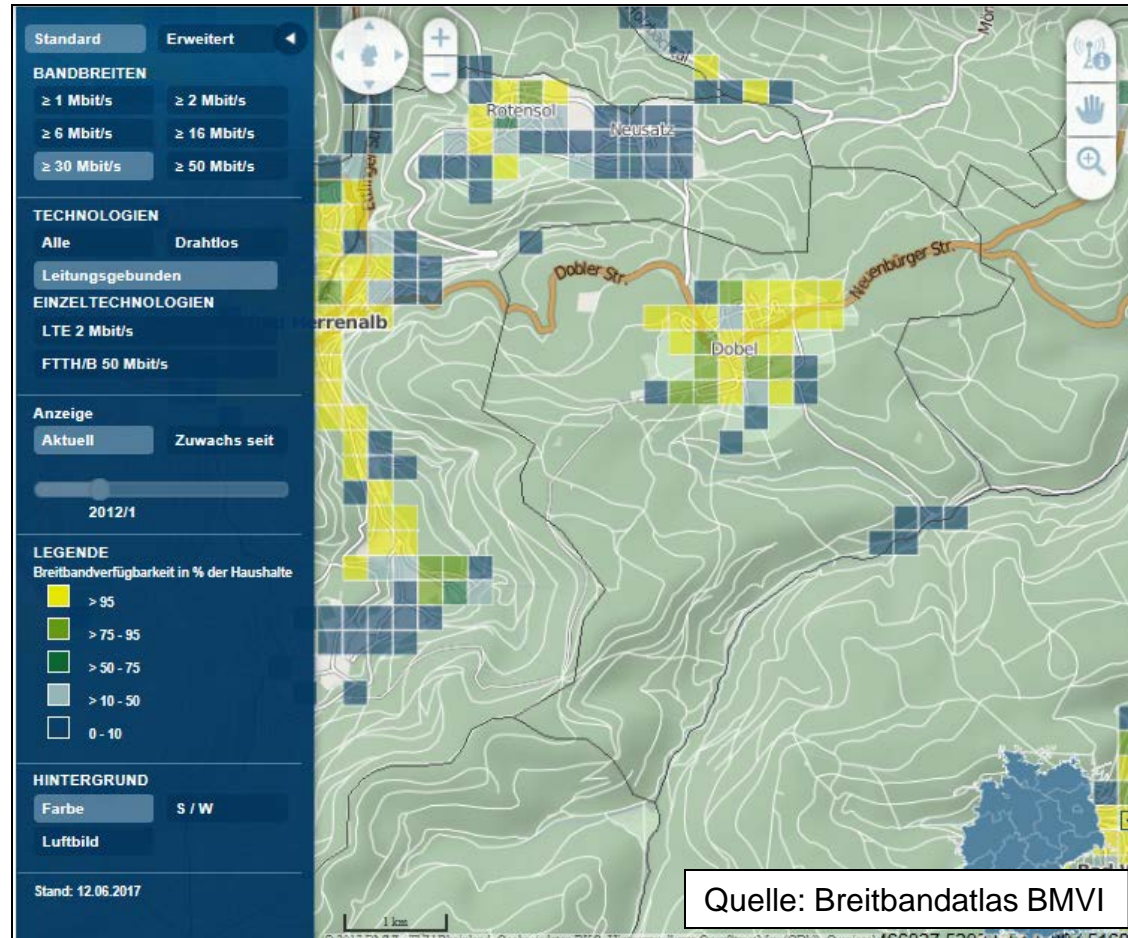

Breitbandberatung Baden-Württemberg

Beratung | Planung | Projektleitung | Schulung

Markterkundungsverfahren der Gemeinde Dobel

Erstellt durch: Breitbandberatung Baden-Württemberg
Thilo Kübler
E-Mail: tk@breitbandberatung-bw.de
Mobil: (0177) 742 722 5

Markterkundungsverfahren:

Übersicht Ist-Versorgung, alle Technologie, 30 Mbit/s

Markterkundungsverfahren:

Übersicht Ist-Versorgung, leitungsgebunden, 30 Mbit/s

Markterkundungsverfahren: Übersicht Ist-Versorgung, drahtlos, 30 Mbit/s

Markterkundungsverfahren: Versorgungsanalysen gemäß Breitbandatlas BMVI