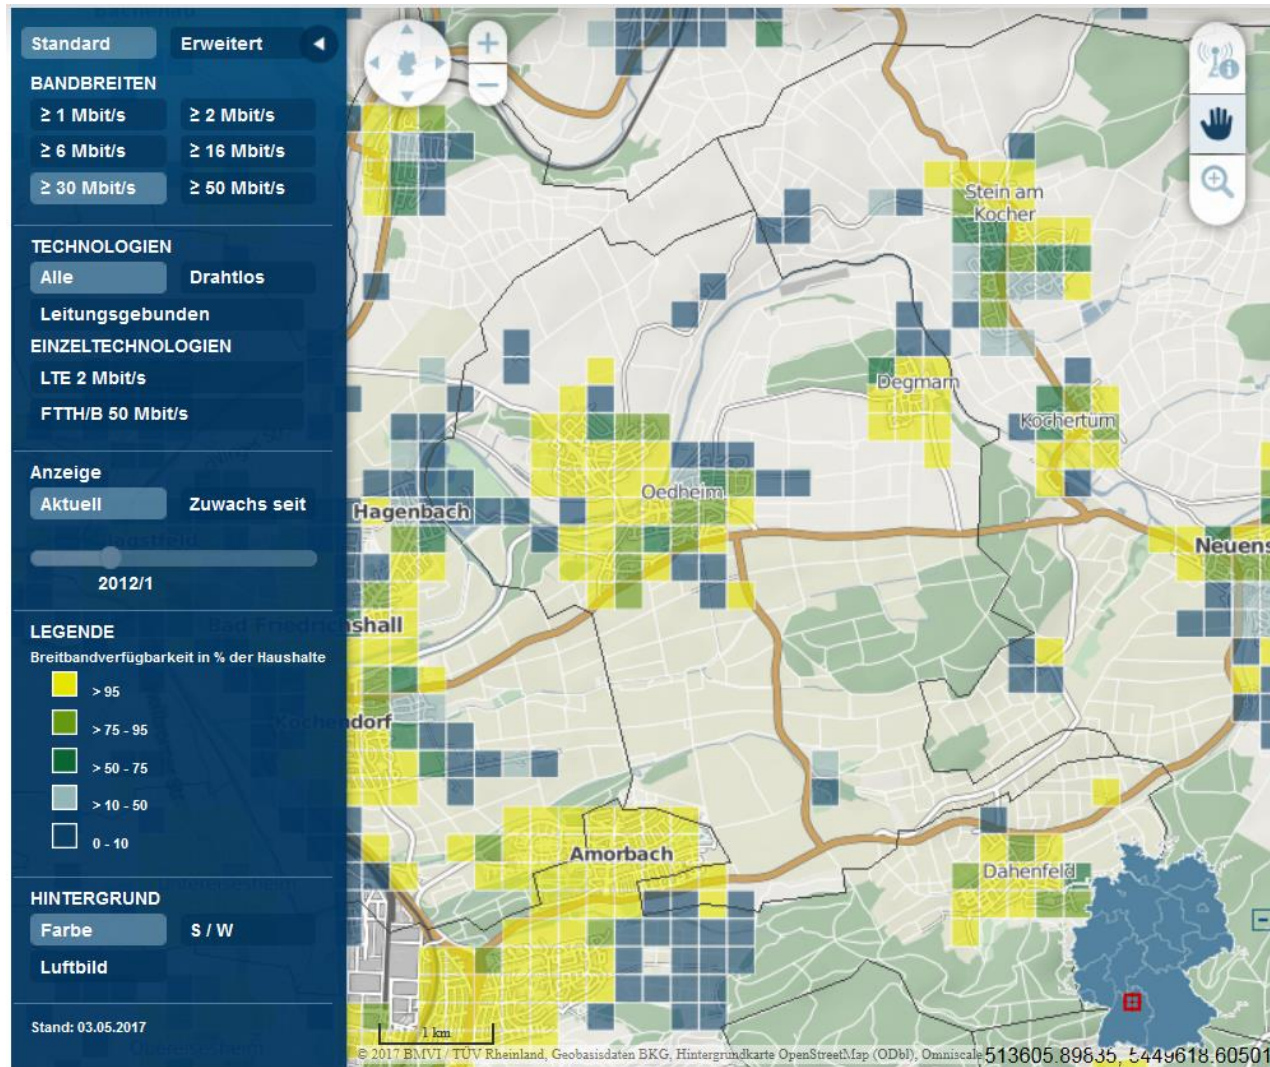

## Anlage 2 / Versorgungsgrad Gemeinde Oedheim

**Versorgungsgrad / Auszug aus dem Breitbandatlas. (30 Mbit/s)**