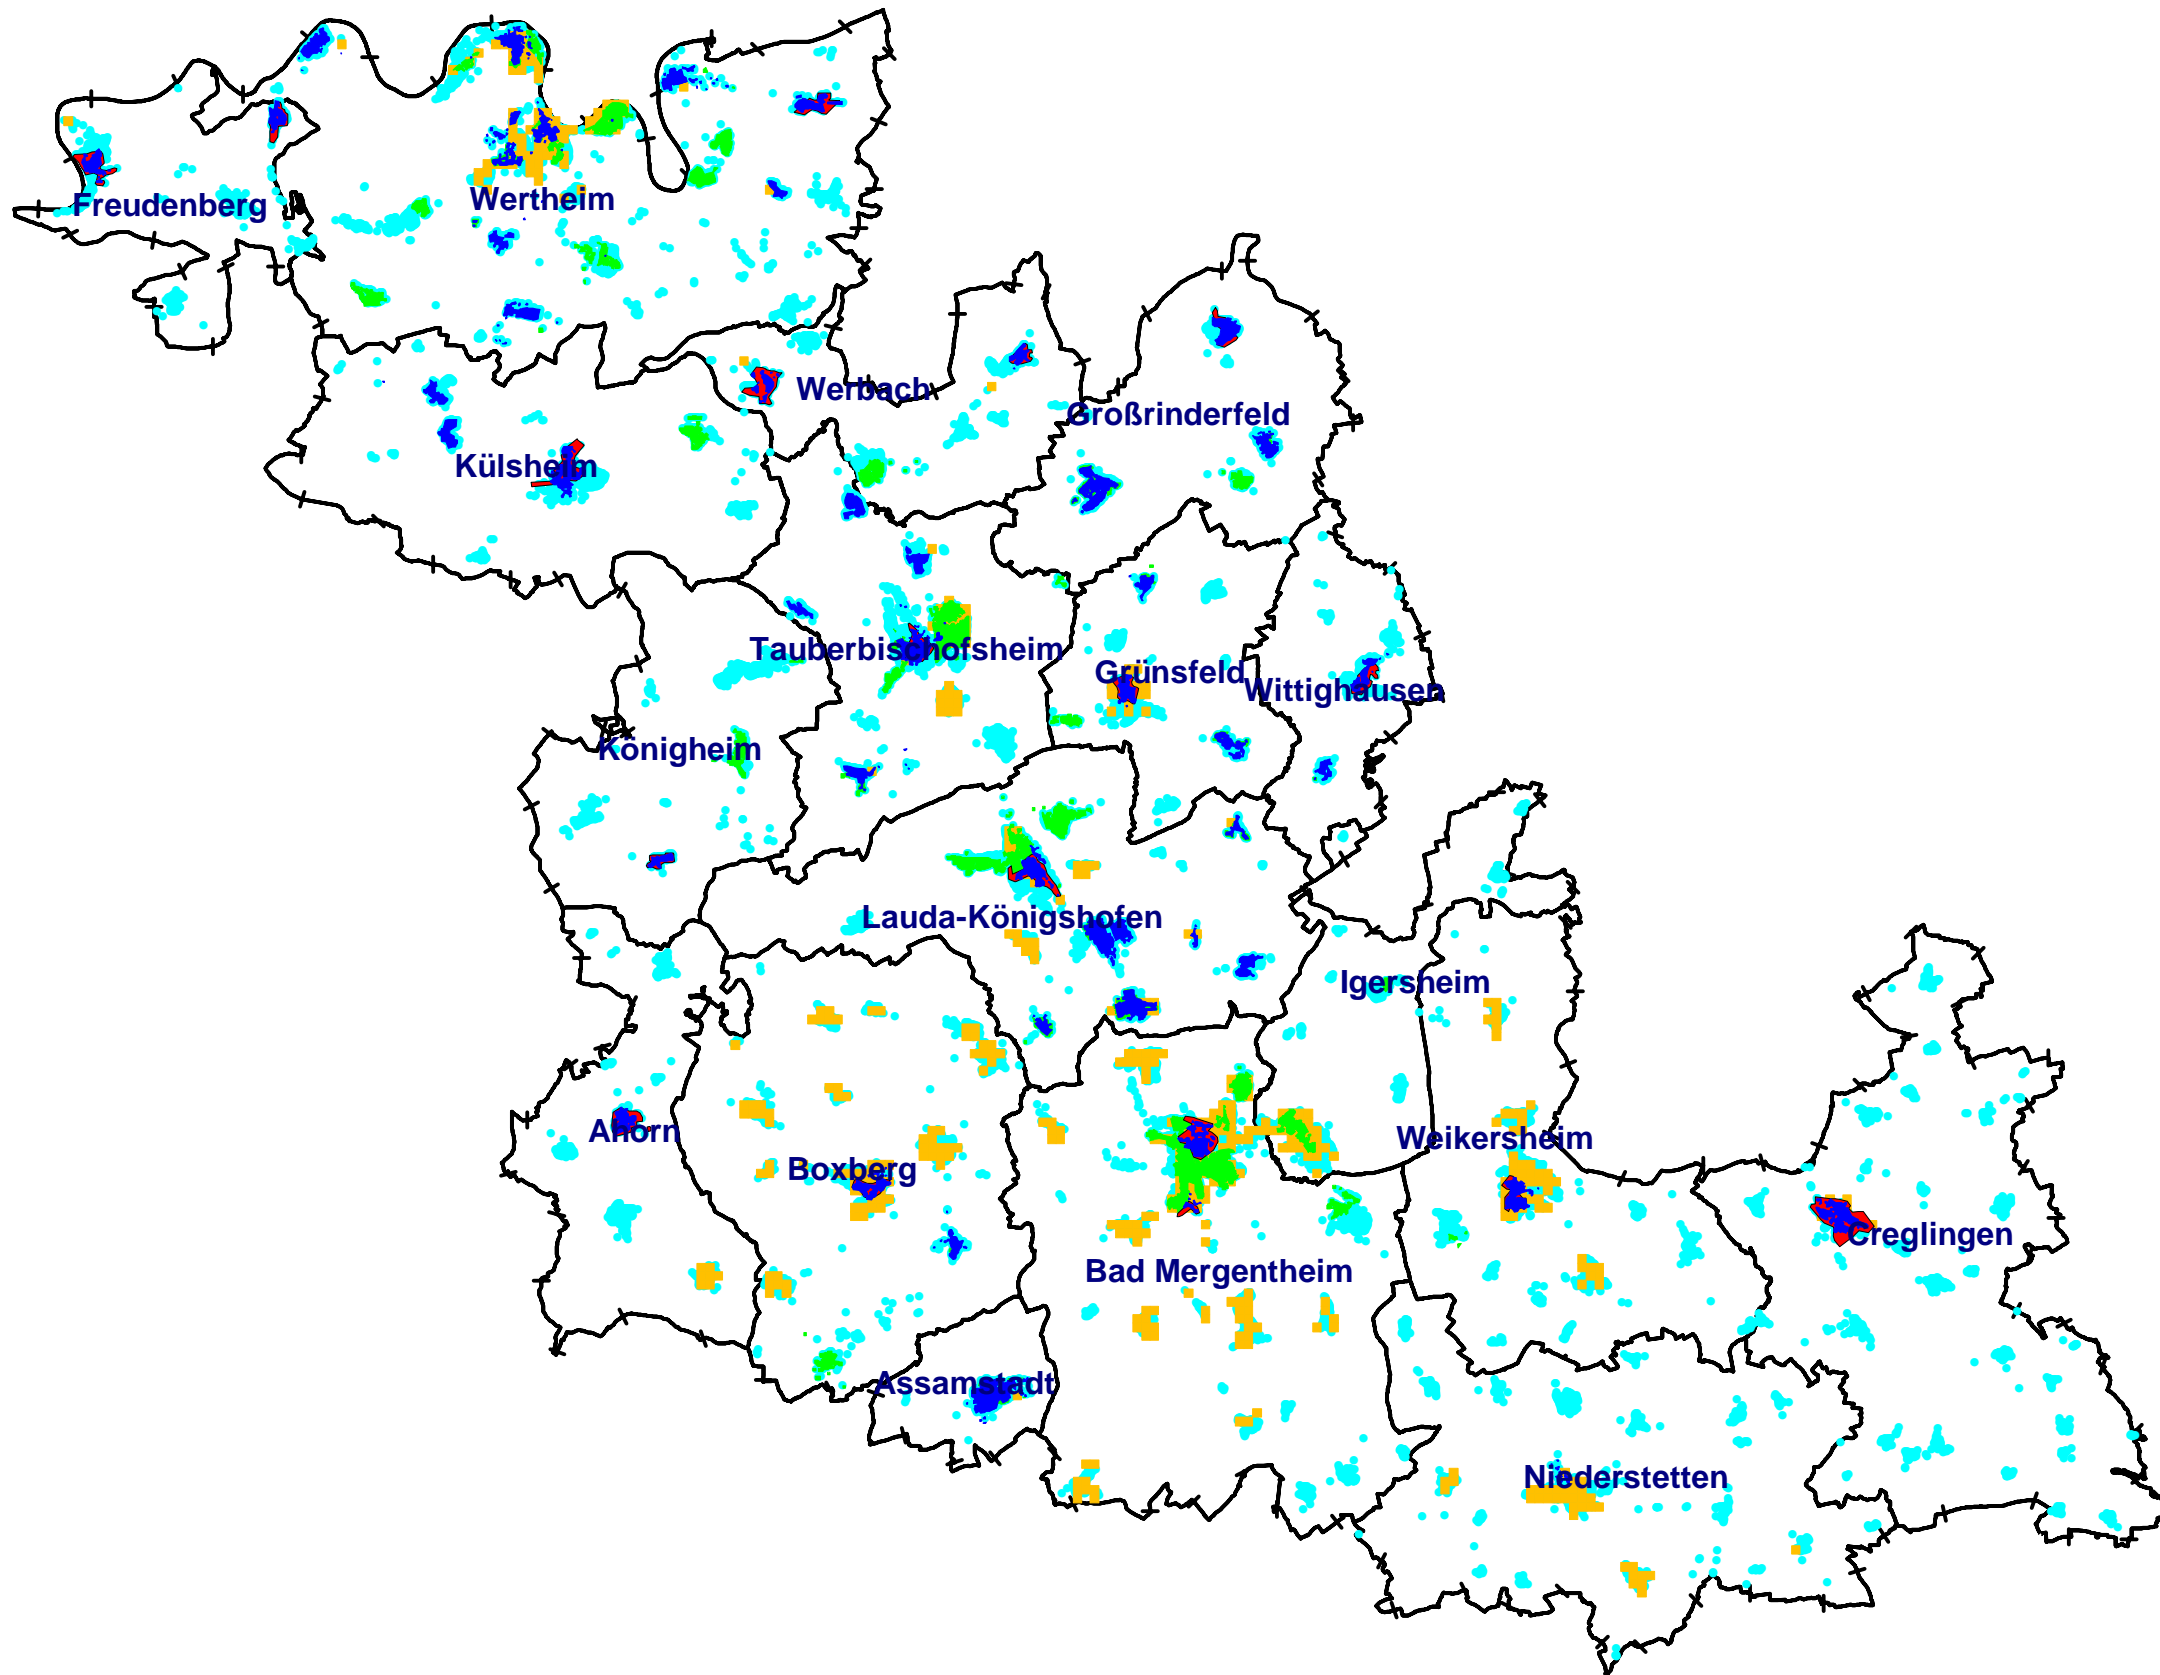

**Anlage 7,
Abgrenzung weißer NGA-Flecken
zur Darstellung des Breitbandatlas**

Nahbereich Telekom

Eigenausbau NGA-Versorgung größer gleich 30Mbit/s

Ist-Versorgung NGA größer gleich 30 Mbit/s

Unklar, ob eine NGA-Versorgung gegeben ist
und diese flächig für alle Teilnehmer vorliegt

Grenzen

Landkreis

Kommunalgrenze

Bebauung

Gebäude

Landratsamt Main-Tauber-Kreis
Wirtschaftsförderung
Gartenstraße 1

97941 Tauberbischofsheim