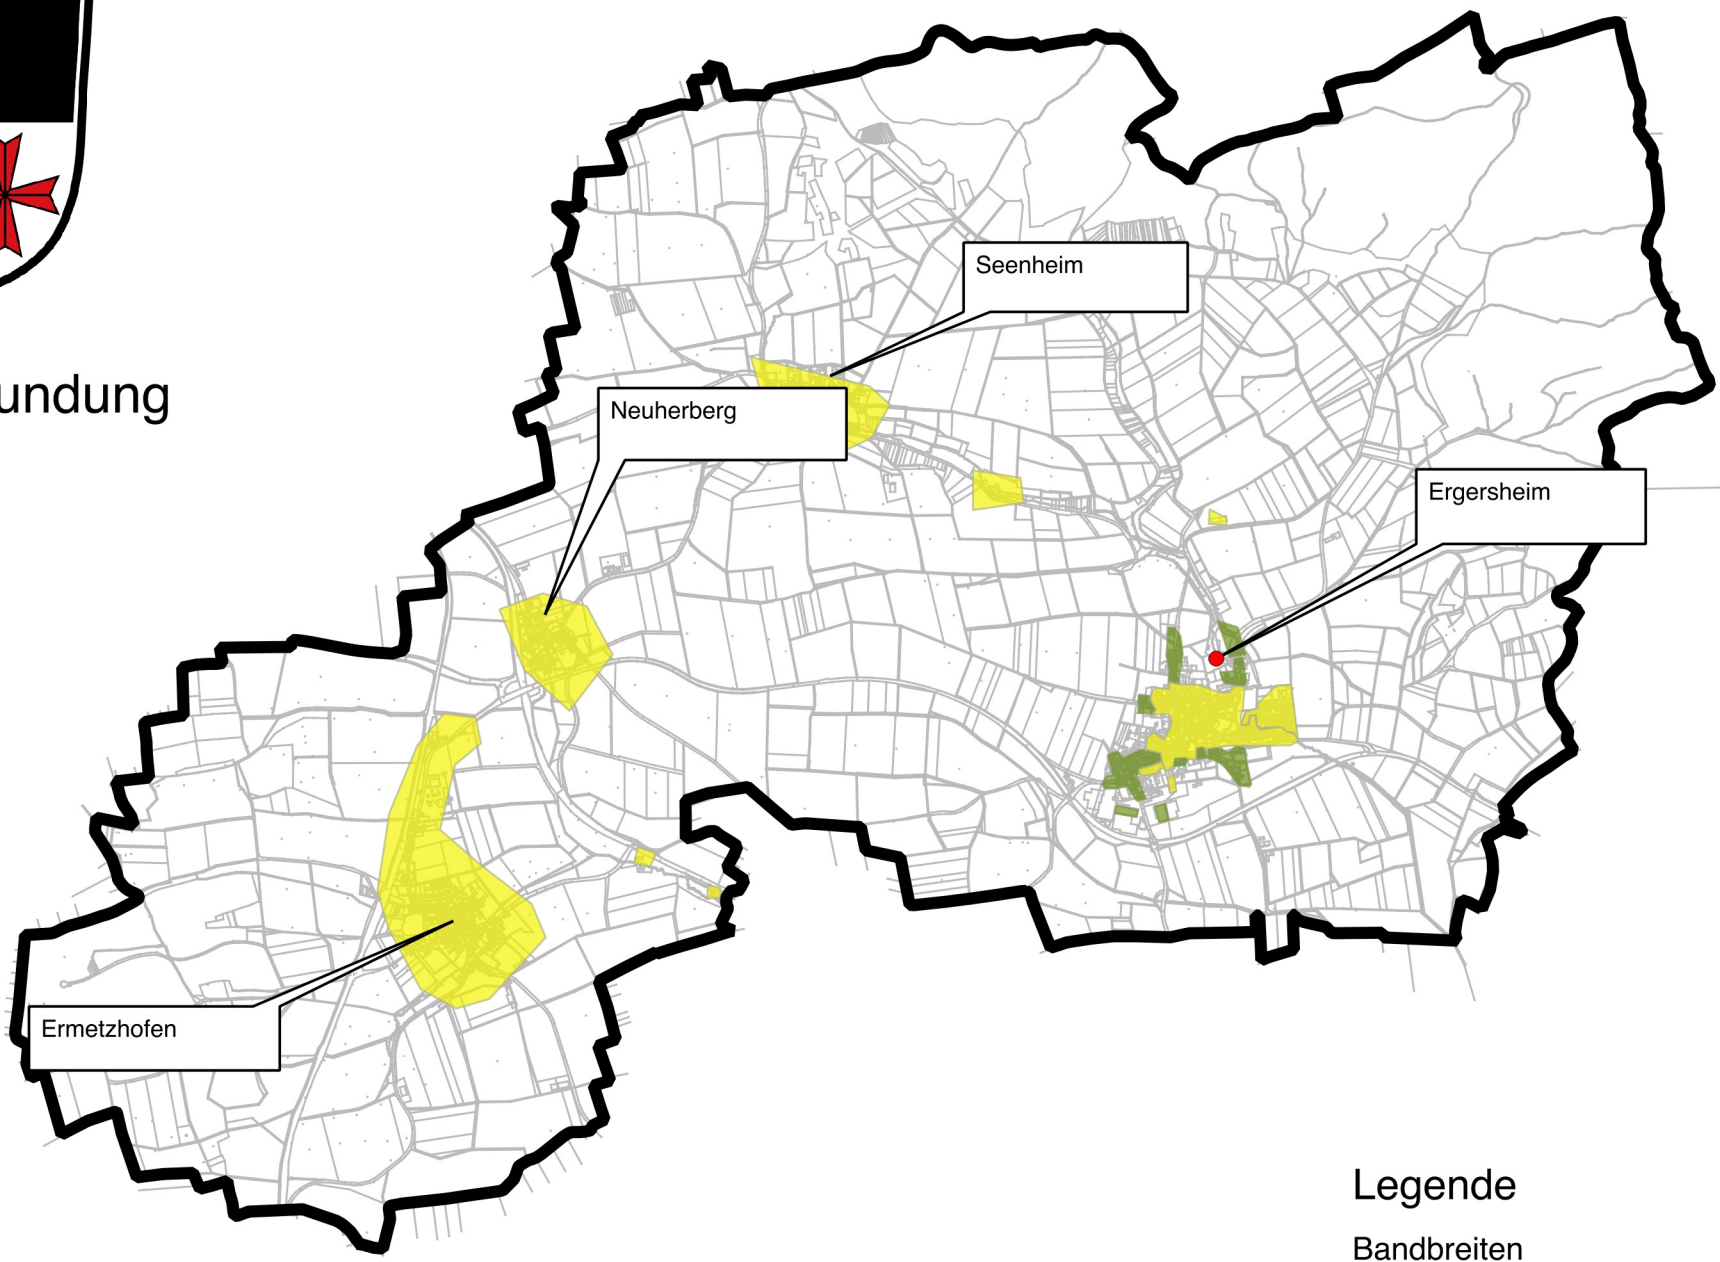

Gemeinde Ergersheim

Markterkundung

Legende

Bandbreiten

-  < 16 Mbit/s
-  >16 Mbit/s und < 30 Mbit/s
-  ≥ 30 Mbit/s, kein weißer NGA Fleck

Quelle: Landesamt für Digitalisierung, Breitband und Vermessung Bayern