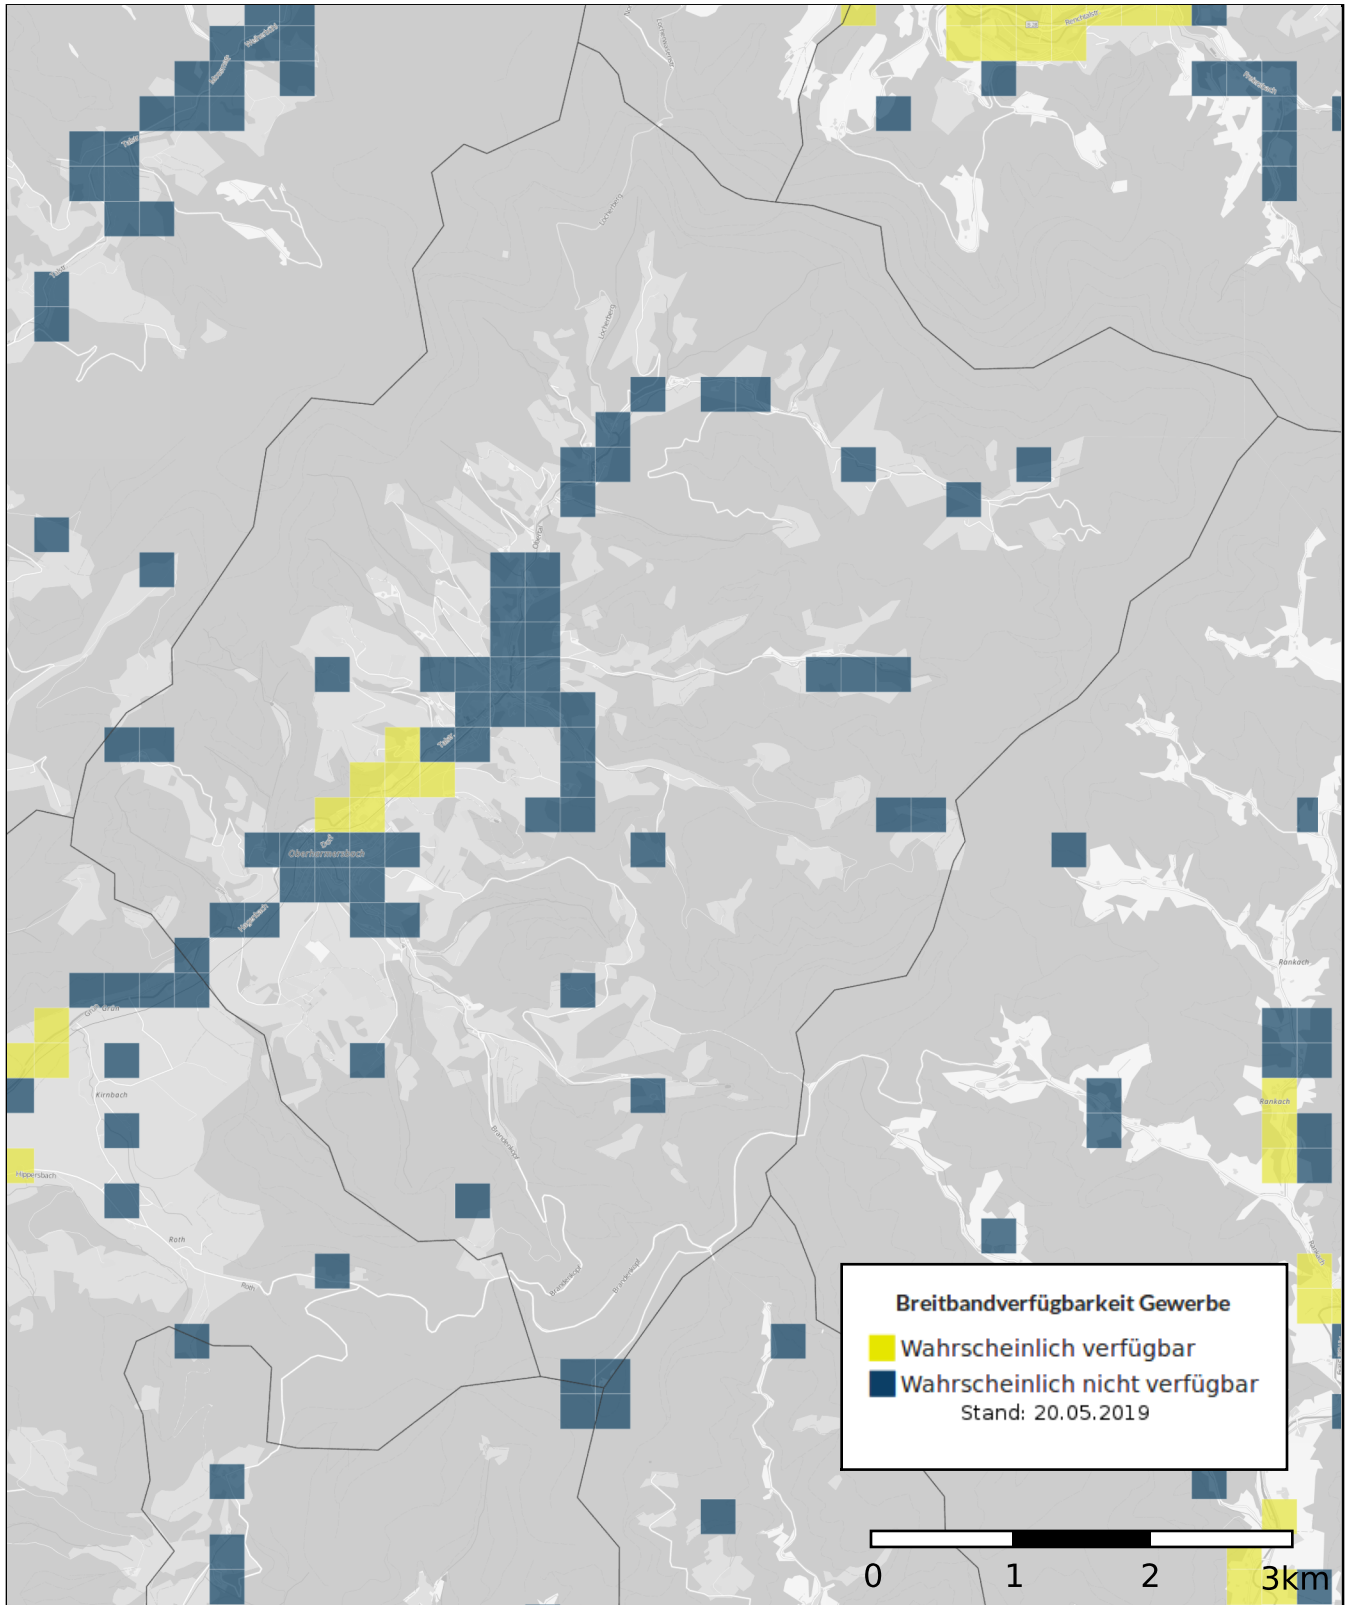

Breitband Gewerbe - Private Produkte 30 Mbit/s

Sehr geehrter Interessent des Breitbandatlas,

die Druckfunktion im Breitbandatlas ermöglicht Ihnen die Kartenerstellung der von Ihnen ausgewählten Verfügbarkeitsklassen sowie Techniken.

Wir möchten Sie darauf hinweisen, dass alle von Ihnen erstellten Kartenwerke den Copyrightvermerk © Copyright BMVI, atene KOM sowie die Logos des BMVI sowie der atene KOM voreingestellt beinhalten und nicht herausgeschnitten werden dürfen. Die atene KOM und das BMVI sind Inhaber der gesamten Rechte an den Inhalten des Breitbandatlas.