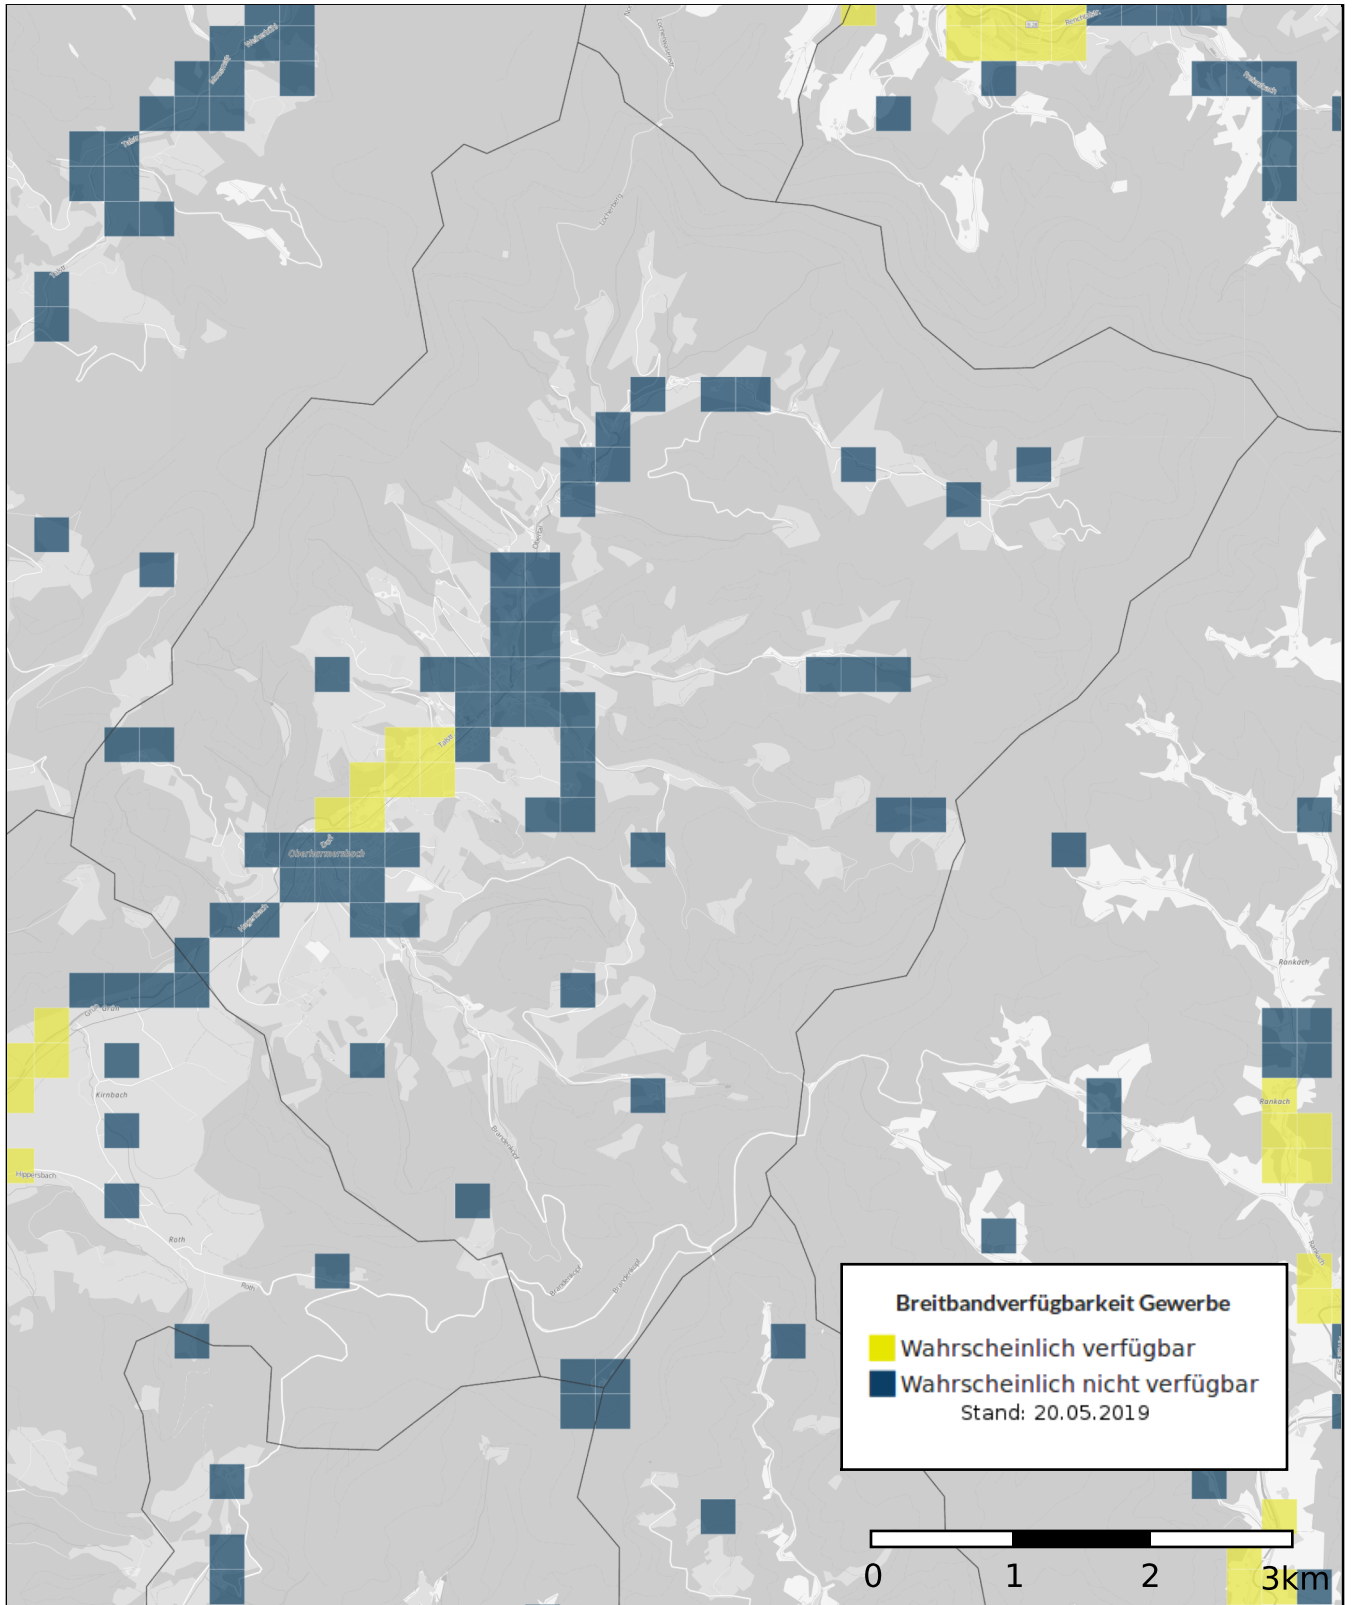

Breitband Gewerbe - Gewerbliche Produkte 30 Mbit/s

Sehr geehrter Interessent des Breitbandatlas,

die Druckfunktion im Breitbandatlas ermöglicht Ihnen die Kartenerstellung der von Ihnen ausgewählten Verfügbarkeitsklassen sowie Techniken.

Wir möchten Sie darauf hinweisen, dass alle von Ihnen erstellten Kartenwerke den Copyrightvermerk © Copyright BMVI, atene KOM sowie die Logos des BMVI sowie der atene KOM voreingestellt beinhalten und nicht herausgeschnitten werden dürfen. Die atene KOM und das BMVI sind Inhaber der gesamten Rechte an den Inhalten des Breitbandatlas.