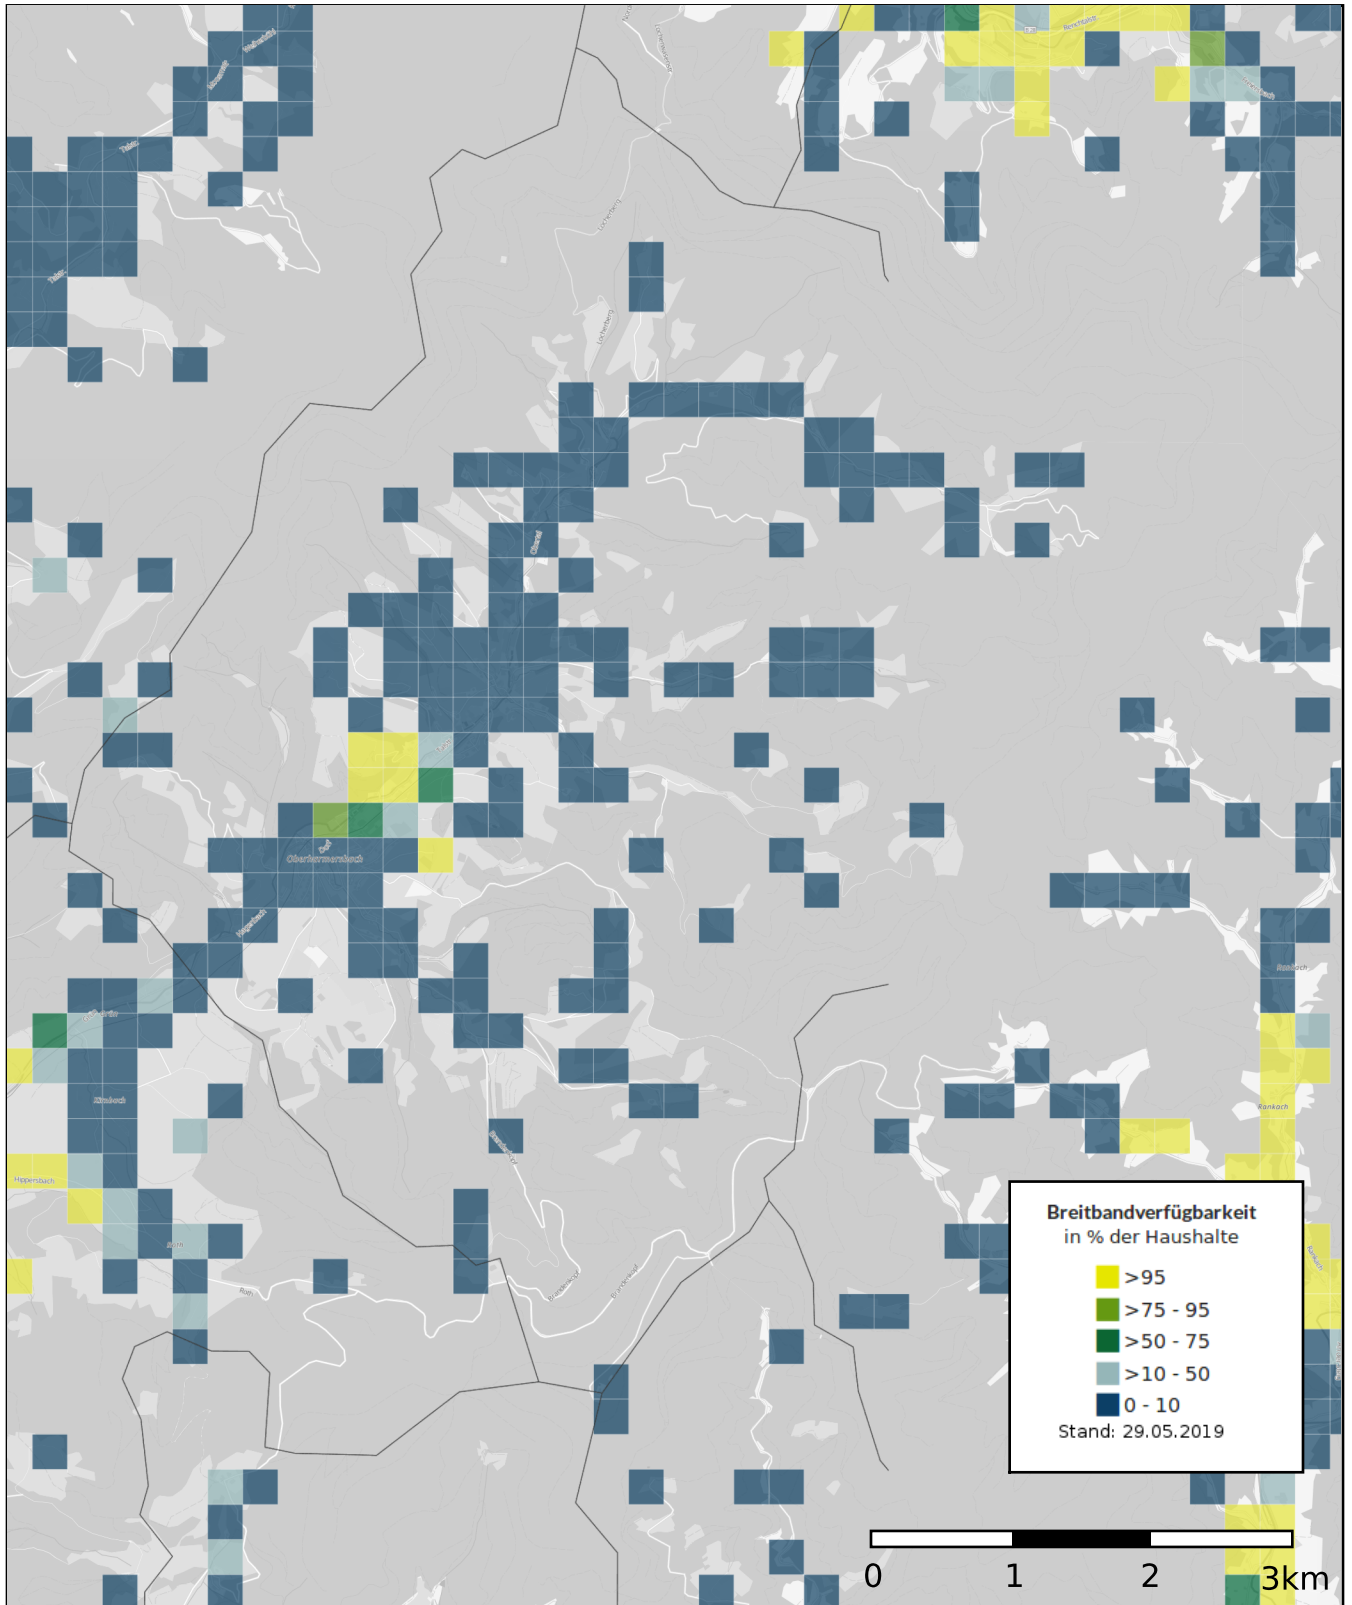

## Breitband Privat - Alle Techniken 30 Mbit/s

Sehr geehrter Interessent des Breitbandatlas,

die Druckfunktion im Breitbandatlas ermöglicht Ihnen die Kartenerstellung der von Ihnen ausgewählten Verfügbarkeitsklassen sowie Techniken.

Wir möchten Sie darauf hinweisen, dass alle von Ihnen erstellten Kartenwerke den Copyrightvermerk © Copyright BMVI, atene KOM sowie die Logos des BMVI sowie der atene KOM voreingestellt beinhalten und nicht herausgeschnitten werden dürfen. Die atene KOM und das BMVI sind Inhaber der gesamten Rechte an den Inhalten des Breitbandatlas.