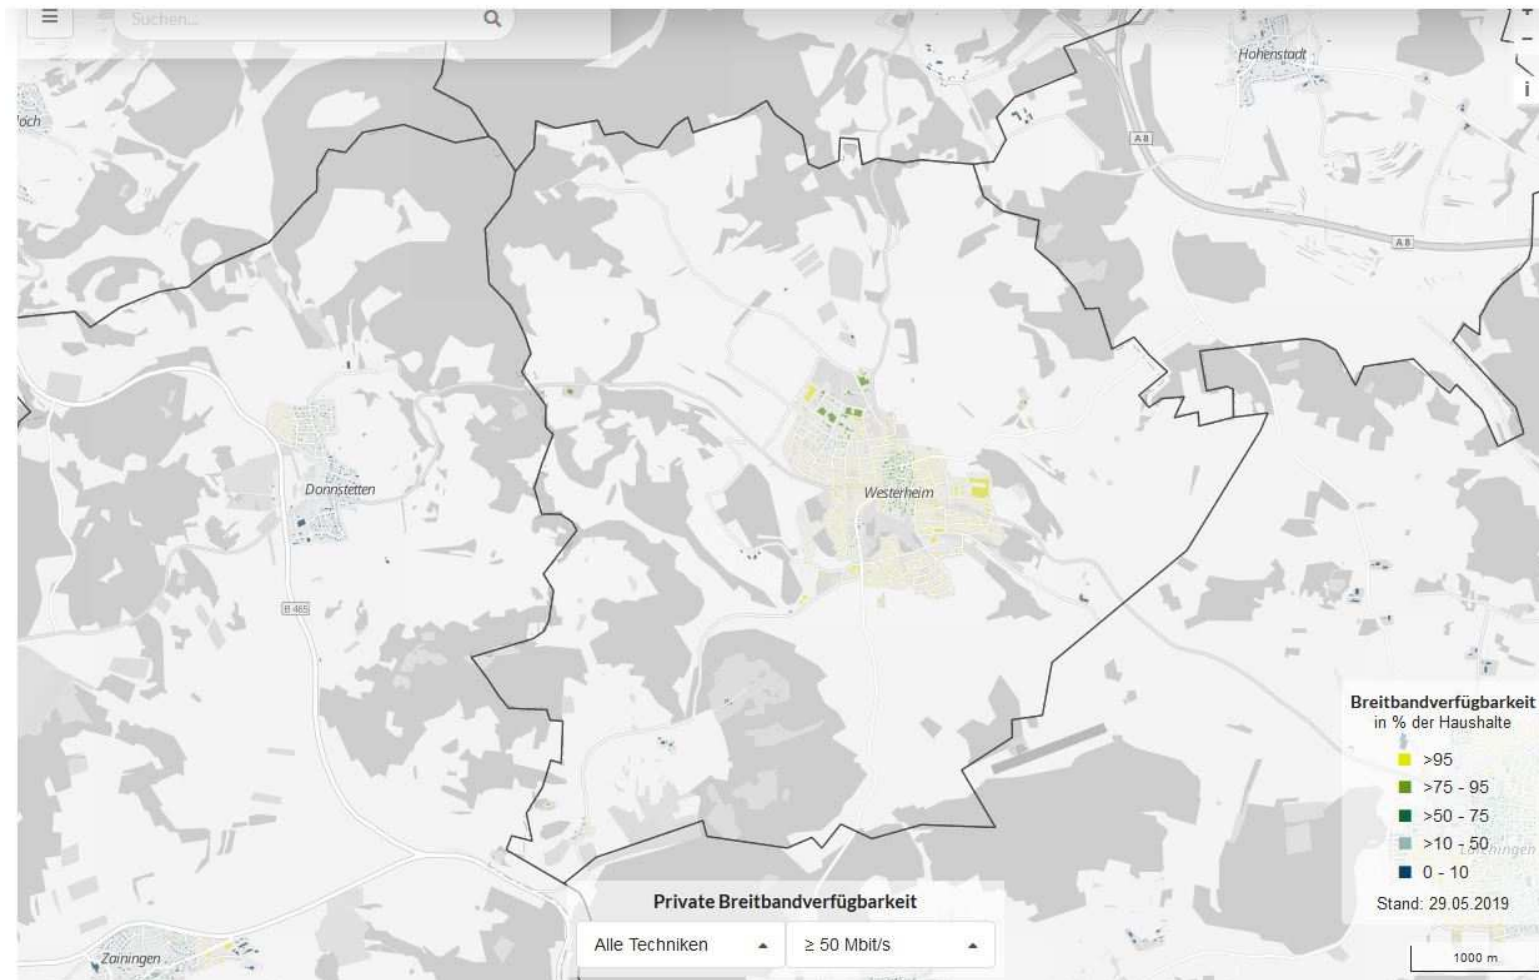

Versorgung leitungsgebunden (Bundesbreitbandatlas)

Versorgung von ≥ 30 Mbit/s in Westerheim nicht flächendeckend gewährleistet

Versorgung von ≥ 50 Mbit/s in Westerheim nicht gewährleistet

FTTB/H-Versorgung von ≥ 50 Mbit/s in Westerheim nicht gewährleistet