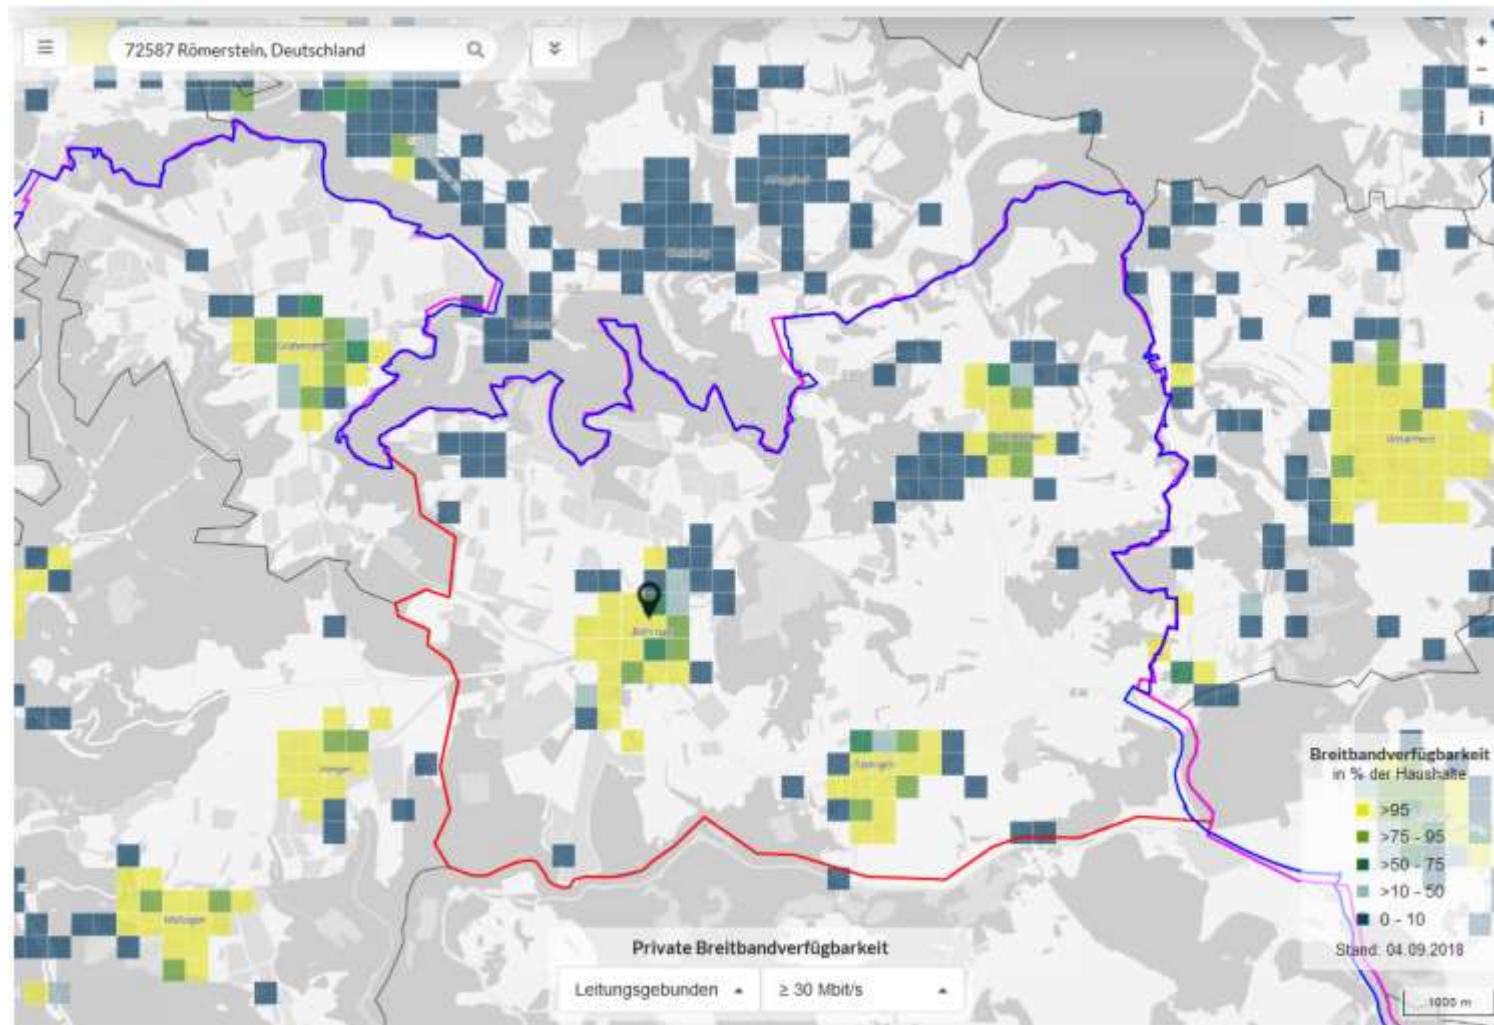

Versorgung leitungsgebunden (Bundesbreitbandatlas)

Versorgung von ≥ 30 Mbit/s im Betrachtungsbereich der Gemeinde Römerstein nicht flächendeckend gewährleistet

Versorgung von ≥ 50 Mbit/s im Betrachtungsbereich der Gemeinde Römerstein nicht flächendeckend gewährleistet

FTTB/H-Versorgung von ≥ 50 Mbit/s im Betrachtungsbereich der Gemeinde Römerstein nicht gewährleistet