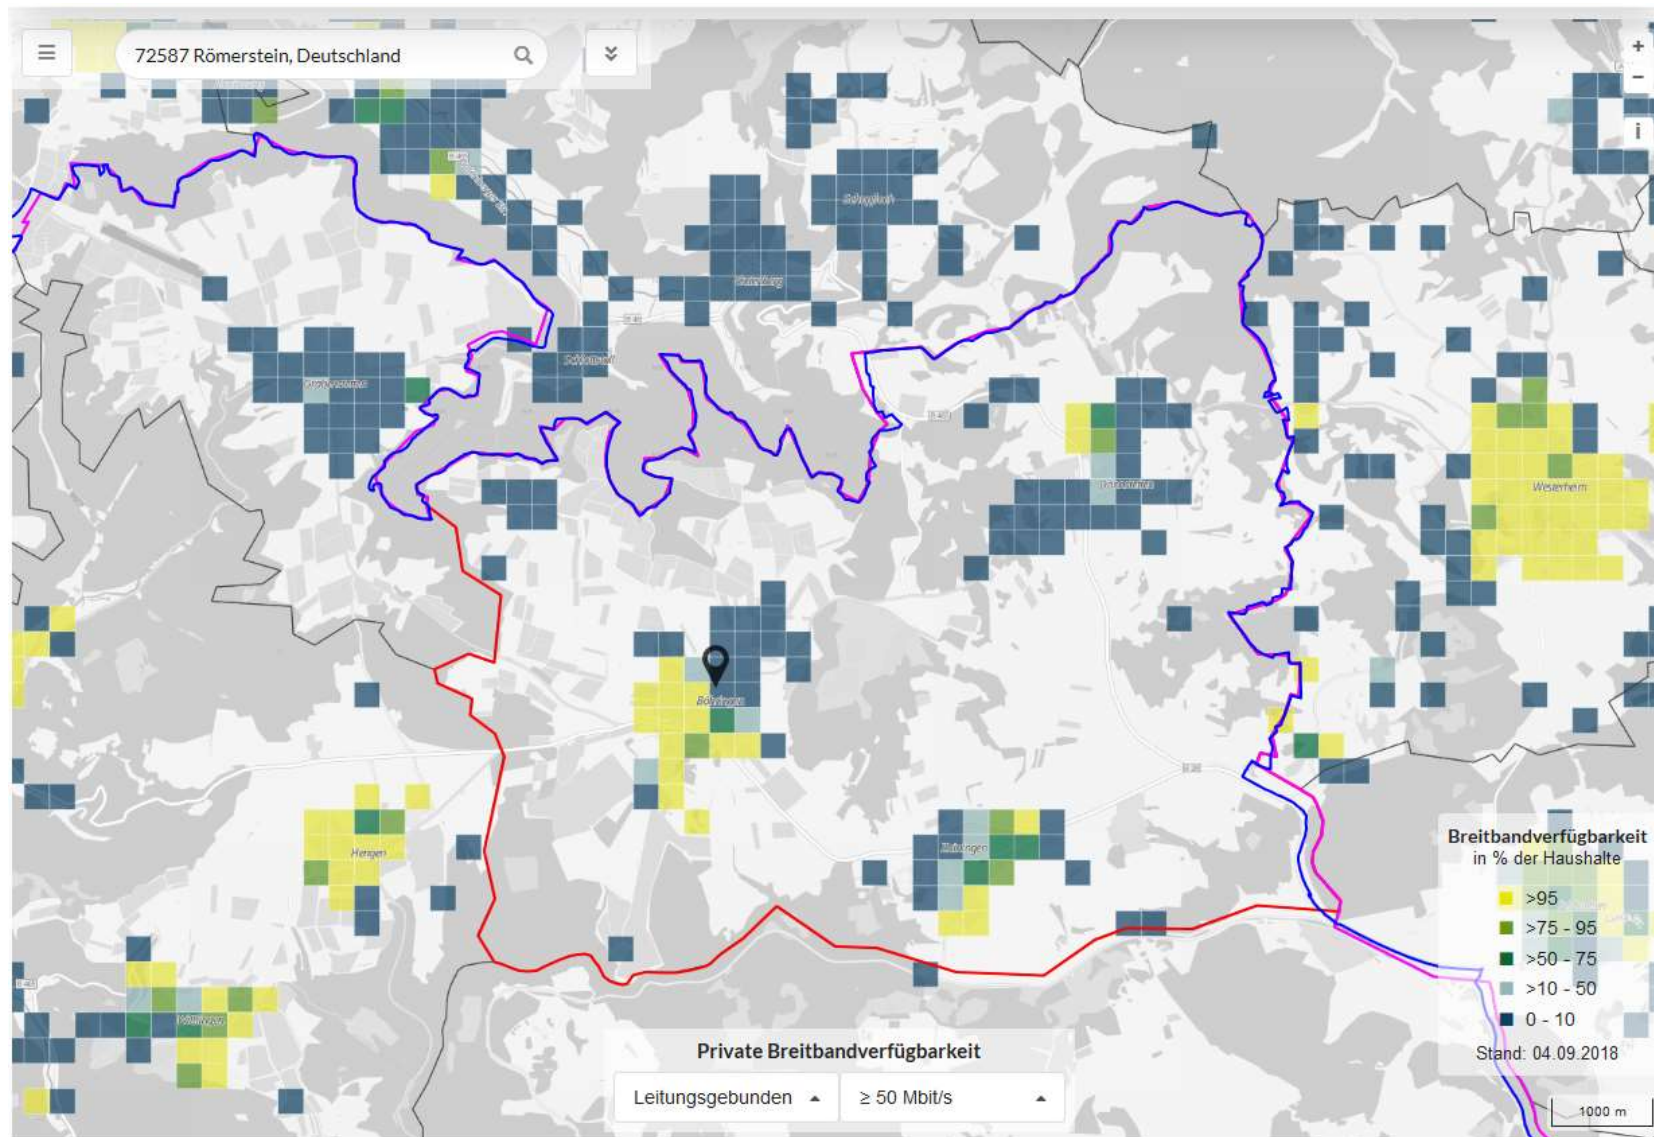

Versorgung leitungsgebunden (Bundesbreitbandatlas)

Versorgung von ≥ 30 Mbit/s im Betrachtungsbereich der Gemeinde Römerstein nicht flächendeckend gewährleistet

Versorgung von ≥ 50 Mbit/s im Betrachtungsbereich der Gemeinde Römerstein nicht flächendeckend gewährleistet

FTTB/H-Versorgung von ≥ 50 Mbit/s im Betrachtungsbereich der Gemeinde Römerstein nicht gewährleistet