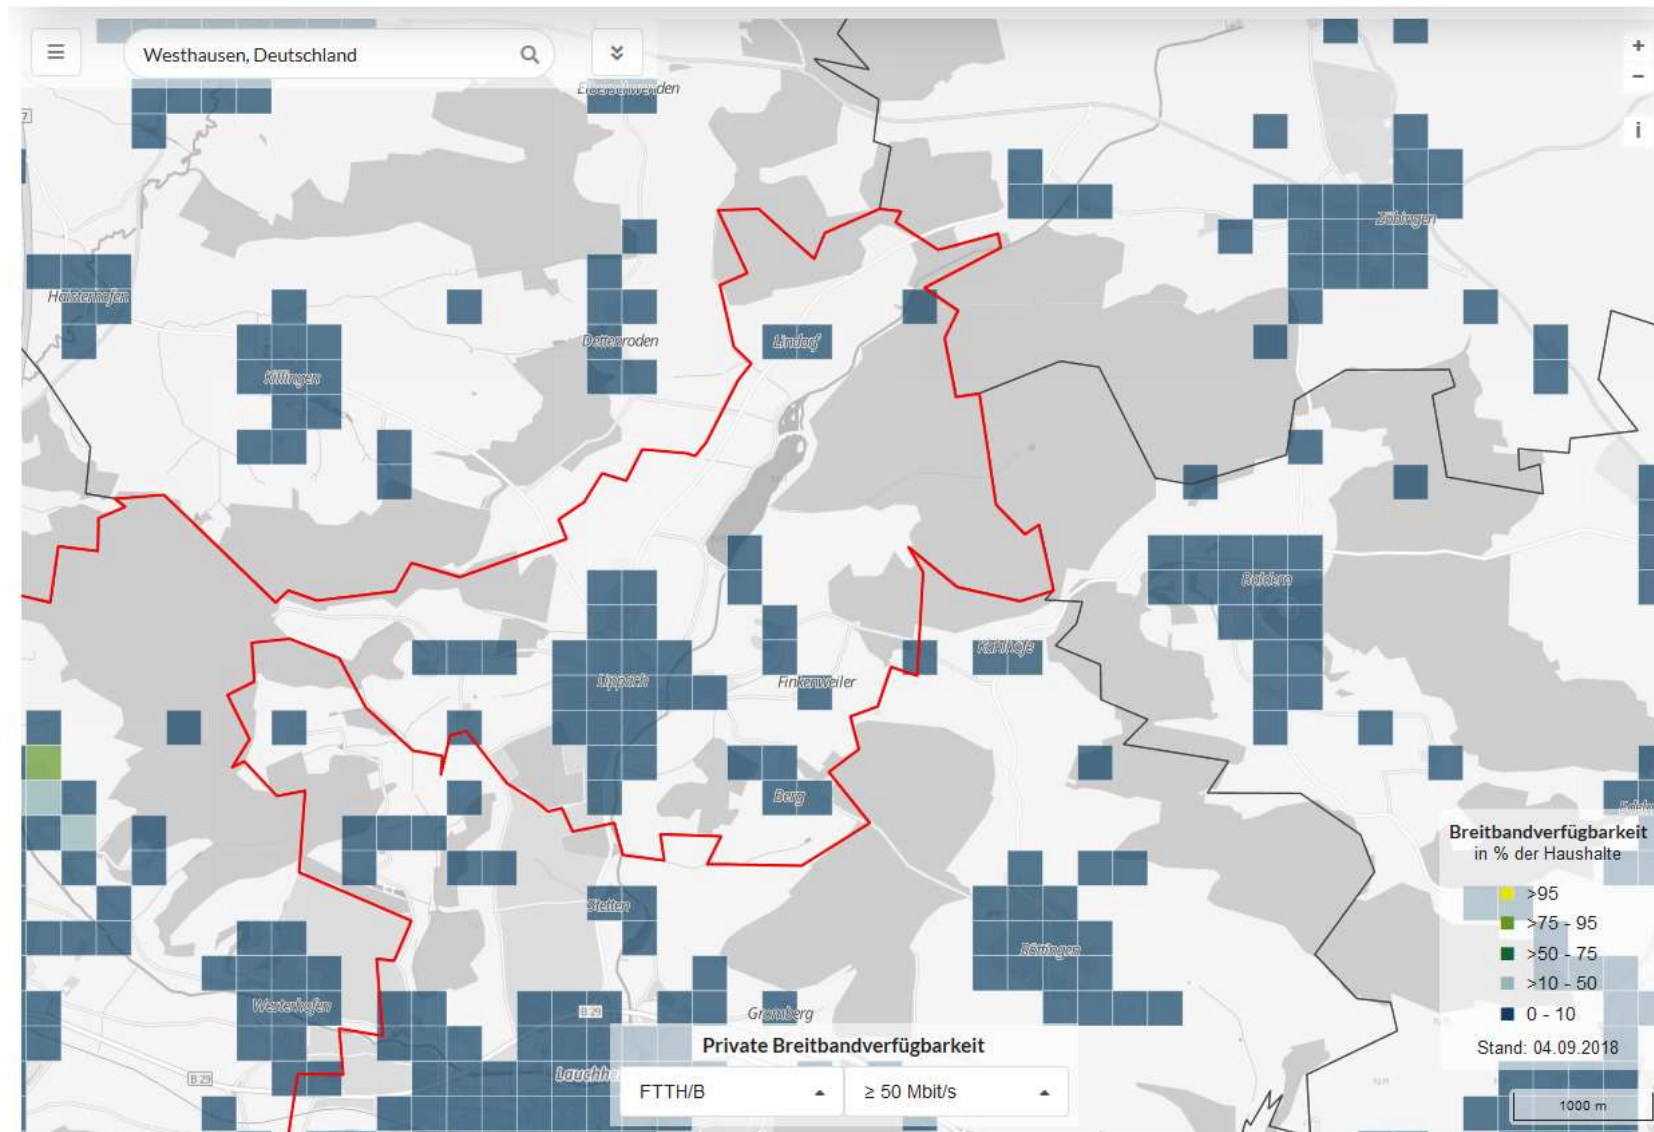

## Versorgung leitungsgebunden (Bundesbreitbandatlas)

**Versorgung von  $\geq 30$  Mbit/s im Ausbaubereich von Westhausen, Nordost (Lippach) nicht flächendeckend gewährleistet**

**Versorgung von  $\geq 30$  Mbit/s im Ausbaubereich von Westhausen, (Hauptort und Weiler) nicht flächendeckend gewährleistet**

**Versorgung von  $\geq 50$  Mbit/s im Ausbaubereich von Westhausen, Nordost (Lippach) nicht flächendeckend gewährleistet**

**Versorgung von  $\geq 50$  Mbit/s im Ausbaubereich von Westhausen, (Hauptort und Weiler) nicht flächendeckend gewährleistet**

**FTTB/H-Versorgung von  $\geq 50$  Mbit/s im Ausbaubereich von Westhausen, Nordost (Lippach) nicht gewährleistet**

**FTTB/H-Versorgung von  $\geq 50$  Mbit/s im Ausbaubereich von Westhausen, (Hauptort und Weiler) nicht gewährleistet**