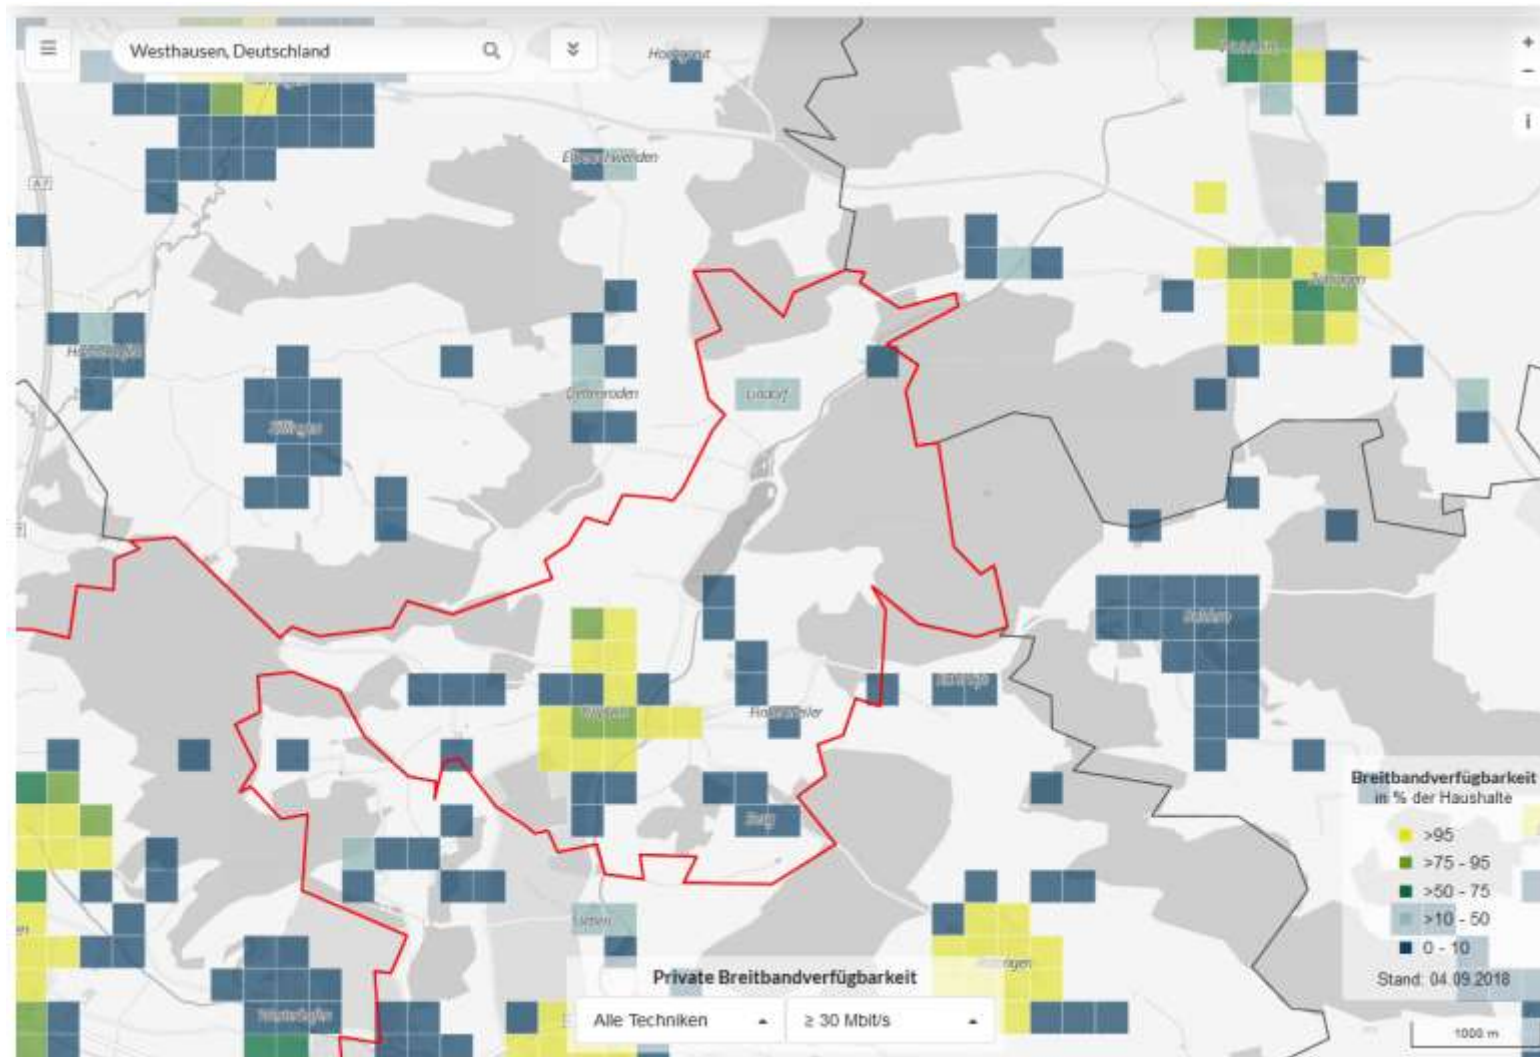

## Versorgung leitungsgebunden (Bundesbreitbandatlas)

**Versorgung von  $\geq 30$  Mbit/s im Ausbaubereich von Westhausen, Nordost (Lippach) nicht flächendeckend gewährleistet**

**Versorgung von  $\geq 30$  Mbit/s im Ausbaubereich von Westhausen, (Hauptort und Weiler) nicht flächendeckend gewährleistet**

**Versorgung von  $\geq 50$  Mbit/s im Ausbaubereich von Westhausen, Nordost (Lippach) nicht flächendeckend gewährleistet**

**Versorgung von  $\geq 50$  Mbit/s im Ausbaubereich von Westhausen, (Hauptort und Weiler) nicht flächendeckend gewährleistet**

**FTTB/H-Versorgung von  $\geq 50$  Mbit/s im Ausbaubereich von Westhausen, Nordost (Lippach) nicht gewährleistet**

**FTTB/H-Versorgung von  $\geq 50$  Mbit/s im Ausbaubereich von Westhausen, (Hauptort und Weiler) nicht gewährleistet**