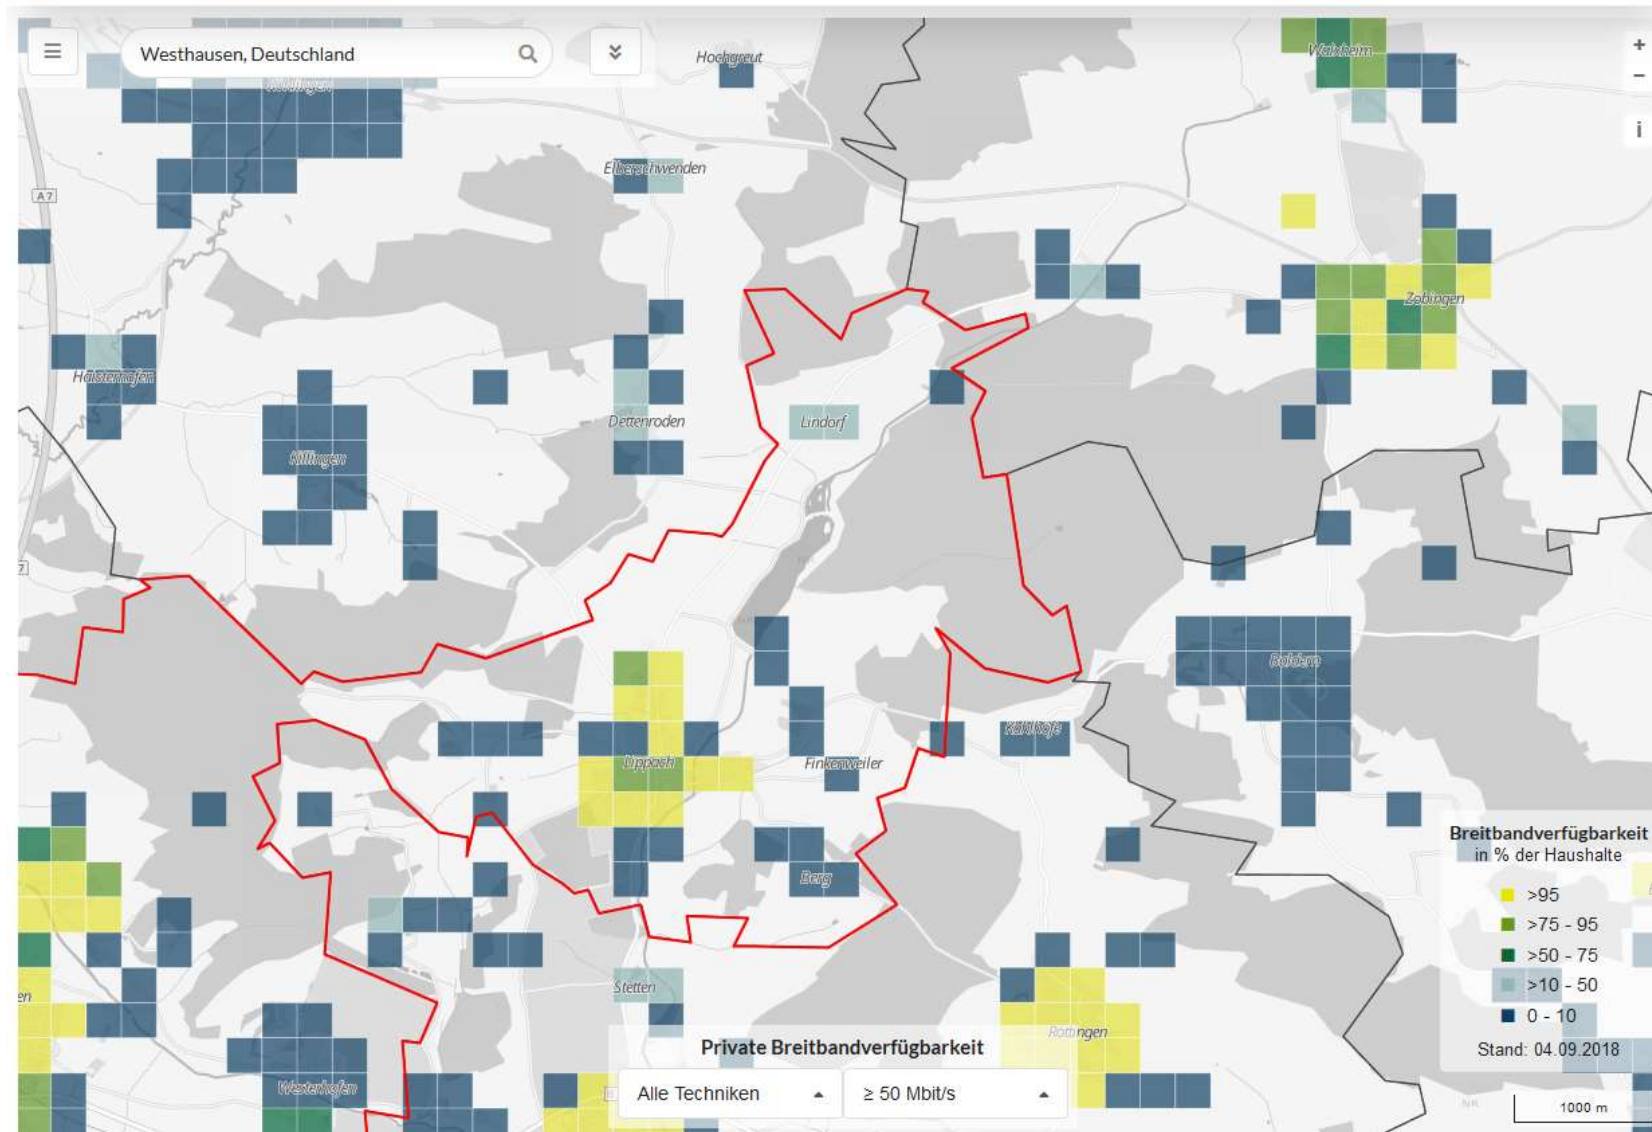

## Versorgung leitungsgebunden (Bundesbreitbandatlas)

**Versorgung von  $\geq 30$  Mbit/s im Ausbaubereich von Westhausen, Nordost (Lippach) nicht flächendeckend gewährleistet**

**Versorgung von  $\geq 30$  Mbit/s im Ausbaubereich von Westhausen, (Hauptort und Weiler) nicht flächendeckend gewährleistet**

**Versorgung von  $\geq 50$  Mbit/s im Ausbaubereich von Westhausen, Nordost (Lippach) nicht flächendeckend gewährleistet**

**Versorgung von  $\geq 50$  Mbit/s im Ausbaubereich von Westhausen, (Hauptort und Weiler) nicht flächendeckend gewährleistet**

**FTTB/H-Versorgung von  $\geq 50$  Mbit/s im Ausbaubereich von Westhausen, Nordost (Lippach) nicht gewährleistet**

**FTTB/H-Versorgung von  $\geq 50$  Mbit/s im Ausbaubereich von Westhausen, (Hauptort und Weiler) nicht gewährleistet**