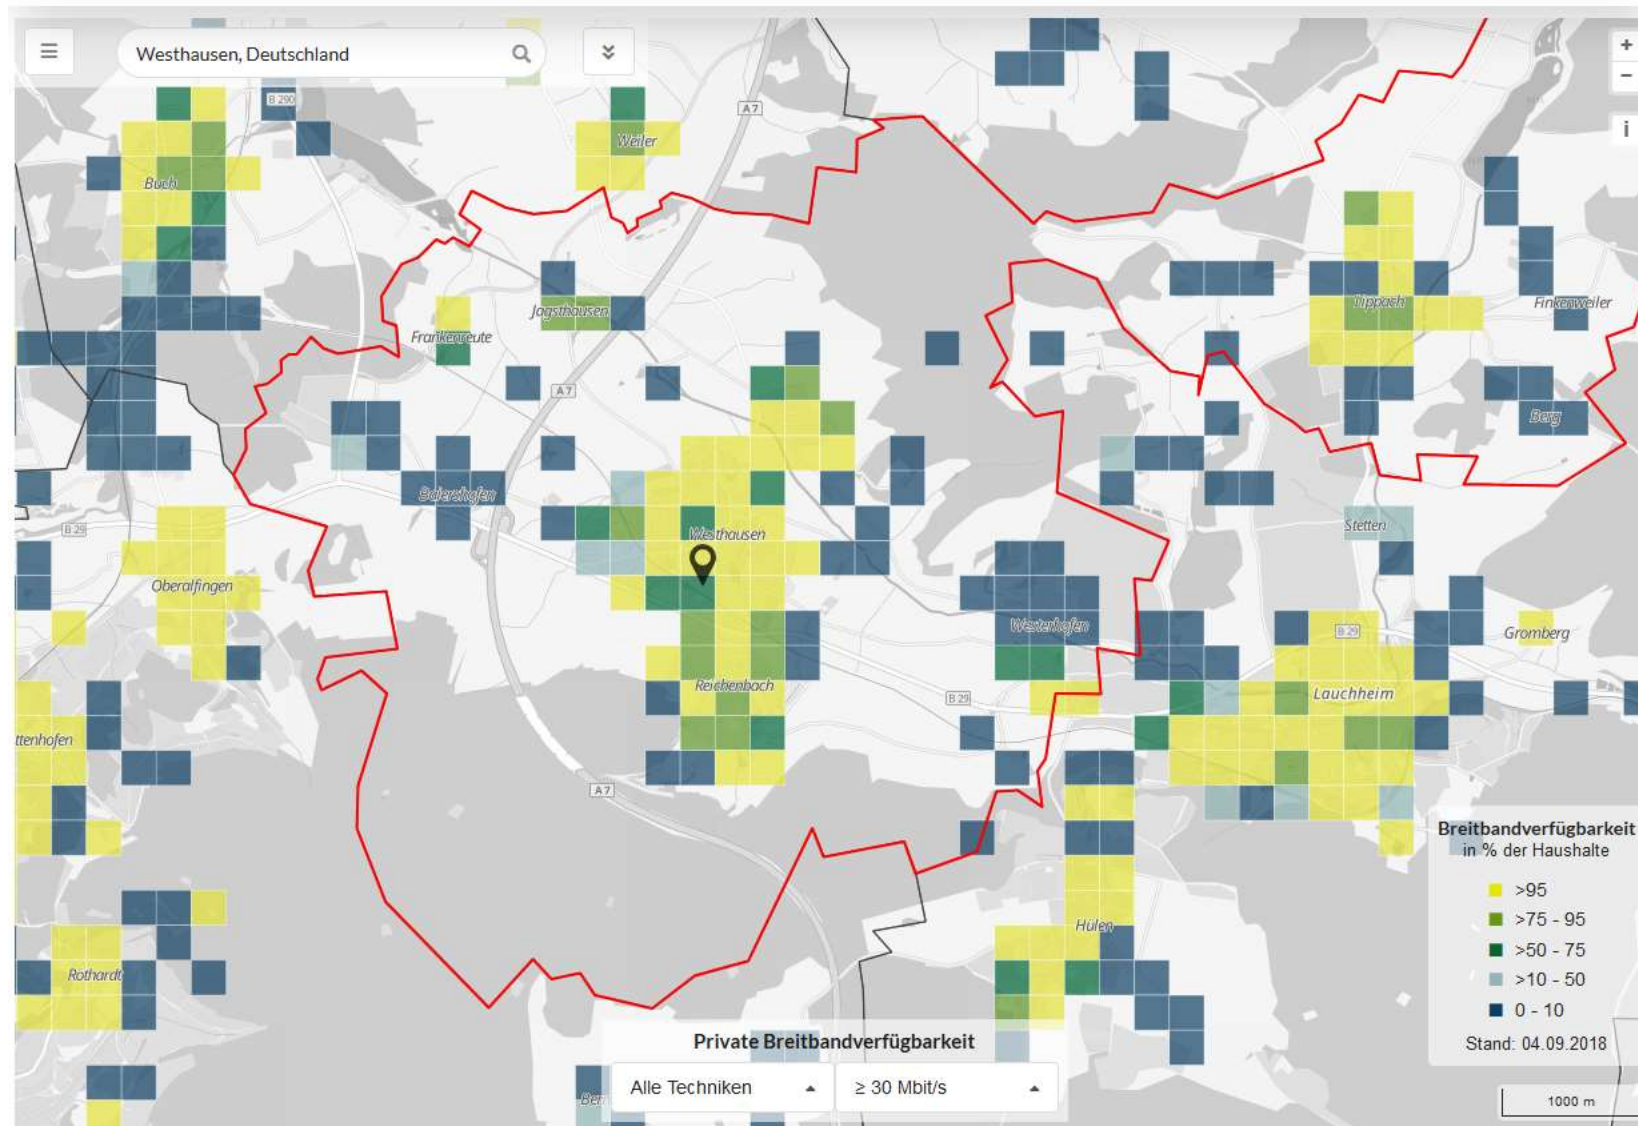

## Versorgung leitungsgebunden (Bundesbreitbandatlas)

**Versorgung von  $\geq 30$  Mbit/s im Ausbaubereich von Westhausen, Nordost (Lippach) nicht flächendeckend gewährleistet**

**Versorgung von  $\geq 30$  Mbit/s im Ausbaubereich von Westhausen, (Hauptort und Weiler) nicht flächendeckend gewährleistet**

**Versorgung von  $\geq 50$  Mbit/s im Ausbaubereich von Westhausen, Nordost (Lippach) nicht flächendeckend gewährleistet**

**Versorgung von  $\geq 50$  Mbit/s im Ausbaubereich von Westhausen, (Hauptort und Weiler) nicht flächendeckend gewährleistet**

**FTTB/H-Versorgung von  $\geq 50$  Mbit/s im Ausbaubereich von Westhausen, Nordost (Lippach) nicht gewährleistet**

**FTTB/H-Versorgung von  $\geq 50$  Mbit/s im Ausbaubereich von Westhausen, (Hauptort und Weiler) nicht gewährleistet**