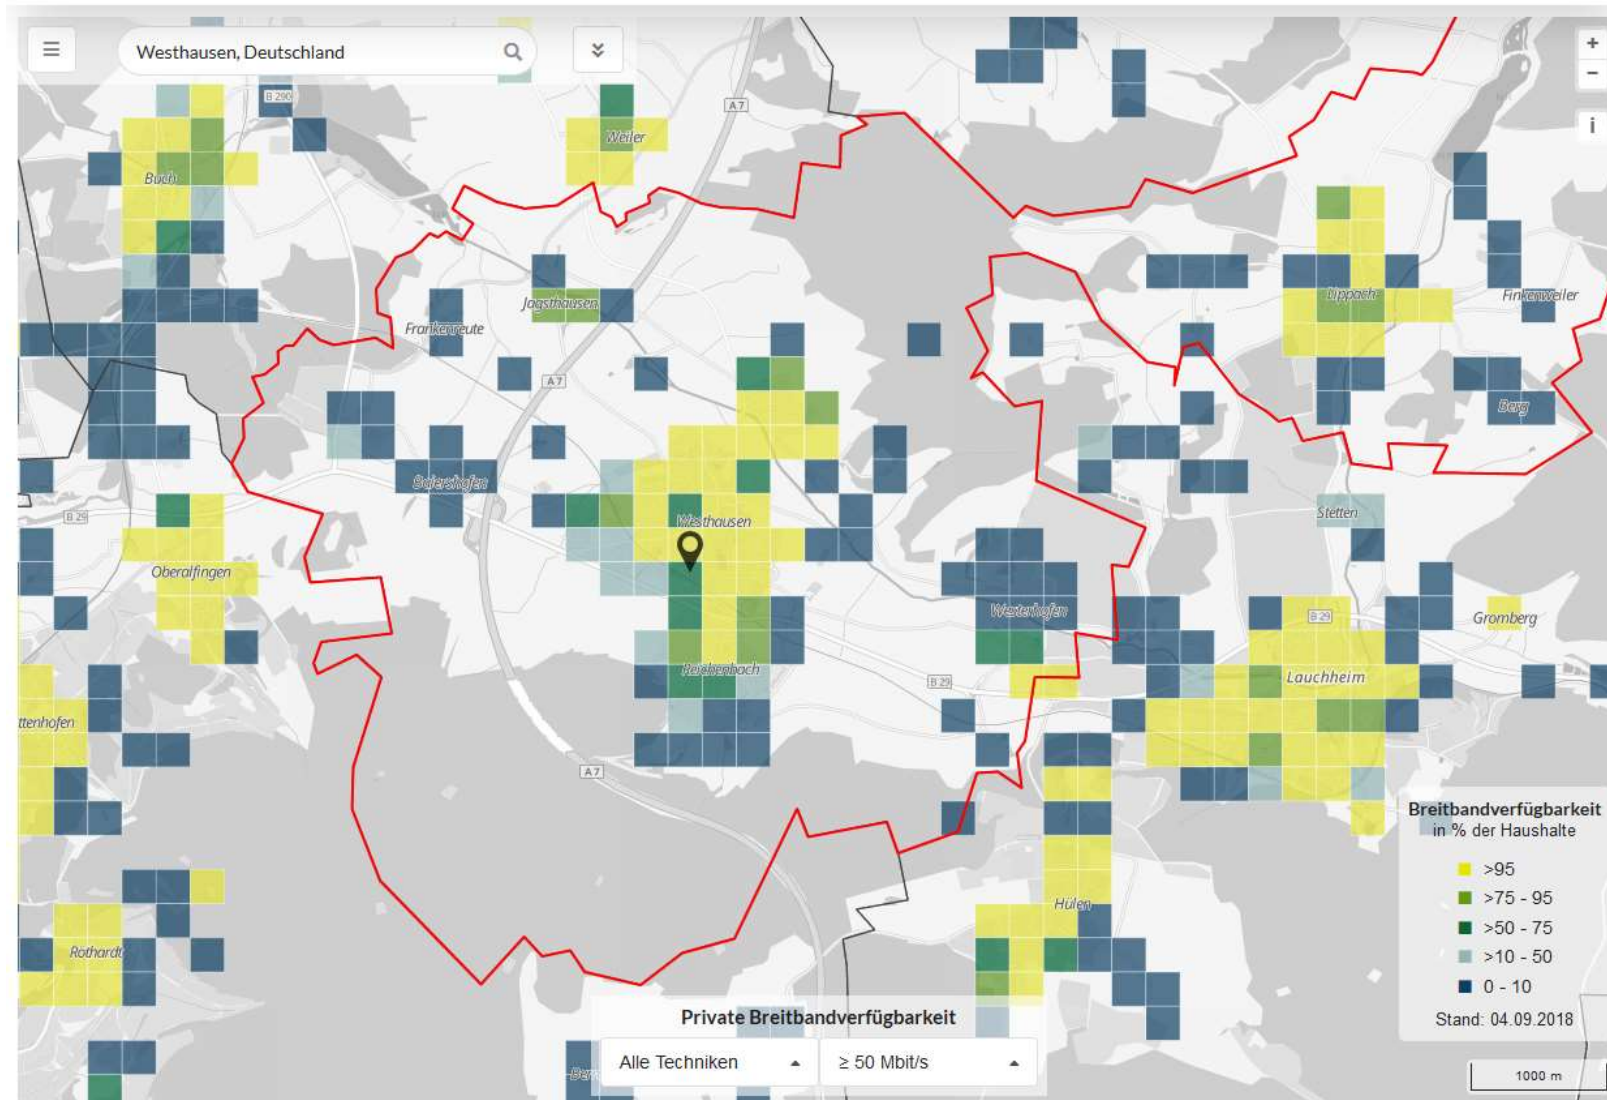

## Versorgung leitungsgebunden (Bundesbreitbandatlas)

**Versorgung von  $\geq 30$  Mbit/s im Ausbaubereich von Westhausen, Nordost (Lippach) nicht flächendeckend gewährleistet**

**Versorgung von  $\geq 30$  Mbit/s im Ausbaubereich von Westhausen, (Hauptort und Weiler) nicht flächendeckend gewährleistet**

**Versorgung von  $\geq 50$  Mbit/s im Ausbaubereich von Westhausen, Nordost (Lippach) nicht flächendeckend gewährleistet**

**Versorgung von  $\geq 50$  Mbit/s im Ausbaubereich von Westhausen, (Hauptort und Weiler) nicht flächendeckend gewährleistet**

**FTTB/H-Versorgung von  $\geq 50$  Mbit/s im Ausbaubereich von Westhausen, Nordost (Lippach) nicht gewährleistet**

**FTTB/H-Versorgung von  $\geq 50$  Mbit/s im Ausbaubereich von Westhausen, (Hauptort und Weiler) nicht gewährleistet**